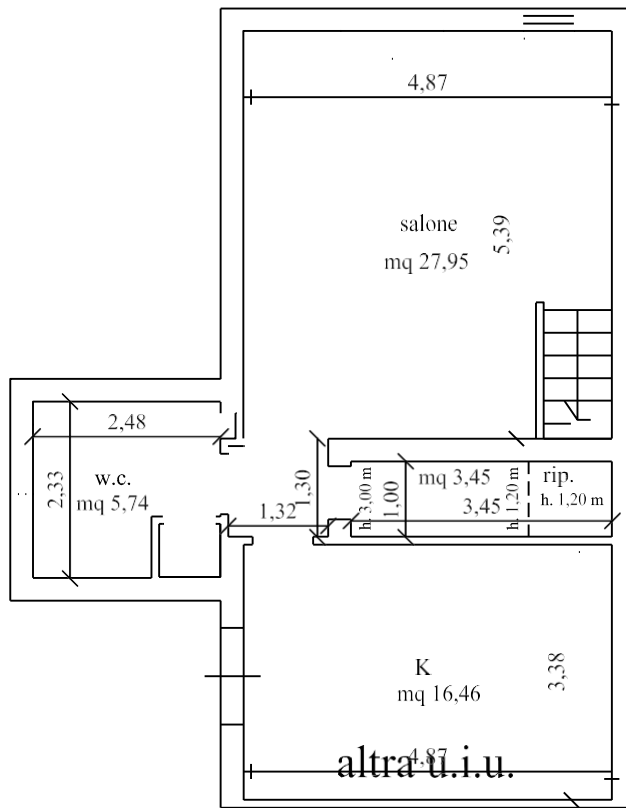

# PIANTA PIANO TERRA H= 320 cm

via Varese

cortile di via Varese

via Montebello

# PIANTA PIANO PRIMO H= 334 cm