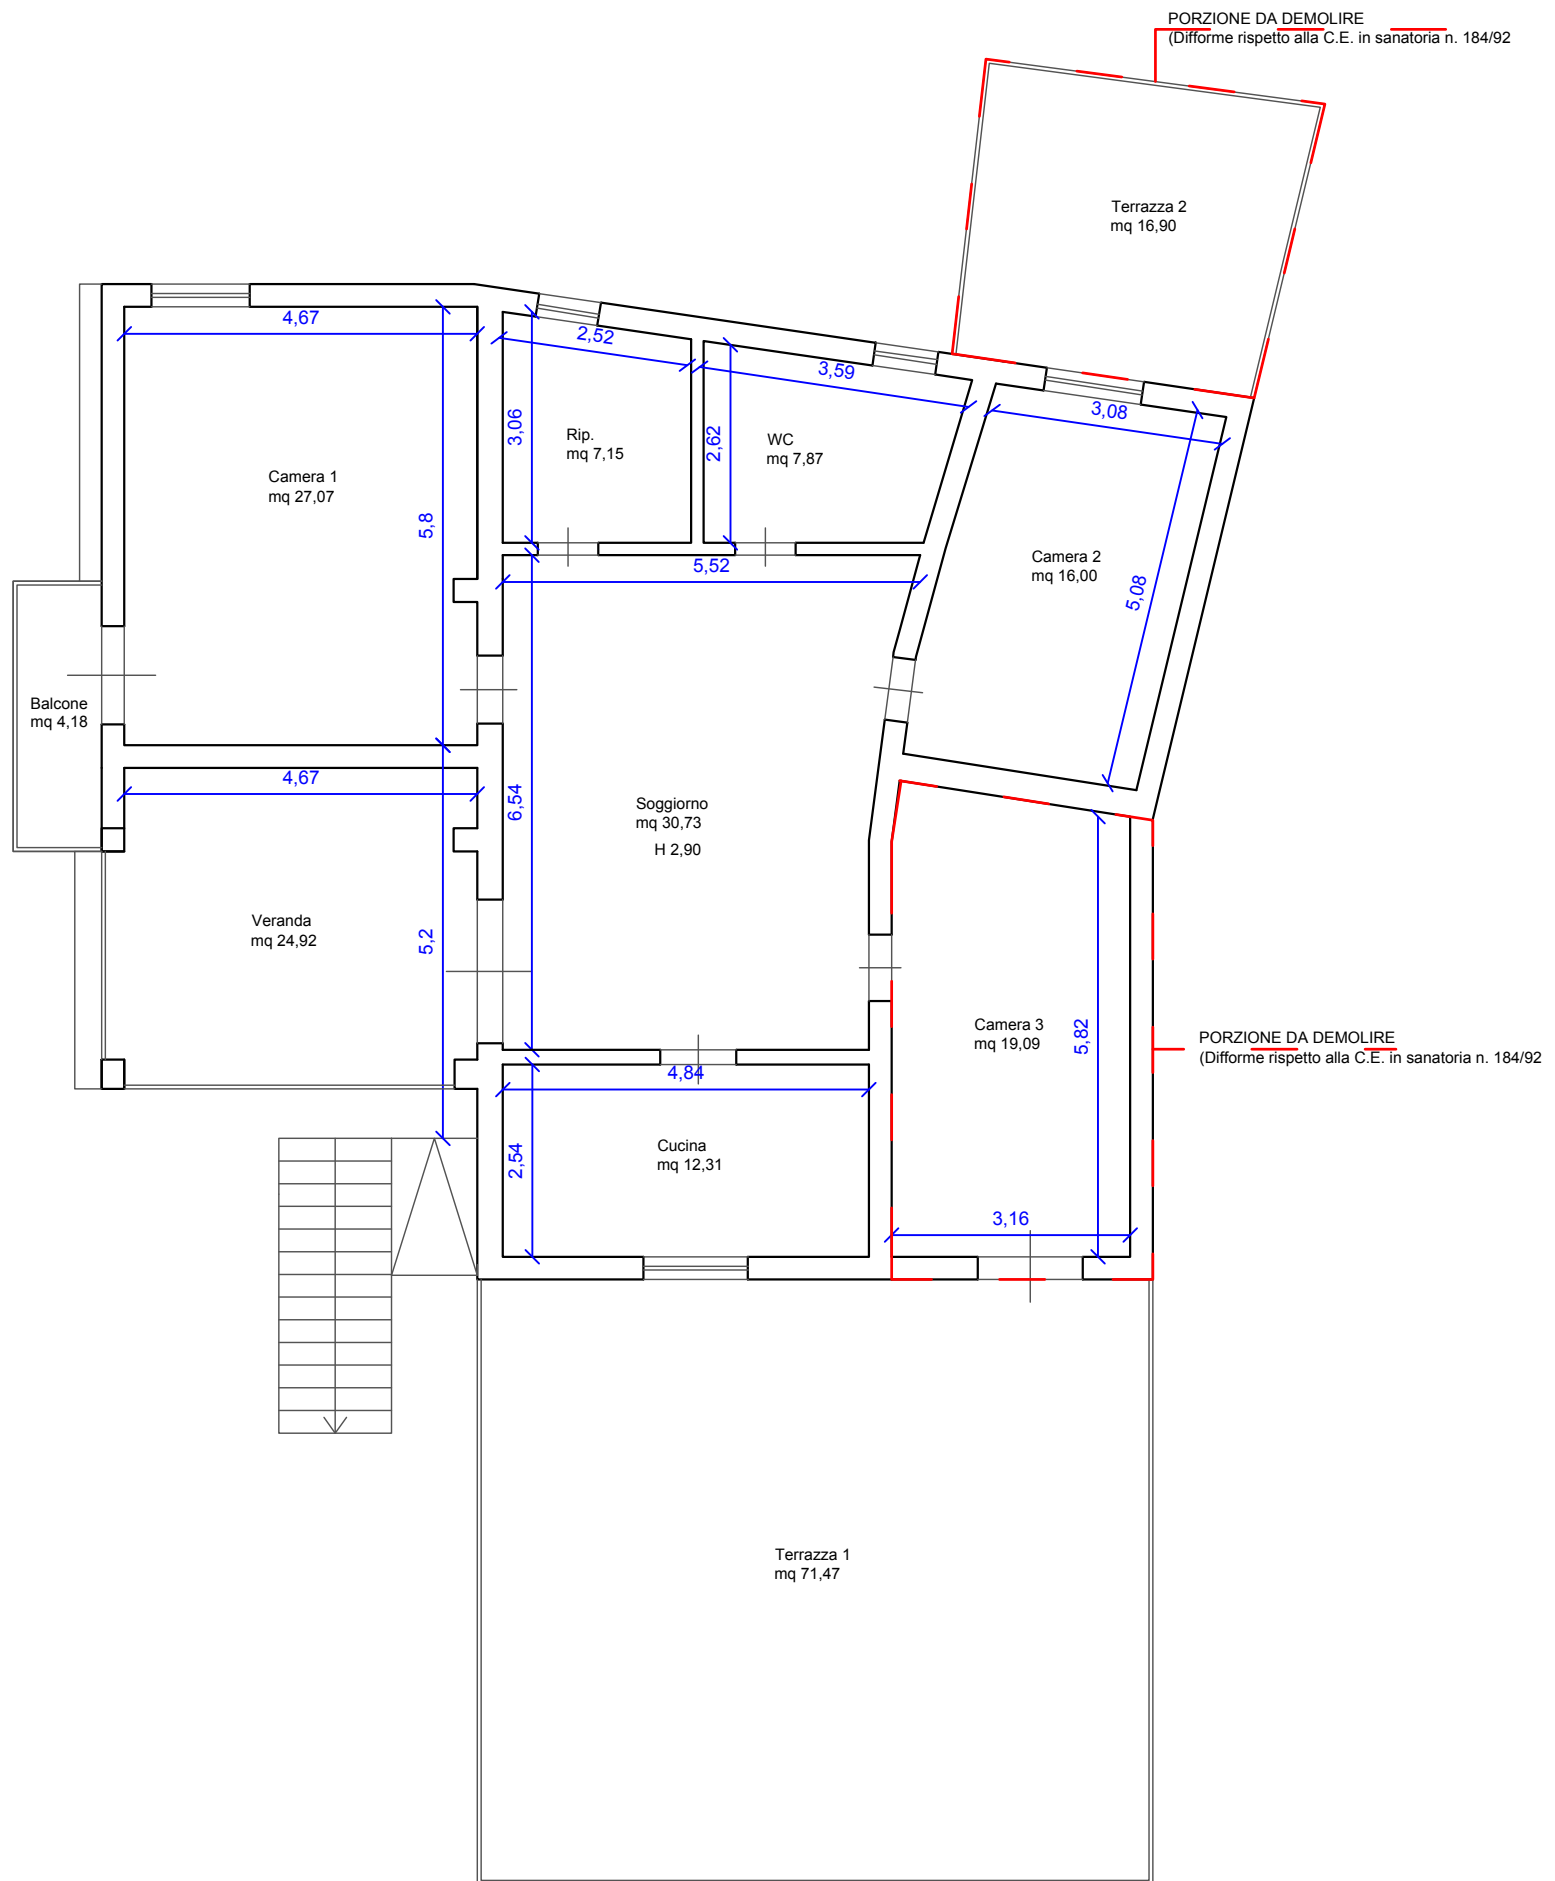

Pianta Piano Primo Sottotrada

*Pianta dell'immobile in scala 1:100
Immobile ubicato a Racalmuto (AG)
C.da Fico scn Piano S1
in Catasto Foglio 31 Part.lla 728 sub 3;*

Pianta Piano Terra

Pianta dell'immobile in scala 1:100
Immobile ubicato a Racalmuto (AG)
C.da Fico scn Piano T
in Catasto Foglio 31 Part.lla 728 sub 4;

Pianta dell'immobile in scala 1:100
Immobile ubicato a Racalmuto (AG)
C.da Fico scn Piano S2
in Catasto Foglio 31 Part.lla 728 sub 1;

Magazzino/Deposito
Pianta Piano Secondo Sottostrada

Pianta dell'immobile in scala 1:100
Immobile ubicato a Racalmuto (AG)
C.da Fico scn Piano S2
in Catasto Foglio 31 Part.lla 728 sub 2;