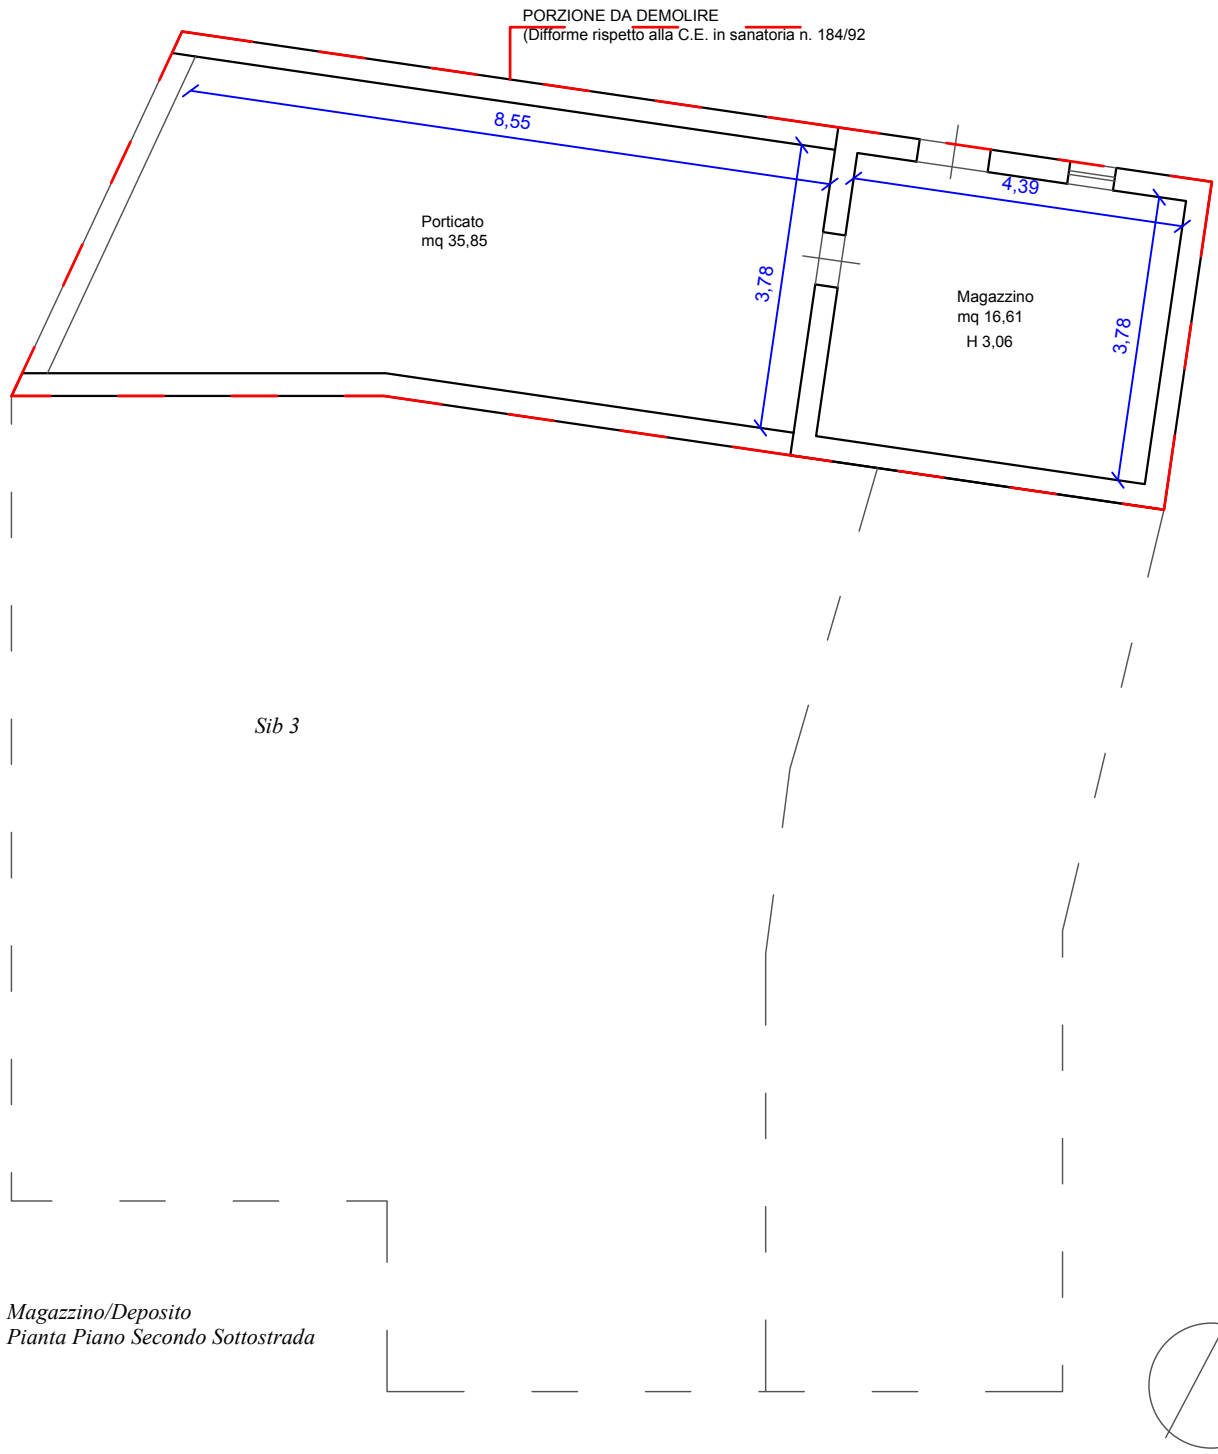

Pianta Piano Primo Sottotrada

*Pianta dell'immobile in scala 1:100
Immobile ubicato a Racalmuto (AG)
C.da Fico scn Piano S1
in Catasto Foglio 31 Part.lla 728 sub 3;*

Pianta Piano Terra

Pianta dell'immobile in scala 1:100
Immobile ubicato a Racalmuto (AG)
C.da Fico scn Piano T
in Catasto Foglio 31 Part.lla 728 sub 4;

Pianta dell'immobile in scala 1:100
Immobile ubicato a Racalmuto (AG)
C.da Fico scn Piano S2
in Catasto Foglio 31 Part.lla 728 sub 1;

Magazzino/Deposito
Pianta Piano Secondo Sottostrada

Pianta dell'immobile in scala 1:100
Immobile ubicato a Racalmuto (AG)
C.da Fico scn Piano S2
in Catasto Foglio 31 Part.lla 728 sub 2;