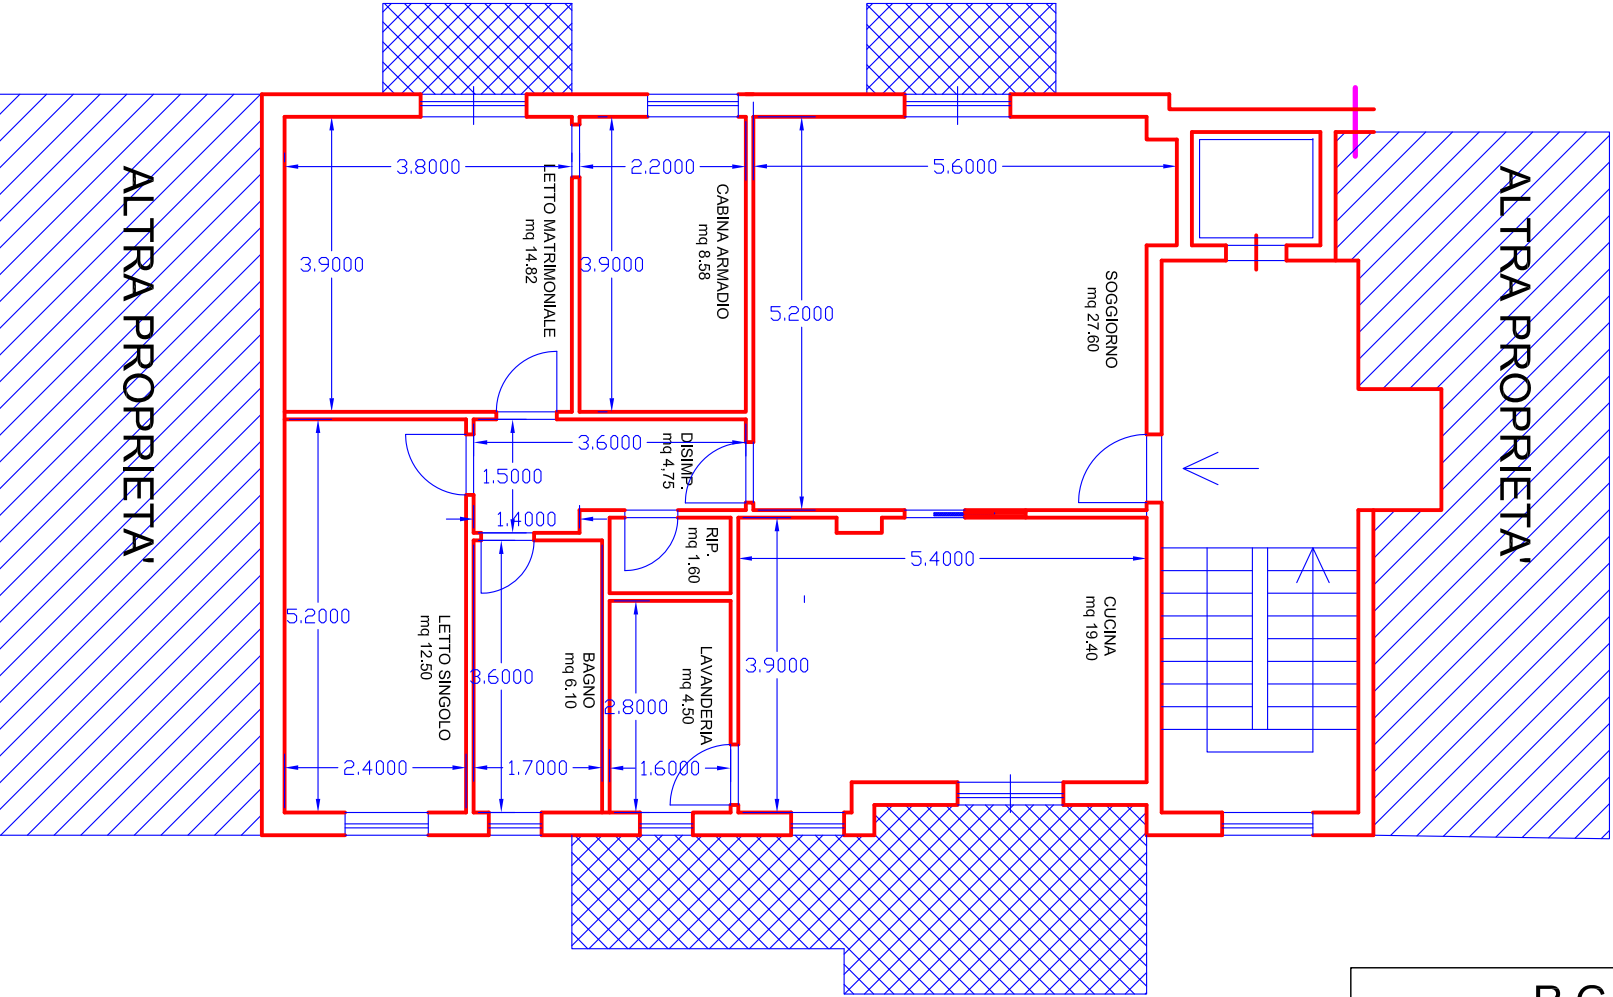

<b>R.G.E. 10/16</b>	
PLANIMETRIA CESPITE 2 (appartamento)	scala 1. 100
G.E. Dott.ssa Maria CULTRERA	Il C.T.U. Arch. Fortunato CATANIA

STRADA PRIVATA

STRADA PRIVATA

R.G.E. 10/16	
PLANIMETRIA CESPITE 2 (appartamento)	scala 1. 100
G.E. Dott.ssa Maria CULTRERA	Il C.T.U. Arch. Fortunato CATANIA