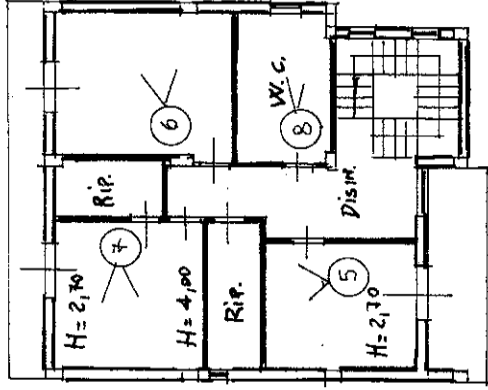

NORD

LEGENDA

PUNTO DI VISTA

PRIMO PIANO

MEDIA = 3,13 ML.