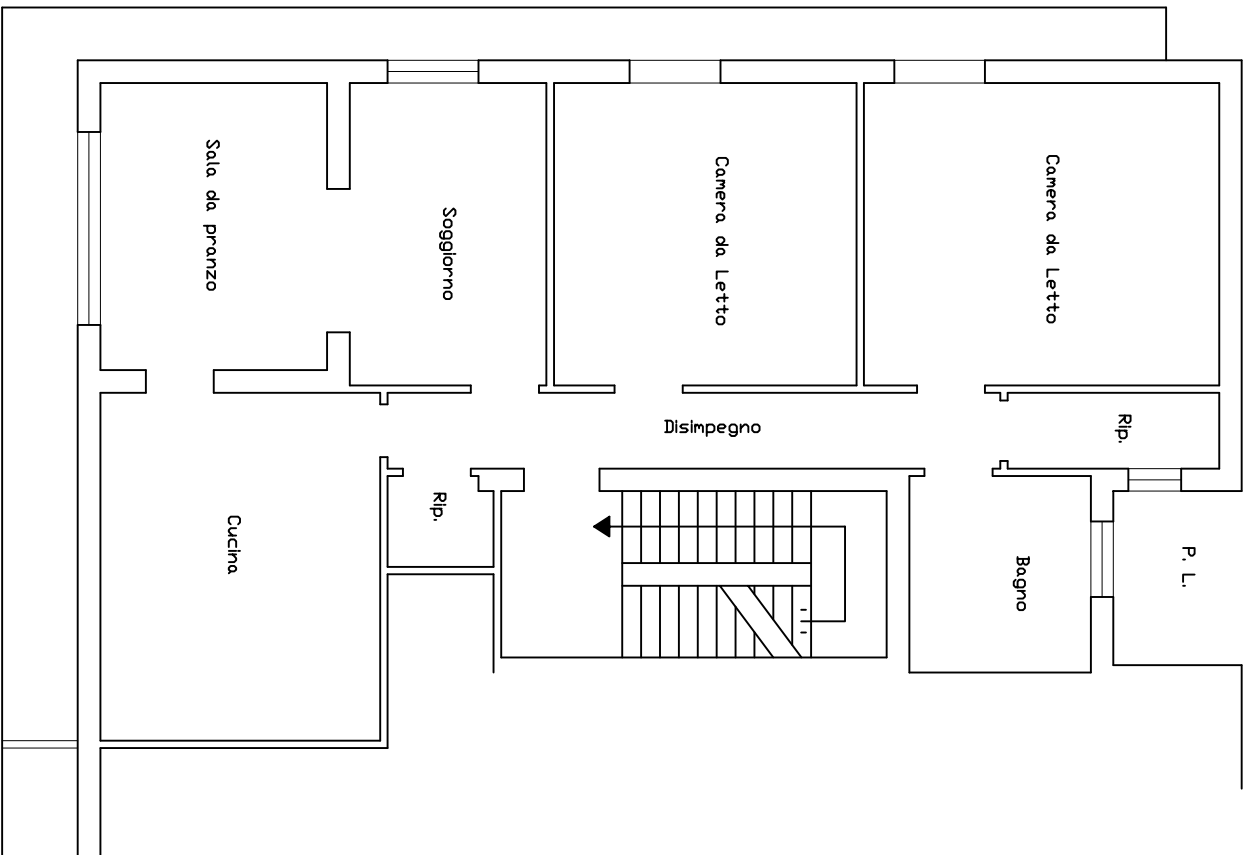

Altra proprietà (part. 896)

Distacco con fabbricato per abitazioni

Via Lelio Basso

Proprietà [redacted] (part. 603 sub 12)

Scala 1:100

TIMBRD E FIRMA		DISEGNO DI Ing. Francesco Picone	
TAVOLA N° 1		PLANIMETRIA Lotto 001 - Unità Immobiliare A Foglio 69 part. 603 sub 11 Comune di Canicattì	
SCALA 1:100	DATA 10/12/2010	APPROVATO IL	