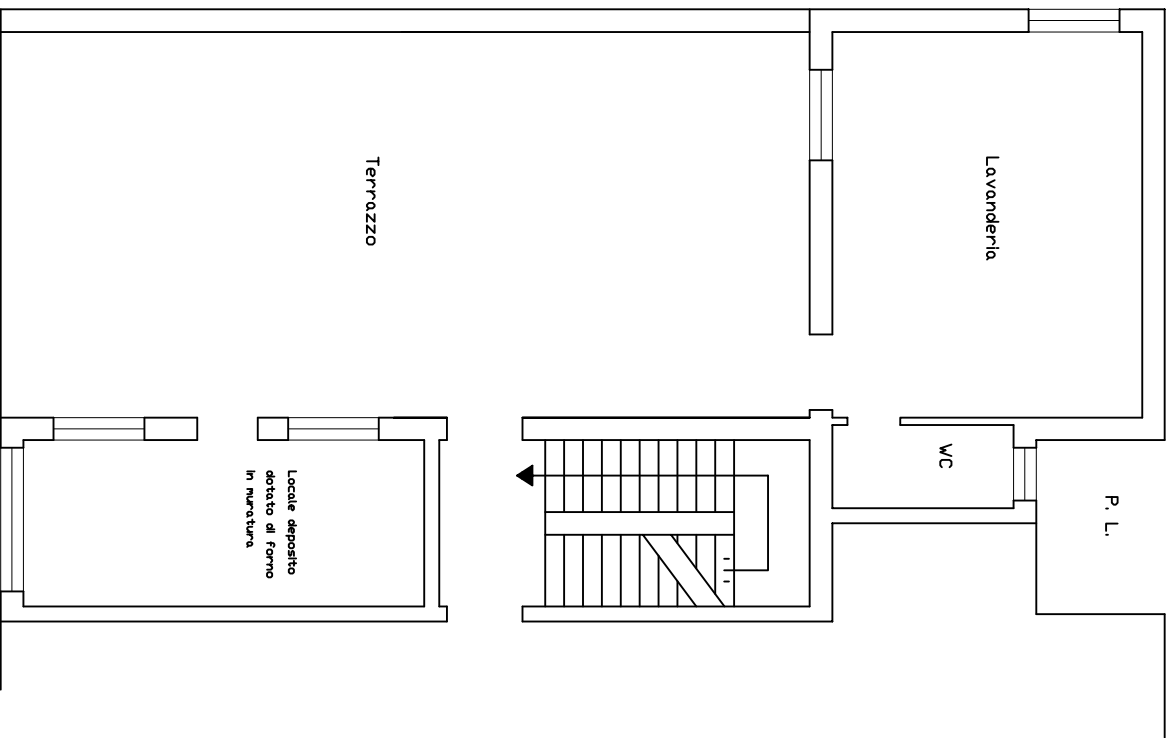

Altra proprietà (part. 896)

Distacco con fabbricato per abitazioni

Proprietà [redacted] (part. 603 sub 14)

Via Lelio Basso

Scala 1:100

TIMBRD E FIRMA		DISEGNO DI Ing. Francesco Picone	
TAVOLA N° 2		PLANIMETRIA Lotto 001 - Unità Immobiliare A.1 Foglio 69 part. 603 sub 13 Comune di Canicattì	
SCALA 1:100	DATA 10/12/2010	APPROVATO IL	