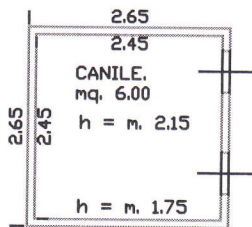

TRIBUNALE DI AGRIGENTO - esecuzione 85/2011  
ITALFONARIIO spa contro [REDACTED]

FABBRICATO IN AGRIGENTO - CONTRADA GIBISA

DEP. ATTREZZI scala 1:100

CANILE scala 1:100

BOX AUTO scala 1:100

25 SET. 2017

Il Tecnico  
(Ing. Gioachino Agnò)