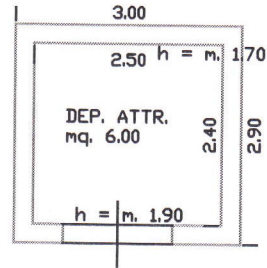

TRIBUNALE DI AGRIGENTO - esecuzione 85/2011  
ITALFONARIIO spa contro [REDACTED]

FABBRICATO IN AGRIGENTO - CONTRADA GIBISA

DEP. ATTREZZI scala 1:100

CANILE scala 1:100

BOX AUTO scala 1:100

25 SET. 2017

Il Tecnico  
(Ing. Gioachino Agnò)