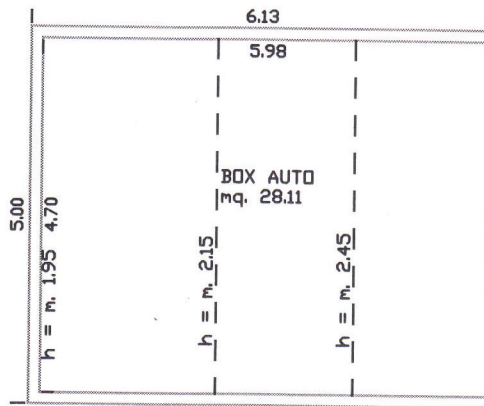

TRIBUNALE DI AGRIGENTO - esecuzione 85/2011  
ITALFONARIIO spa contro [REDACTED]

FABBRICATO IN AGRIGENTO - CONTRADA GIBISA

DEP. ATTREZZI scala 1:100

CANILE scala 1:100

BOX AUTO scala 1:100

25 SET. 2017

Il Tecnico  
(Ing. Gioachino Agnò)