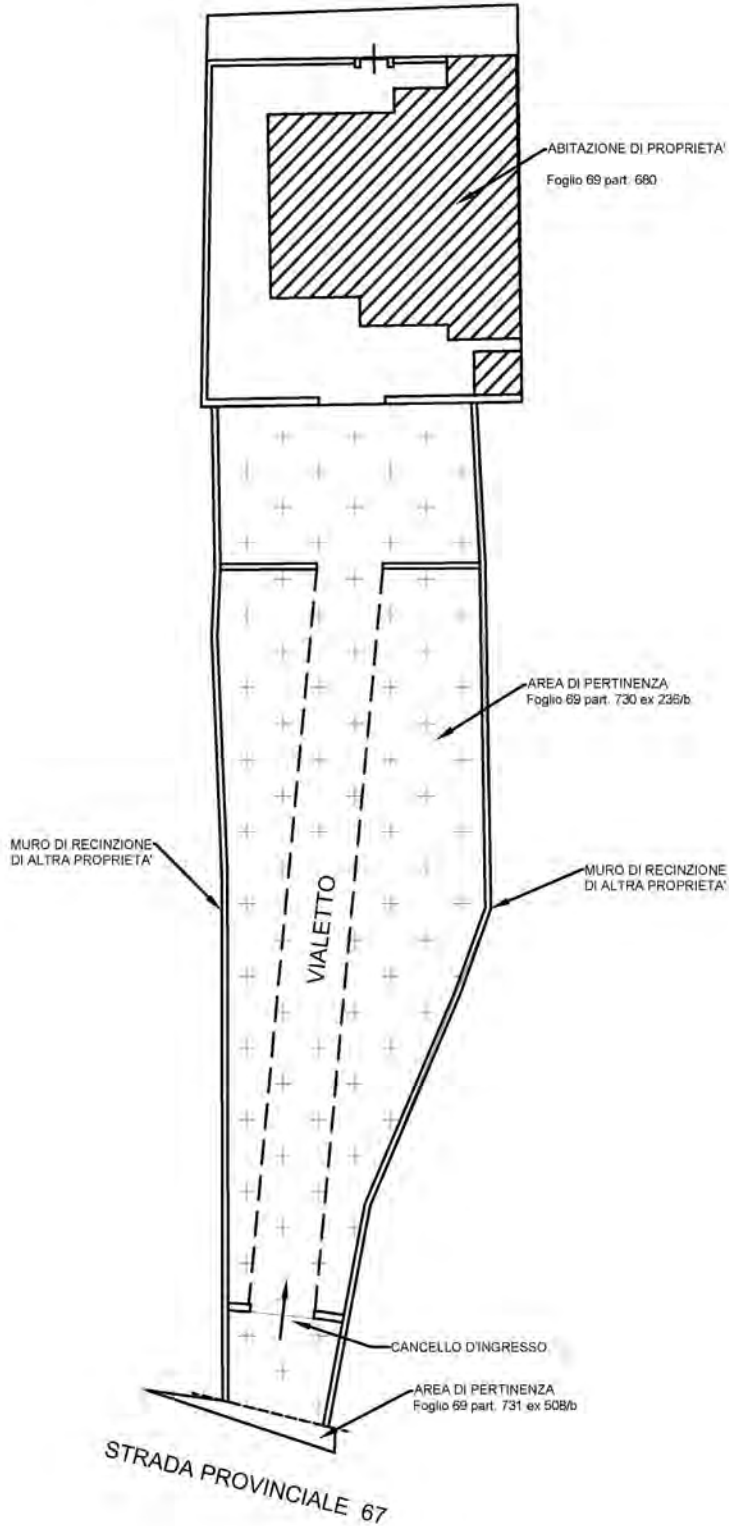

PLANIMETRIA GENERALE DEL LOTTO

PIANTA PIANO TERRA

Scala : 1:100

STRADELLA PRIVATA

PIANTA PIANO TERRAZZO

Scala : 1:100

PIANTA PIANO TERRA

Scala : 1:100

STRADELLA PRIVATA

 AMPLIAMENTO VERANDA
mq. 27,30

 AMPLIAMENTO CON
CAMBIO DI DESTINAZIONE
mq. 31,90

 CAMBIO DI DESTINAZIONE
mq. 6,10