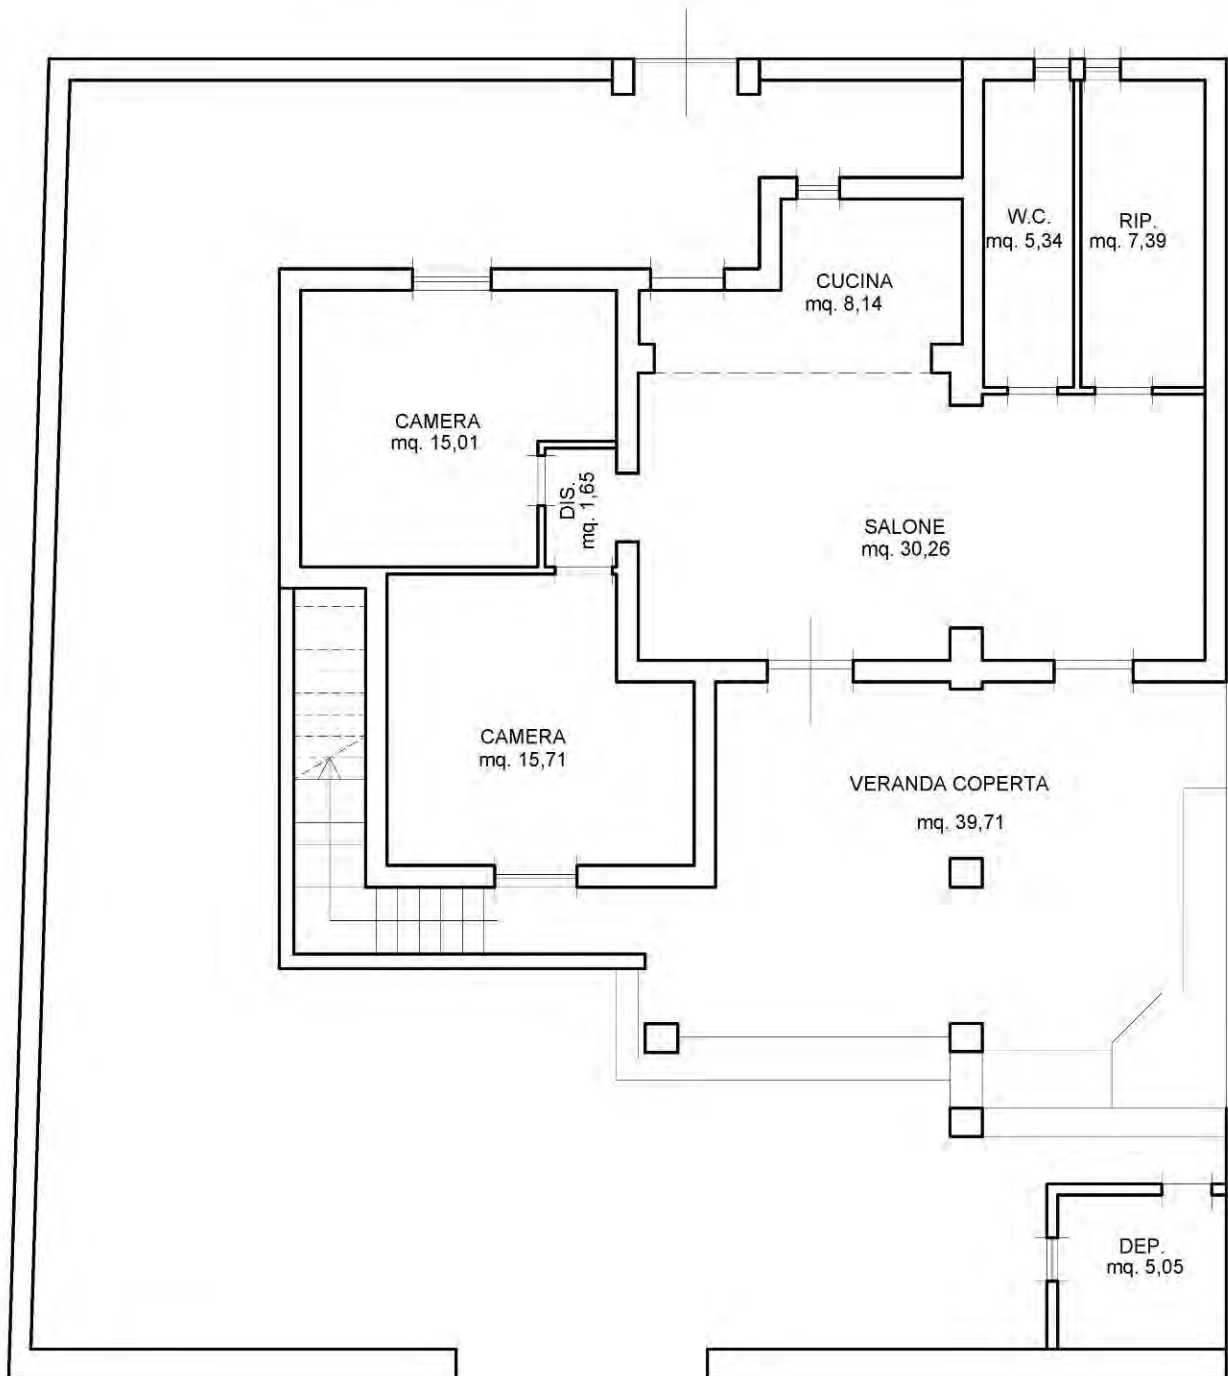

PLANIMETRIA GENERALE DEL LOTTO

PIANTA PIANO TERRA

Scala : 1:100

STRADELLA PRIVATA

PIANTA PIANO TERRAZZO

Scala : 1:100

PIANTA PIANO TERRA

Scala : 1:100

STRADELLA PRIVATA

 AMPLIAMENTO VERANDA
mq. 27,30

 AMPLIAMENTO CON
CAMBIO DI DESTINAZIONE
mq. 31,90

 CAMBIO DI DESTINAZIONE
mq. 6,10