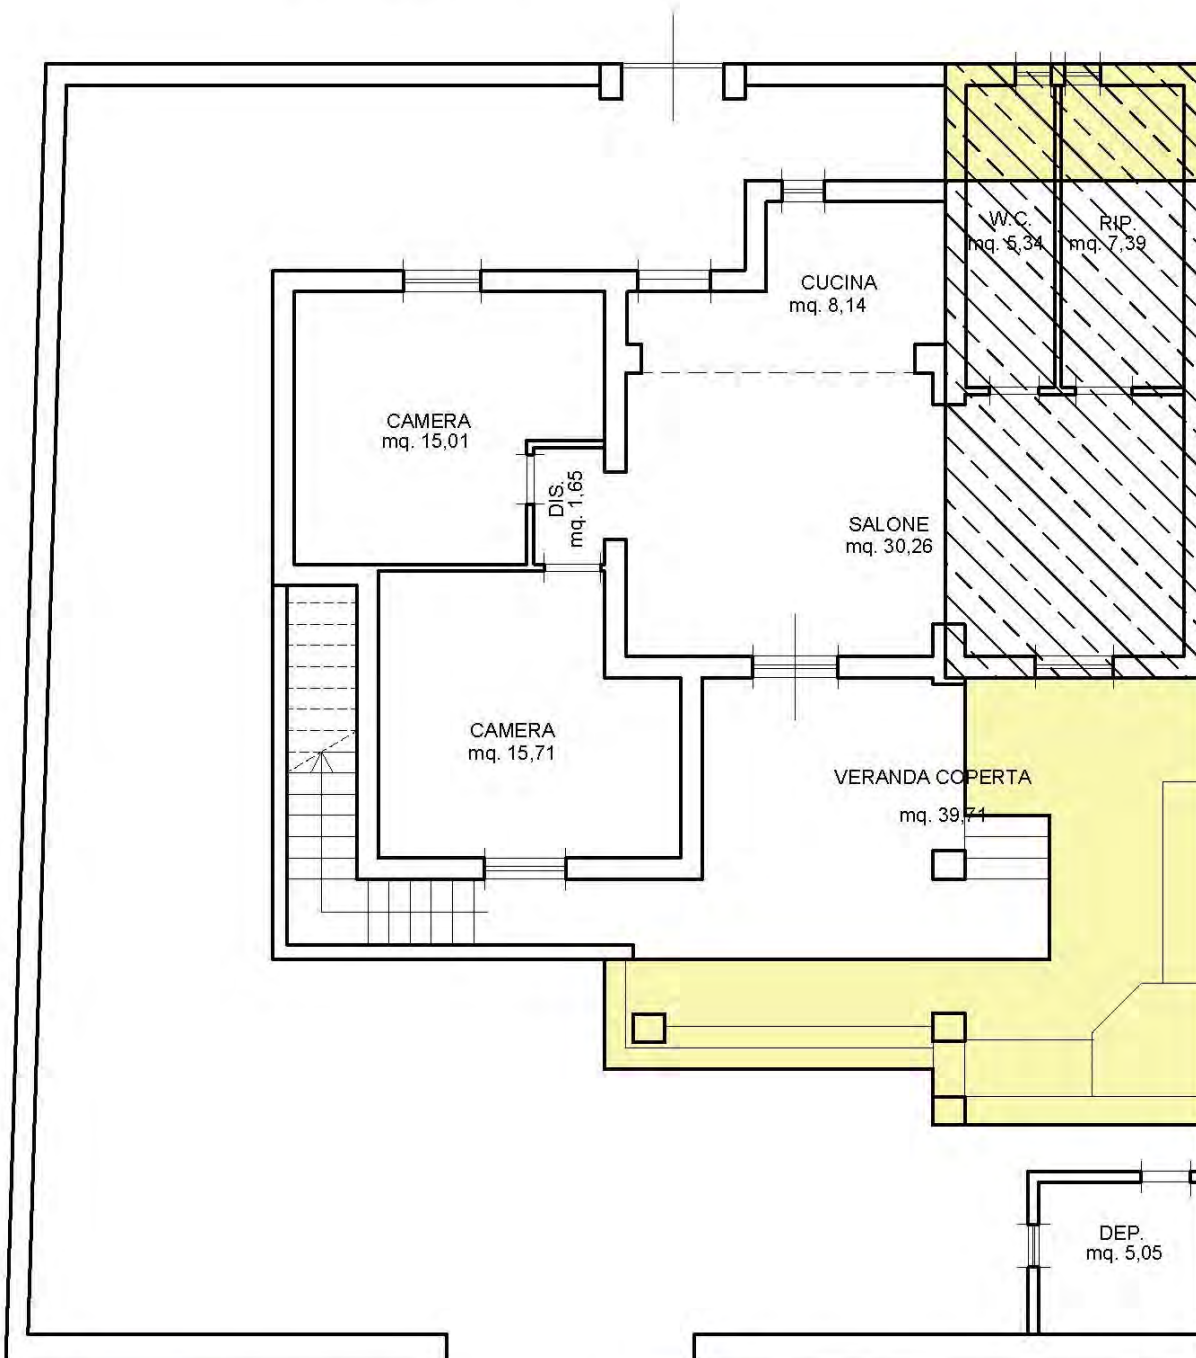

PLANIMETRIA GENERALE DEL LOTTO

PIANTA PIANO TERRA

Scala : 1:100

STRADELLA PRIVATA

PIANTA PIANO TERRAZZO

Scala : 1:100

PIANTA PIANO TERRA

Scala : 1:100

STRADELLA PRIVATA

 AMPLIAMENTO VERANDA
mq. 27,30

 AMPLIAMENTO CON
CAMBIO DI DESTINAZIONE
mq. 31,90

 CAMBIO DI DESTINAZIONE
mq. 6,10