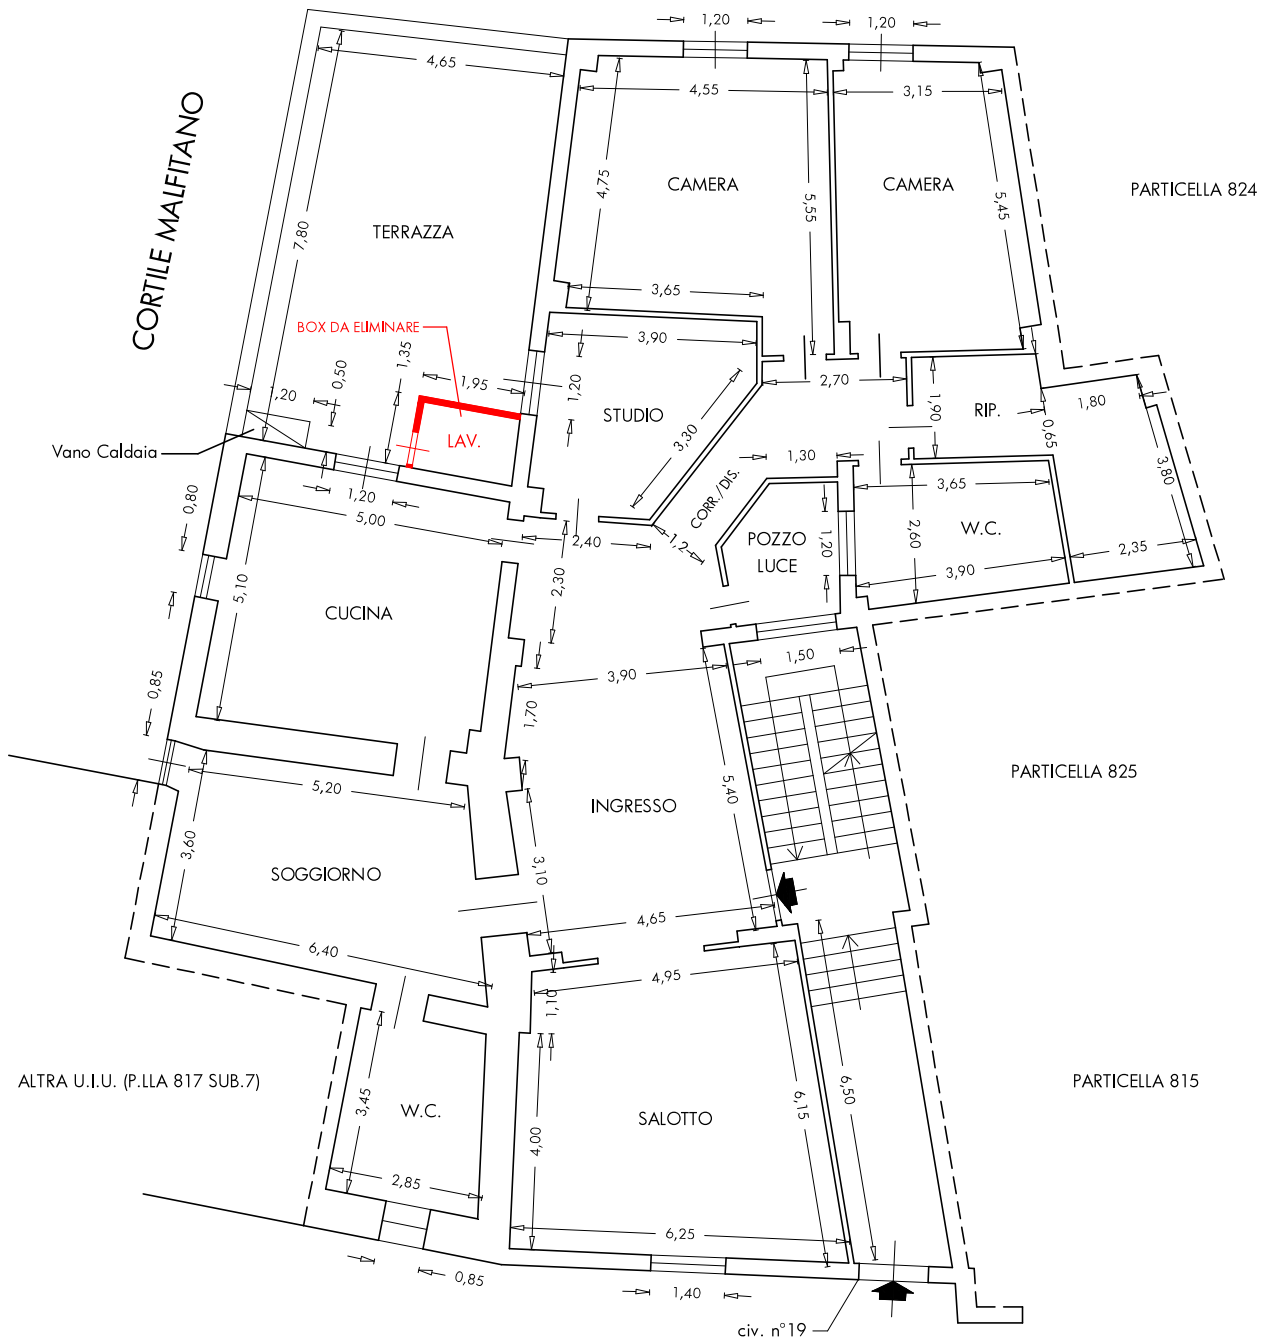

PLANIMETRIA - CORPO "A"

APPARTAMENTO SITO A NARO IN VIA GRAN PRIORATO N°19

(Catasto Fabbricati del Comune di Naro, foglio 64, particelle graffate 4214 sub.3 e 817 sub.8)

PIANO TERRA

(H= 3,40 mt.)

VIA MALFITANO

VIA GRAN PRIORATO

SCALA 1:100