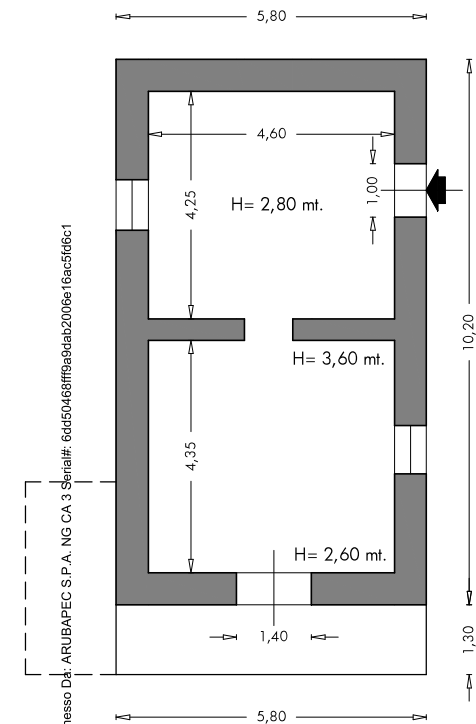

PLANIMETRIA

FABBRICATO RURALE SITO A NARO IN C/DA SAN GAETANO

(Catasto Terreni del Comune di Naro, foglio 63, particella 14 e particella 15 sub.2)

PIANO SEMINTERRATO (piano terra a valle)

PIANO PRIMO (piano terra a monte)

Corrispondenze catastali

Firmato Da: RAGUSA VINCENZO Emesso Da: ARUBAPEC S.P.A. NG CA 3 Serial#: 6dd50468ff9ab2006e16ac5f6c1

SCALA 1:100