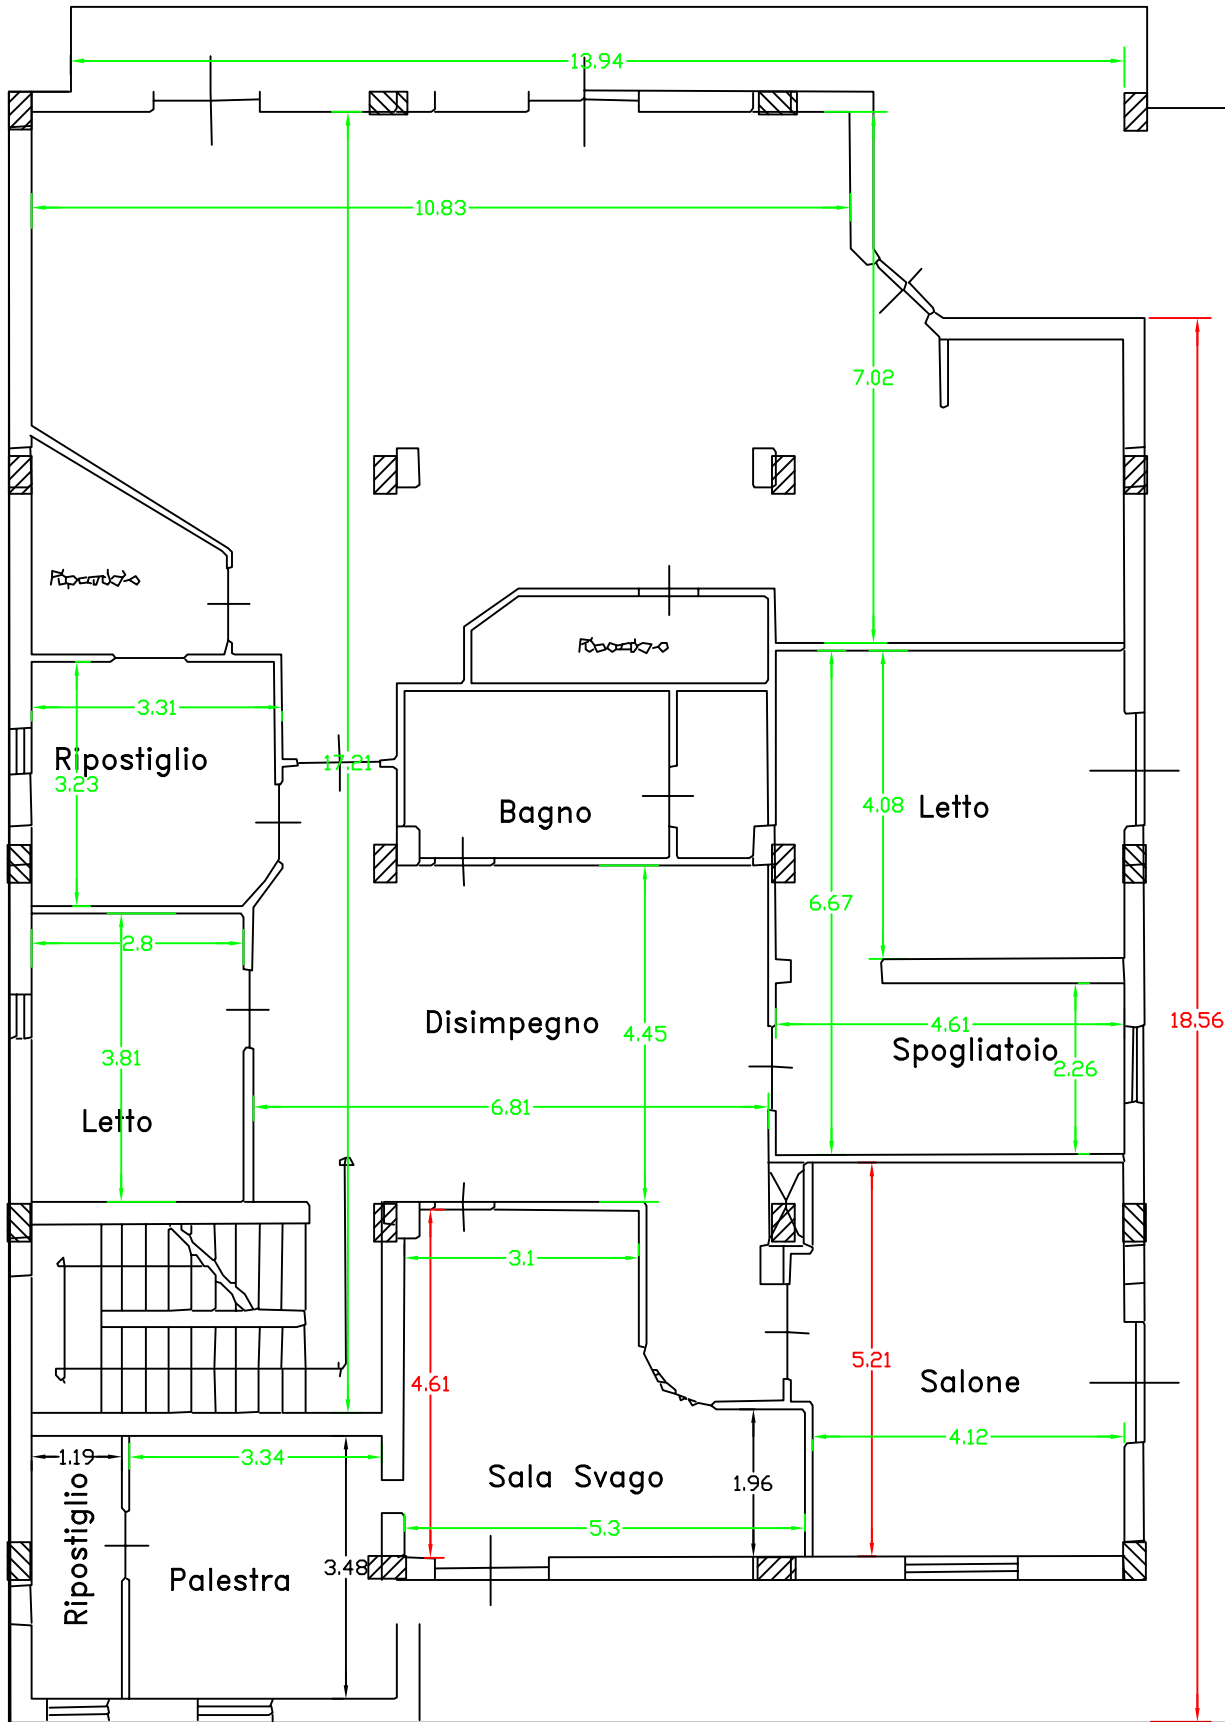

Piazzetta Canali

Via Nazionale

Piano PRIMO

CTU Ing. Eugenio Agnello
 Via Graceffo 2
 92100 Agrigento
 Cel: 338 2378603
 mail: agnelloe@gmail.com

cod. 2004 DATA Dic.'21 SCALA 1:100

TITOLO **Pianta di Rilievo - Lotto B**

01