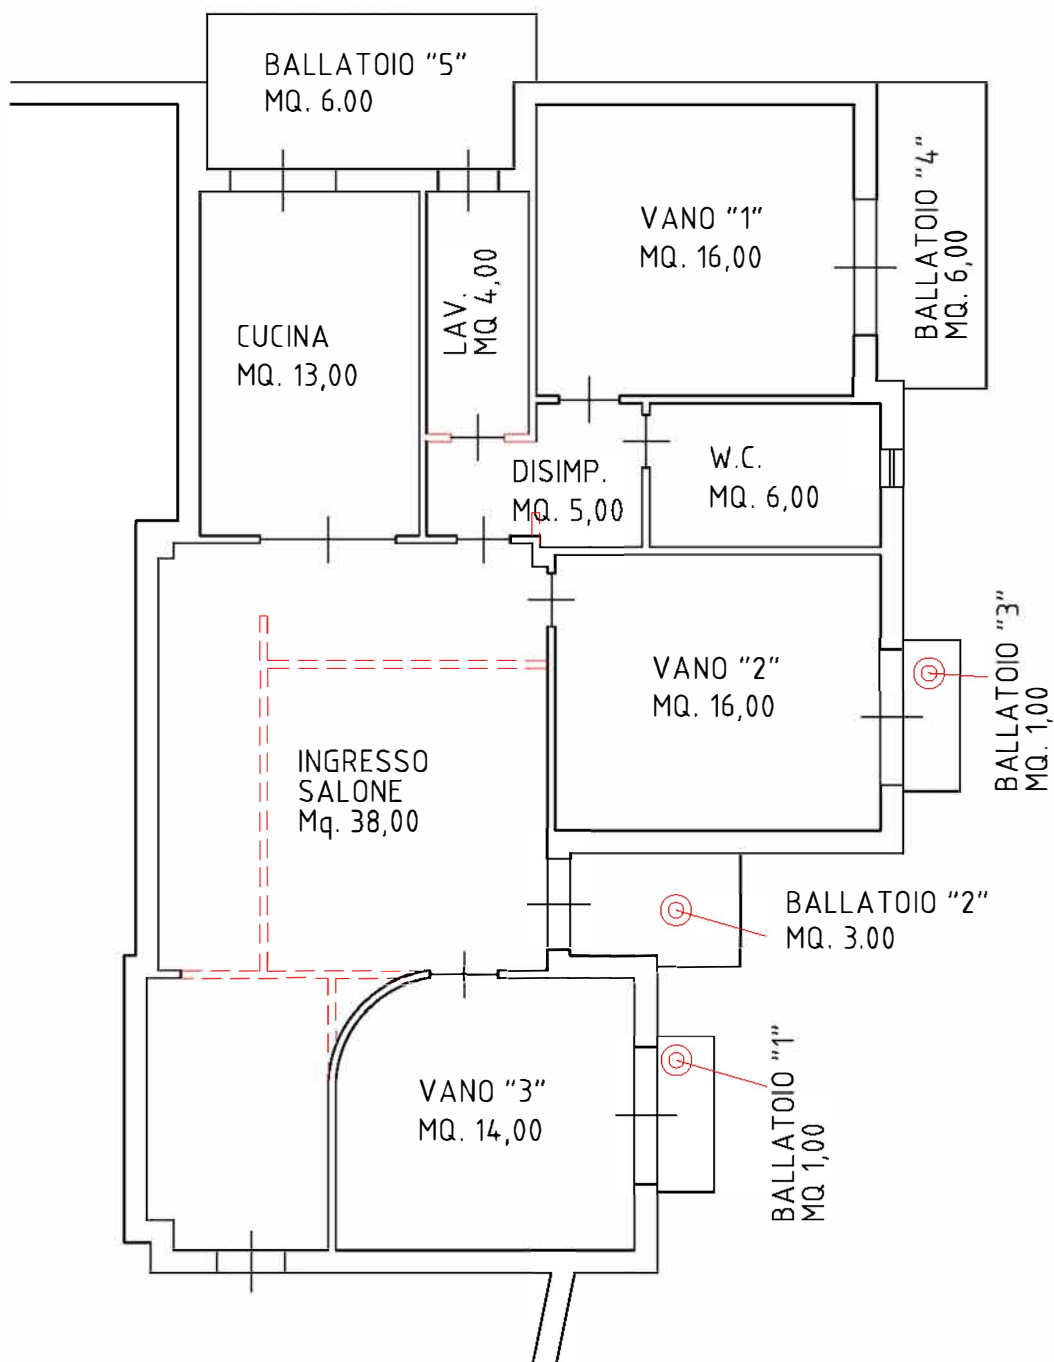

- ABITAZIONE - SAN GREGORIO DI CATANIA (CT), VIA CRISTOFORO COLOMBO N°1, PIANO TERZO

- FG. 5 - P.LLA 678- SUB.XX - CAT A/2 - CL. 3

- SCALA 1:100

LEGENDA

 DIFFORMITA' TRAMEZZATURE

PIANO TERZO
H= 2,95m

Dott. Agr. Gregorio Cassar Scalia