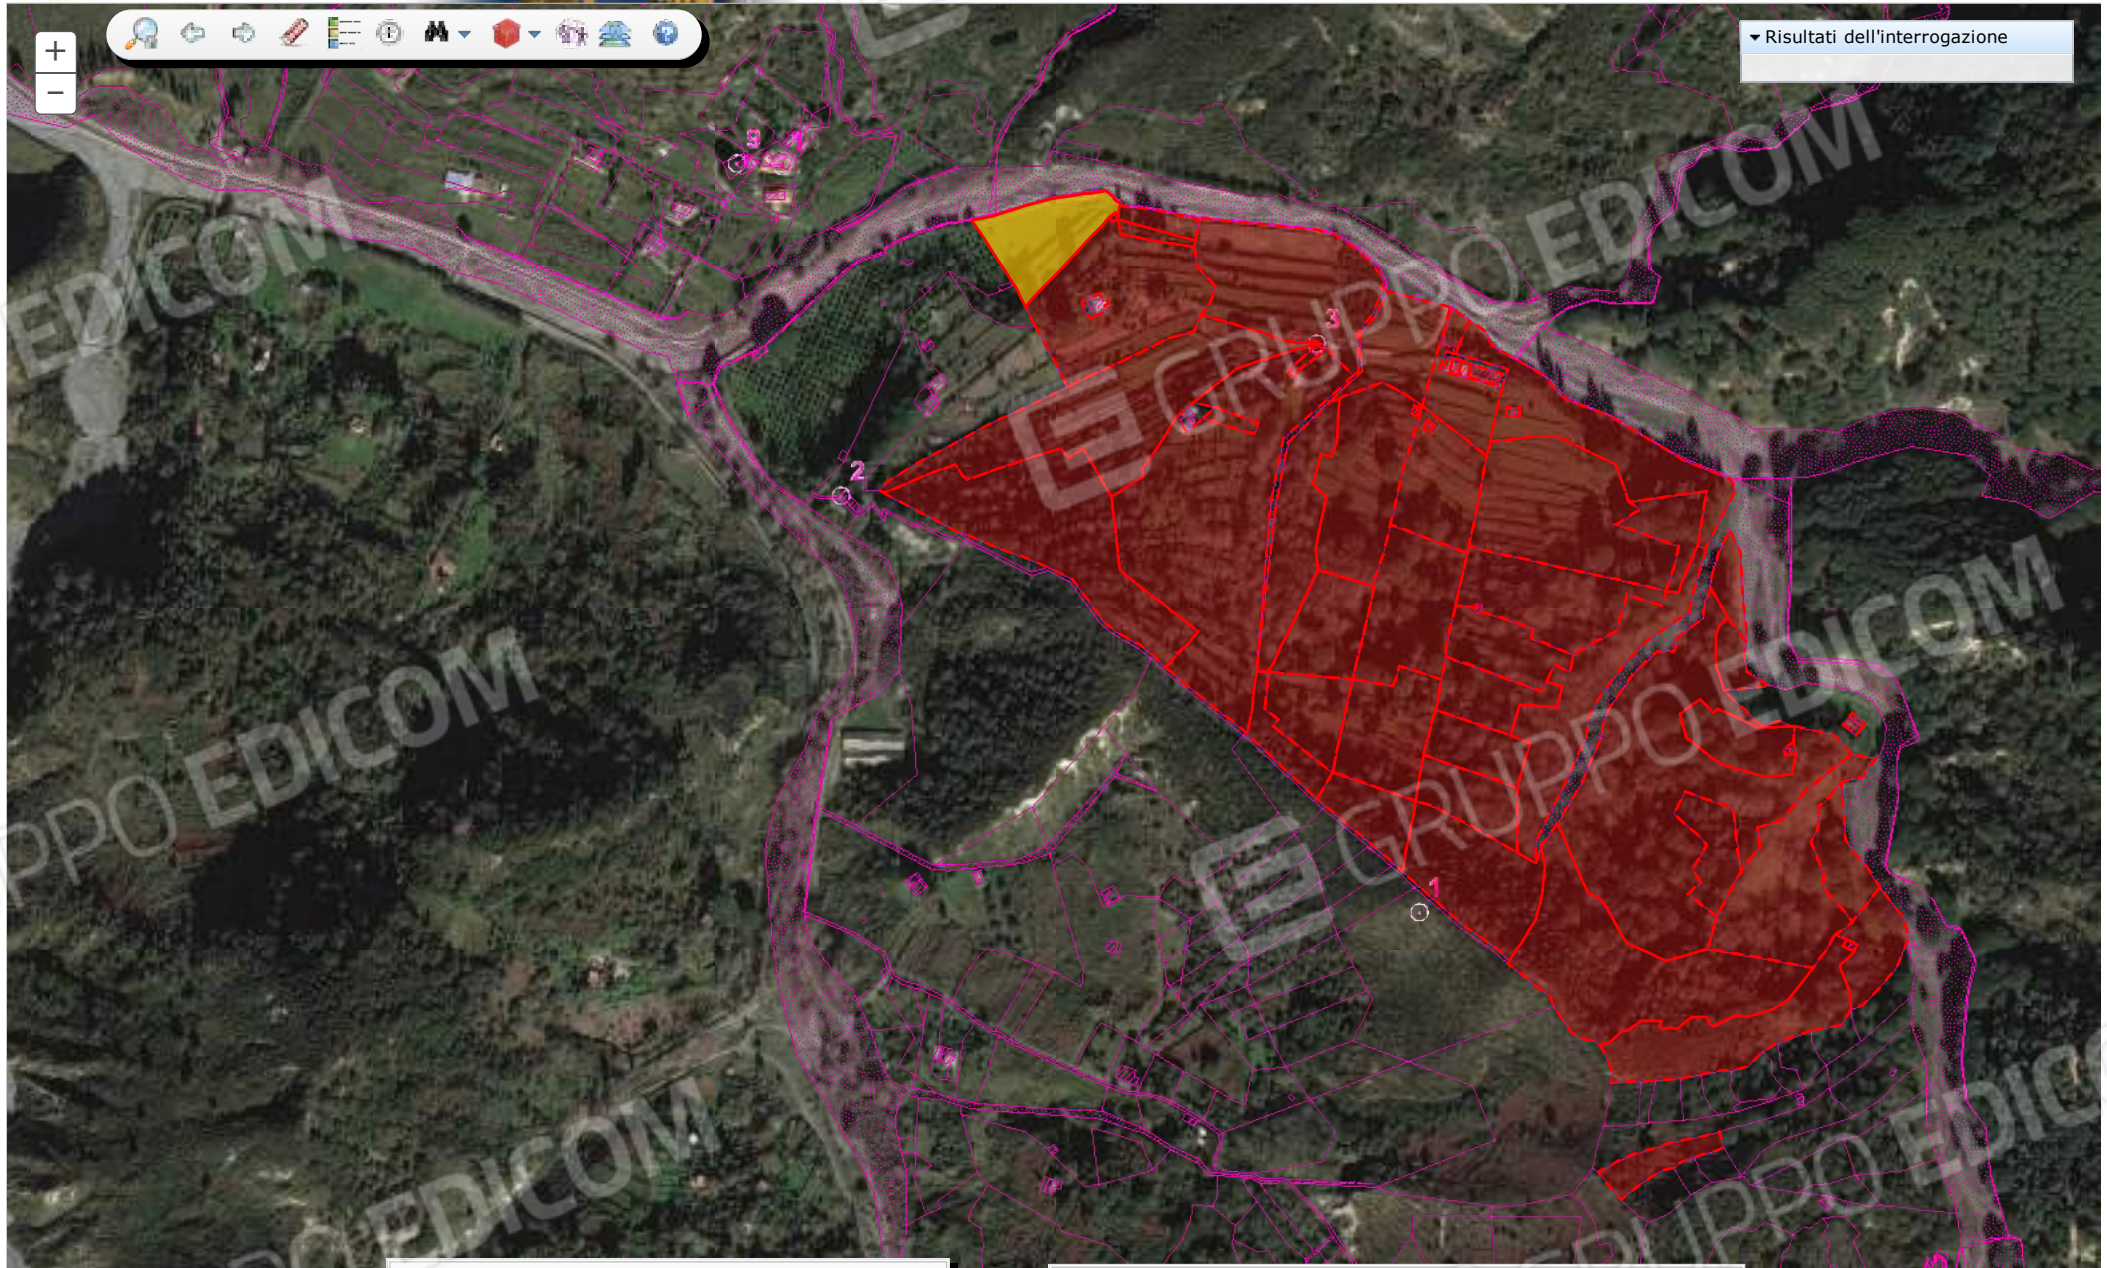

GRUPPO EDICOM

ORIGINE DELLE COORDINATE  
MONTE ETNA  
PUNTA LUCIA 1262

FOGLIO 83

FOGLIO 84

FOGLIO 92

GRUPPO EDICOM

ORIGINE DELLE COORDINATE  
MONTE ETNA  
PUNTA LUCIA 1262

FOGLIO 63

FOGLIO 84

FOGLIO 92

Via Torrente Gallo

Via Torrente Gallo

Google

Firmato Da: MENTO FRANCESCO Emesso Da: ARUBAPECS.P.A. NG CA.3 Serial#: 2763780427c / 56b8b74324d5ee6a7115

▼ Risultati dell'interrogazione

**UrbanPlannerNet**  **Cerca particelle**

Utente connesso: guest      Ente da interrogare:      Modello da utilizzare:      powered by [GLO](#)

0 0.2 0.4km      Messina      Sez 91      9

Powered by GLOBO.it

▼ Risultati dell'interrogazione

**UrbanPlannerNet**