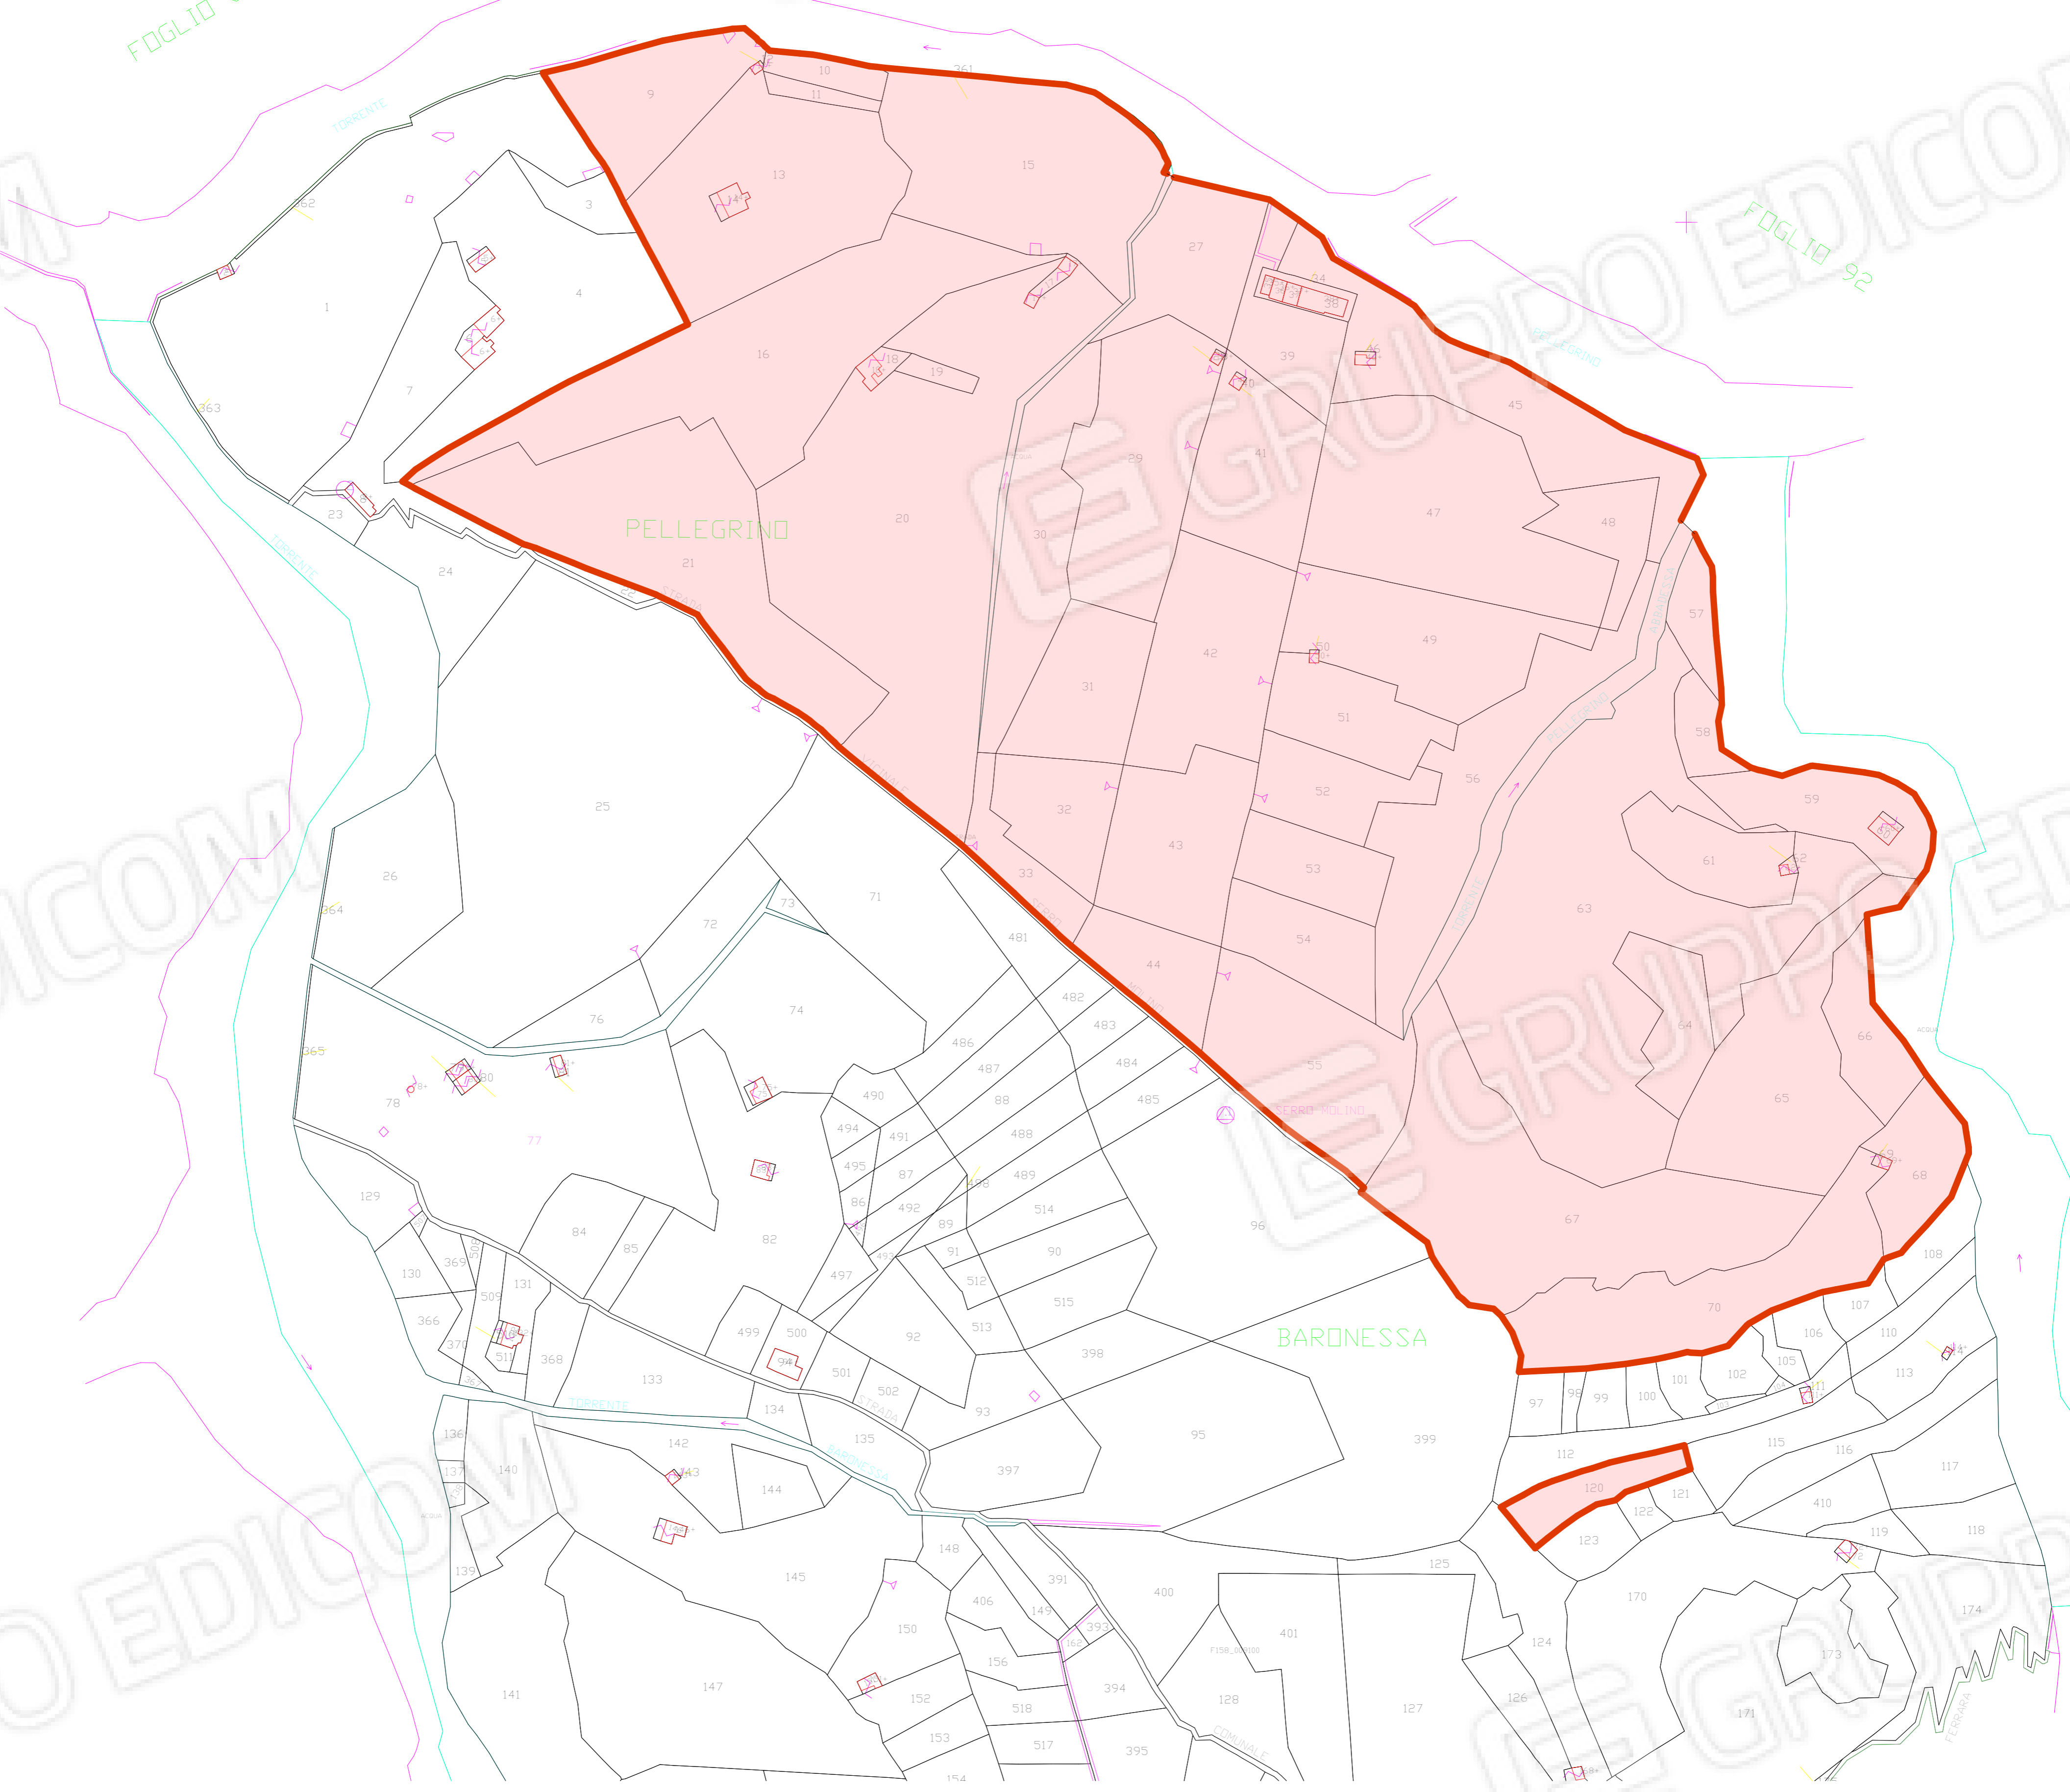

GRUPPO EDICOM

ORIGINE DELLE COORDINATE  
MONTE ETNA  
PUNTA LUCIA 1262

FOGLIO 83

FOGLIO 84

FOGLIO 92

GRUPPO EDICOM

ORIGINE DELLE COORDINATE  
MONTE ETNA  
PUNTA LUCIA 1262

FOGLIO 63

FOGLIO 84

FOGLIO 92

Via Torrente Gallo

Via Torrente Gallo

Google

Firmato Da: MENTO FRANCESCO Emesso Da: ARUBAPECS.P.A. NG CA.3 Serial#: 2763780427c / 56b8b74324d5ee6a7115

▼ Risultati dell'interrogazione

**UrbanPlannerNet**  **Cerca particelle**