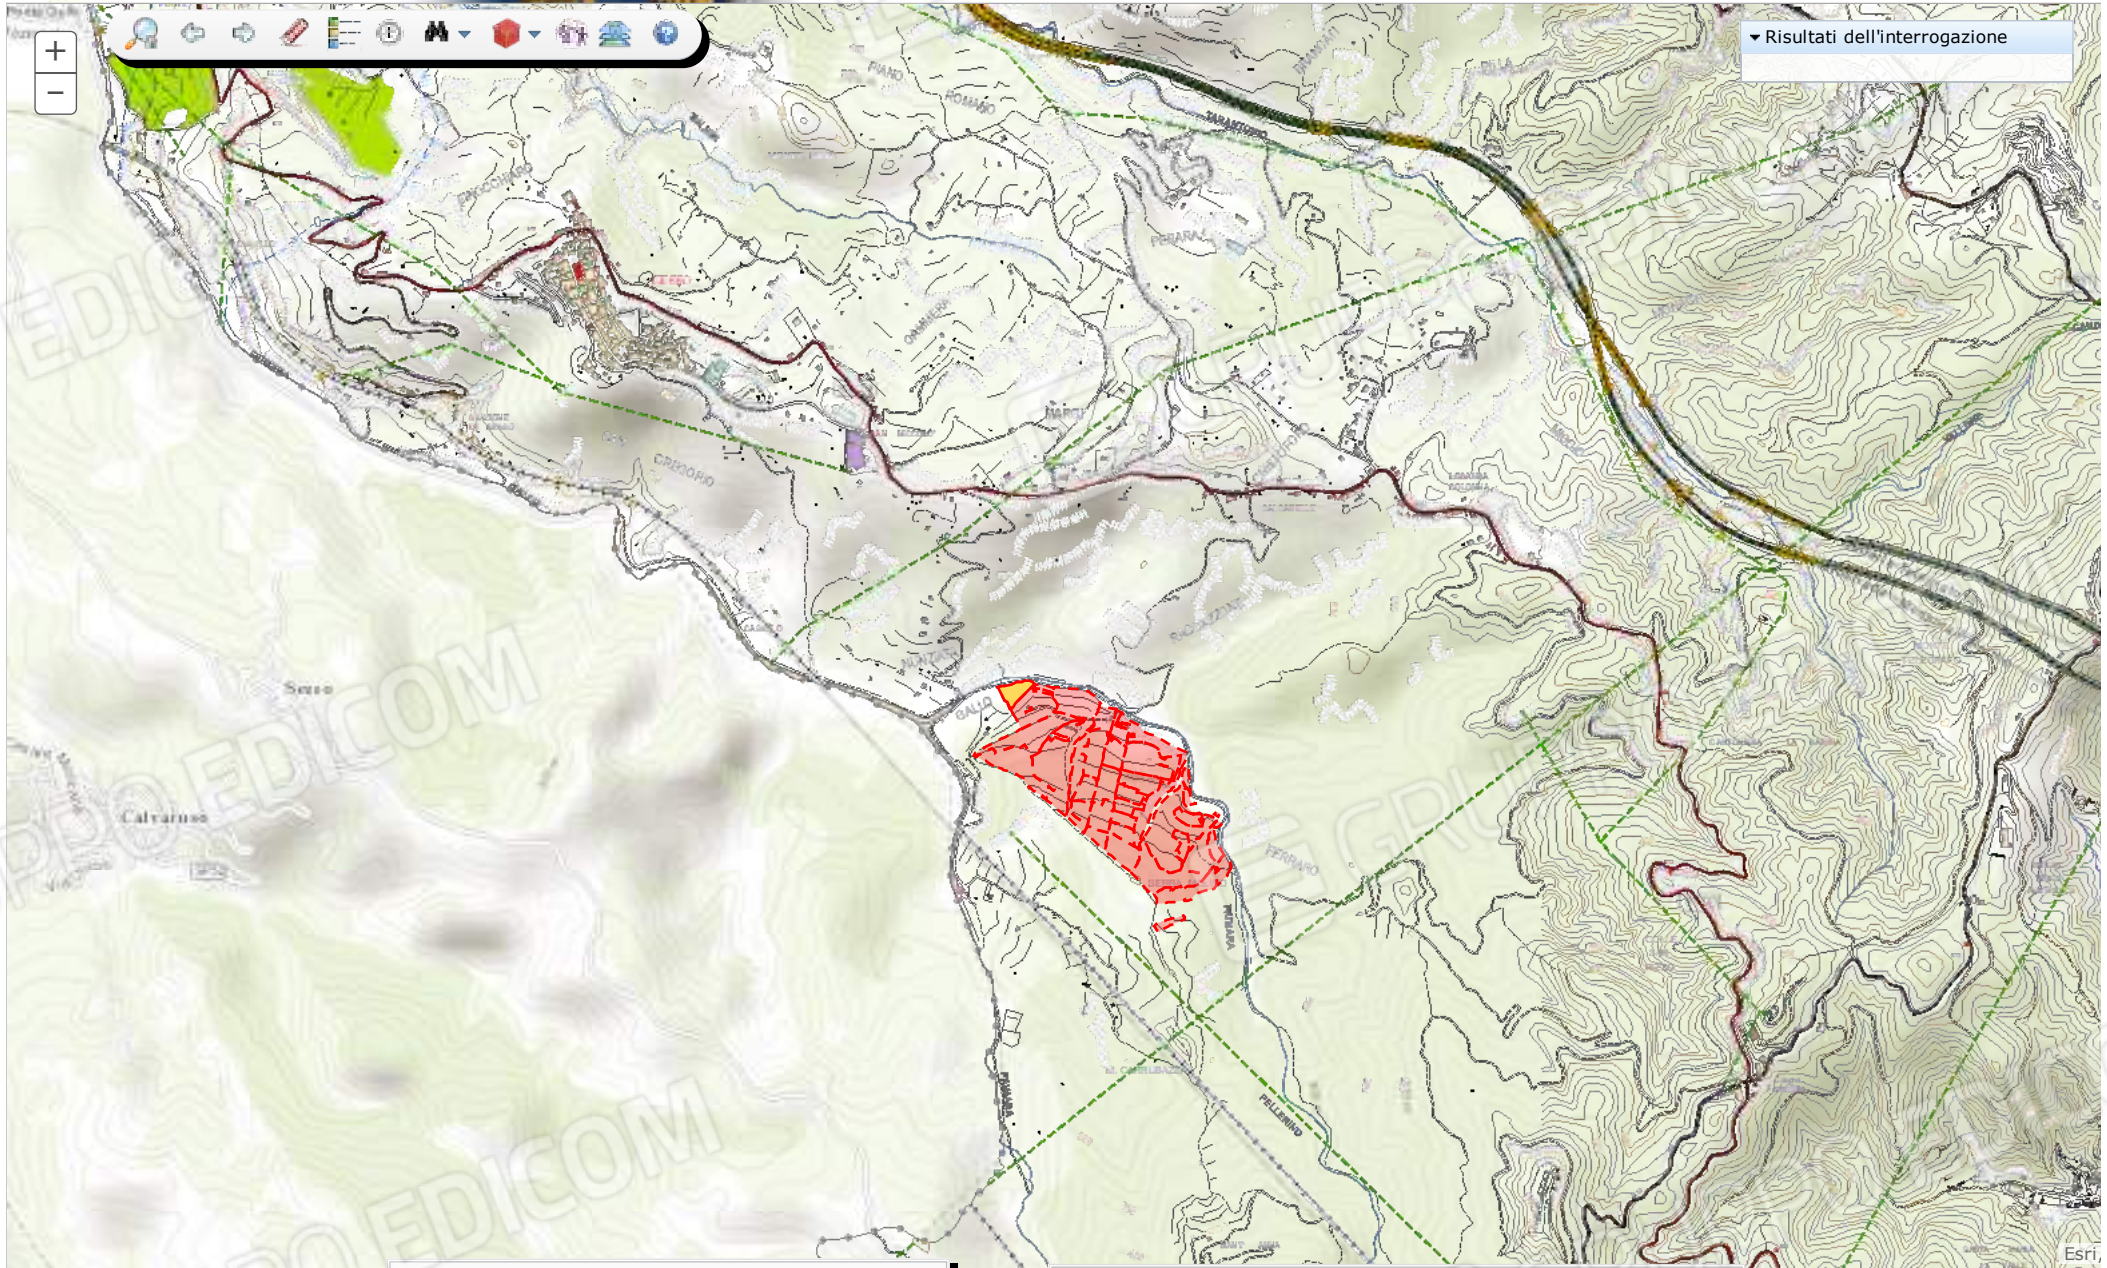

GRUPPO EDICOM

ORIGINE DELLE COORDINATE  
MONTE ETNA  
PUNTA LUCIA 1262

FOGLIO 83

FOGLIO 84

FOGLIO 92

GRUPPO EDICOM

ORIGINE DELLE COORDINATE  
MONTE ETNA  
PUNTA LUCIA 1262

FOGLIO 63

FOGLIO 84

FOGLIO 92

Via Torrente Gallo

Via Torrente Gallo

Google

Firmato Da: MENTO FRANCESCO Emesso Da: ARUBAPECS.P.A. NG CA.3 Serial#: 2763780427c / 56b8b74324d5ee6a7115

▼ Risultati dell'interrogazione

**UrbanPlannerNet**  **Cerca particelle**

Utente connesso: guest      Ente da interrogare:      Modello da utilizzare:      powered by [GLO](#)

0 0.2 0.4km      Messina      Sez 91      9

Powered by GLOBO.it

▼ Risultati dell'interrogazione

**UrbanPlannerNet**

Utente connesso: guest

Ente da interrogare:      Modello da utilizzare:

**Cerca particelle**

Messina Sez 91 9

▼ Risultati dell'interrogazione

▼ Risultati dell'interrogazione

0 10 20m  
Utente connesso:  
guest