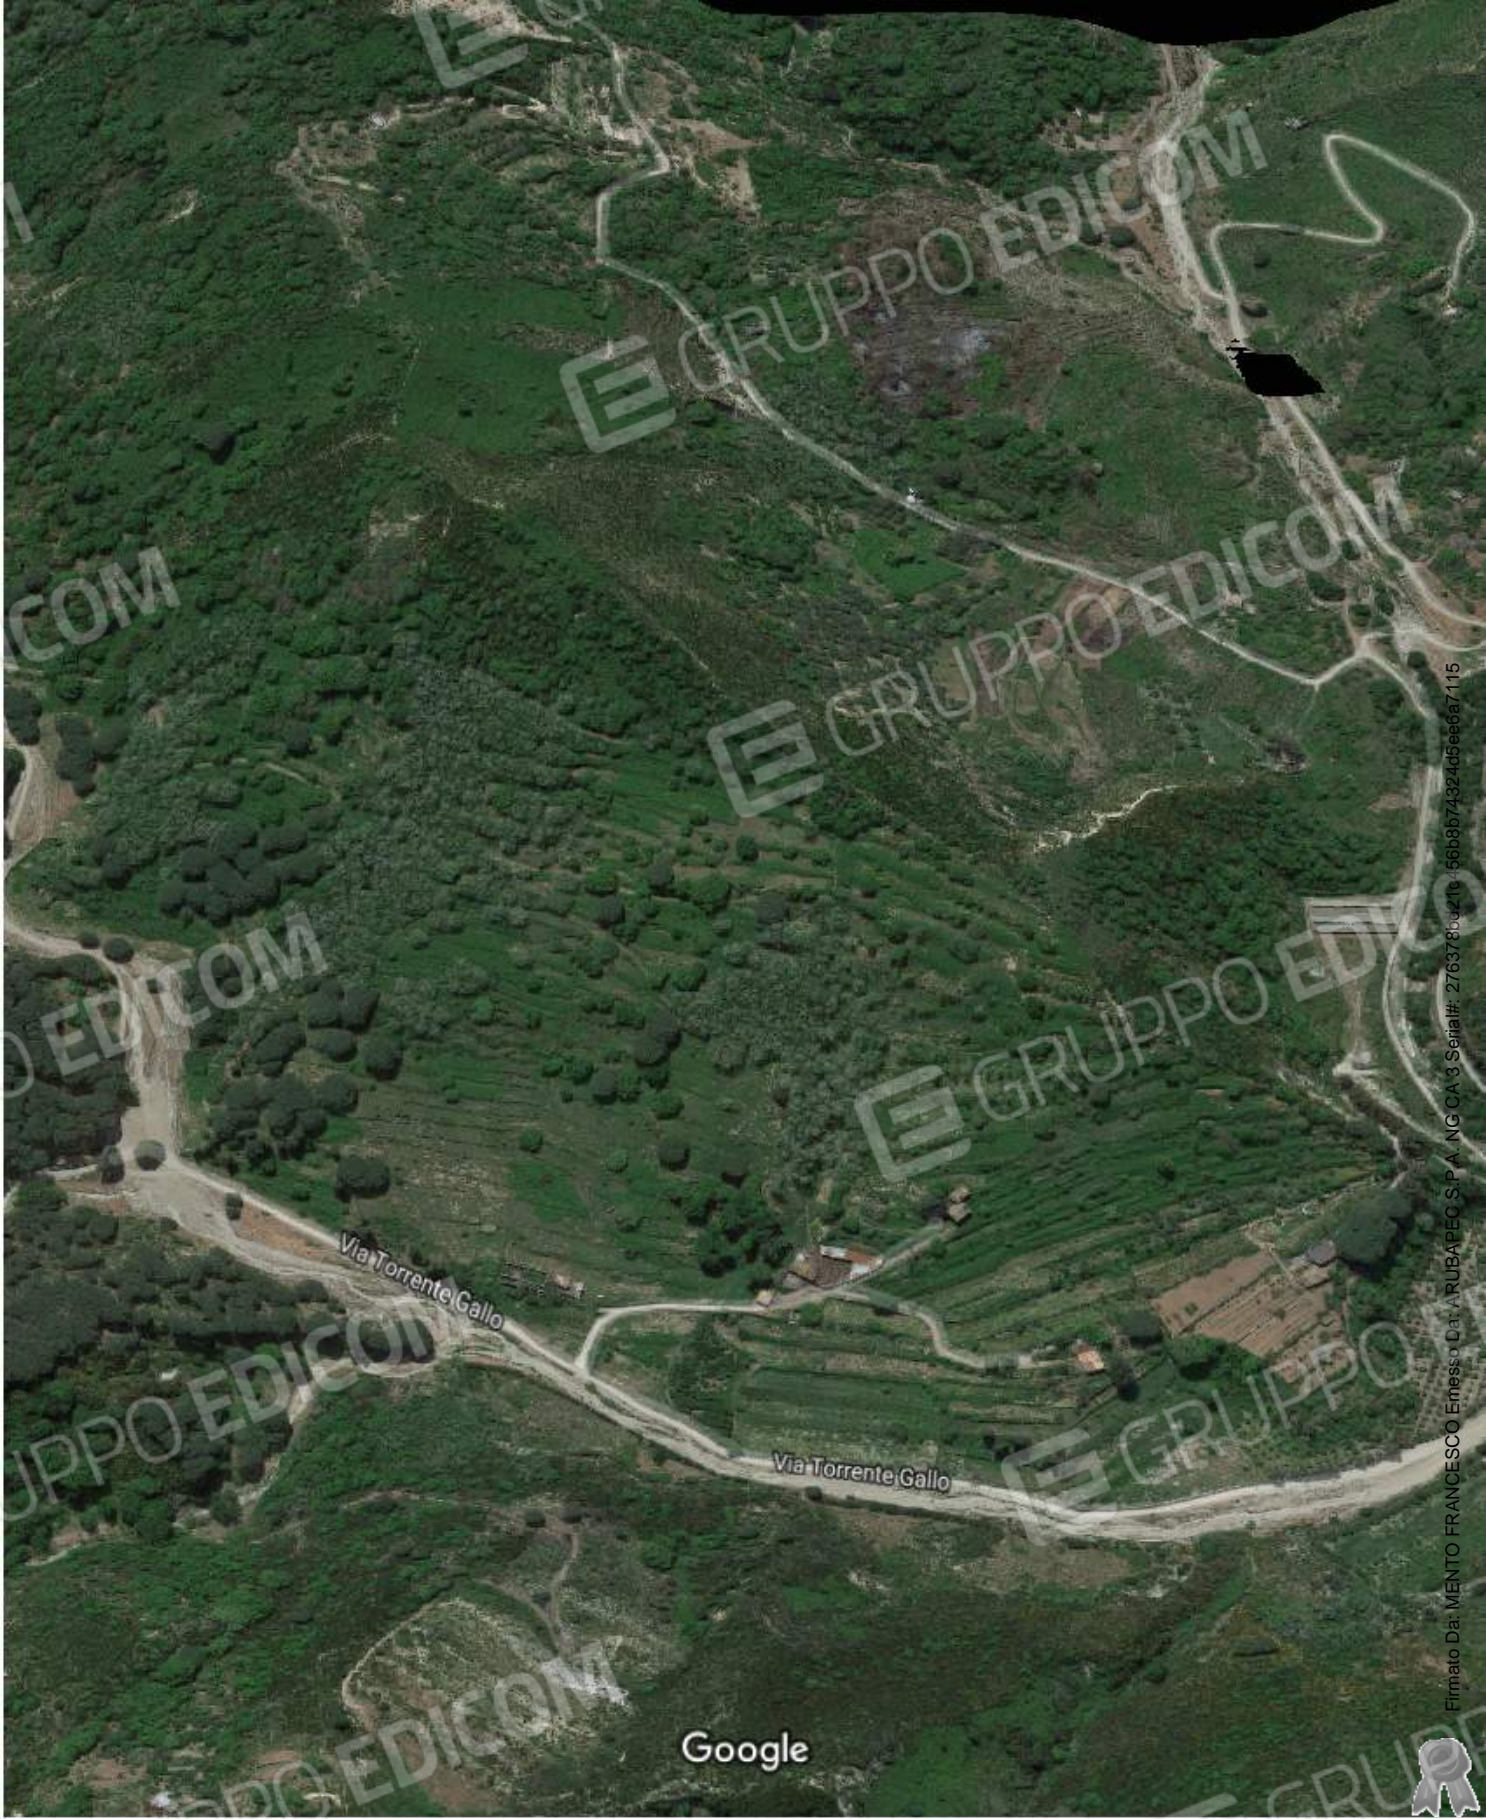

GRUPPO EDICOM

ORIGINE DELLE COORDINATE  
MONTE ETNA  
PUNTA LUCIA 1262

FOGLIO 83

FOGLIO 84

FOGLIO 92

GRUPPO EDICOM

ORIGINE DELLE COORDINATE  
MONTE ETNA  
PUNTA LUCIA 1262

FOGLIO 63

FOGLIO 84

FOGLIO 92

Via Torrente Gallo

Via Torrente Gallo

Google

Firmato Da: MENTO FRANCESCO Emesso Da: ARUBAPECS.P.A. NG CA.3 Serial#: 2763780427c / 56b8b74324d5ee6a7115

▼ Risultati dell'interrogazione

**UrbanPlannerNet**  **Cerca particelle**