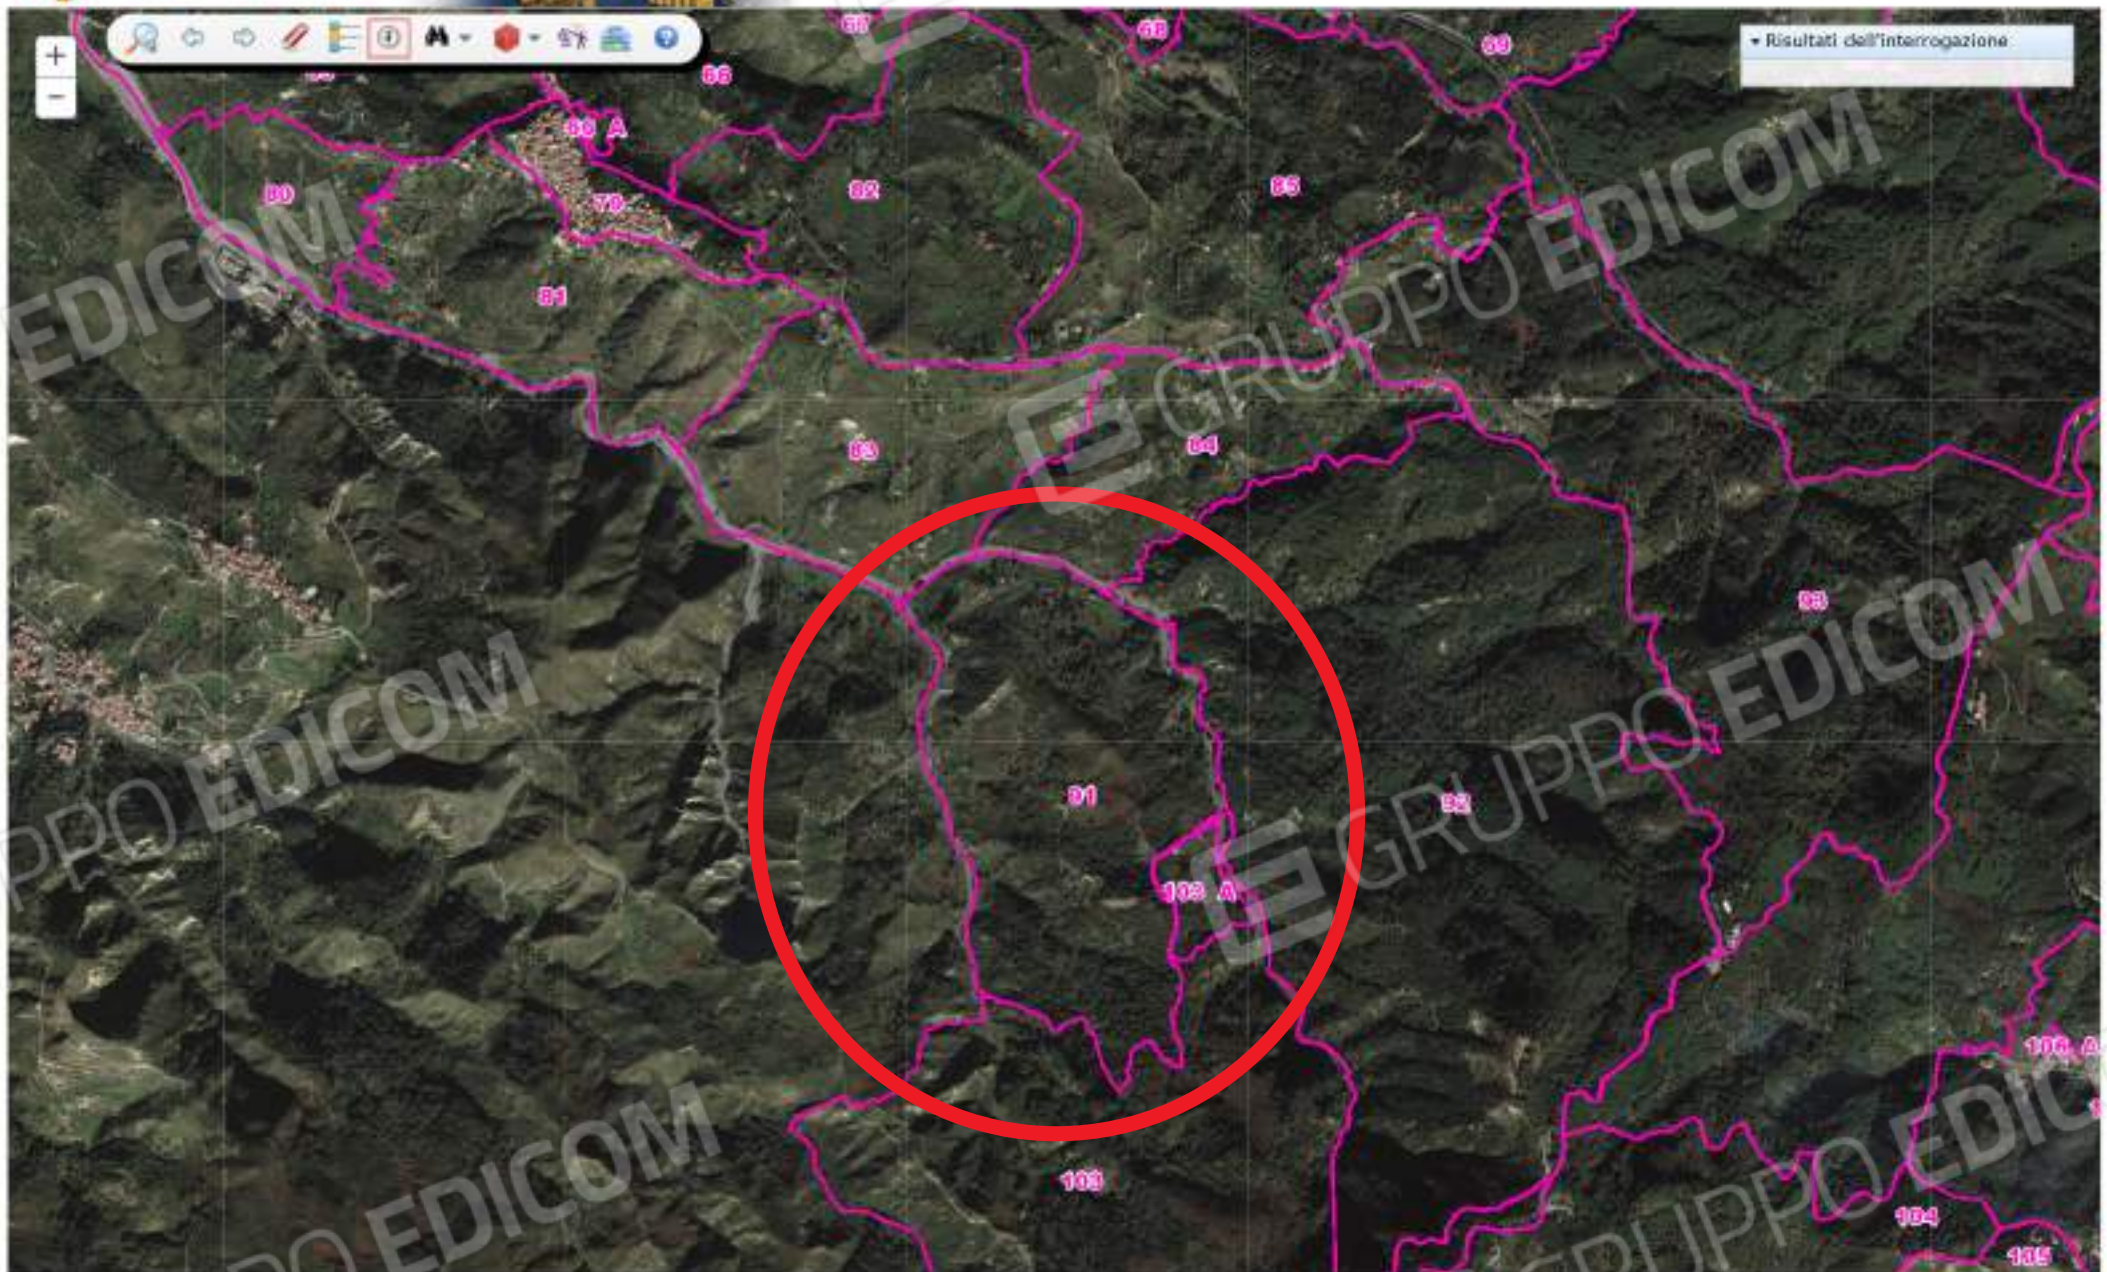

Powered by GLOBO.it