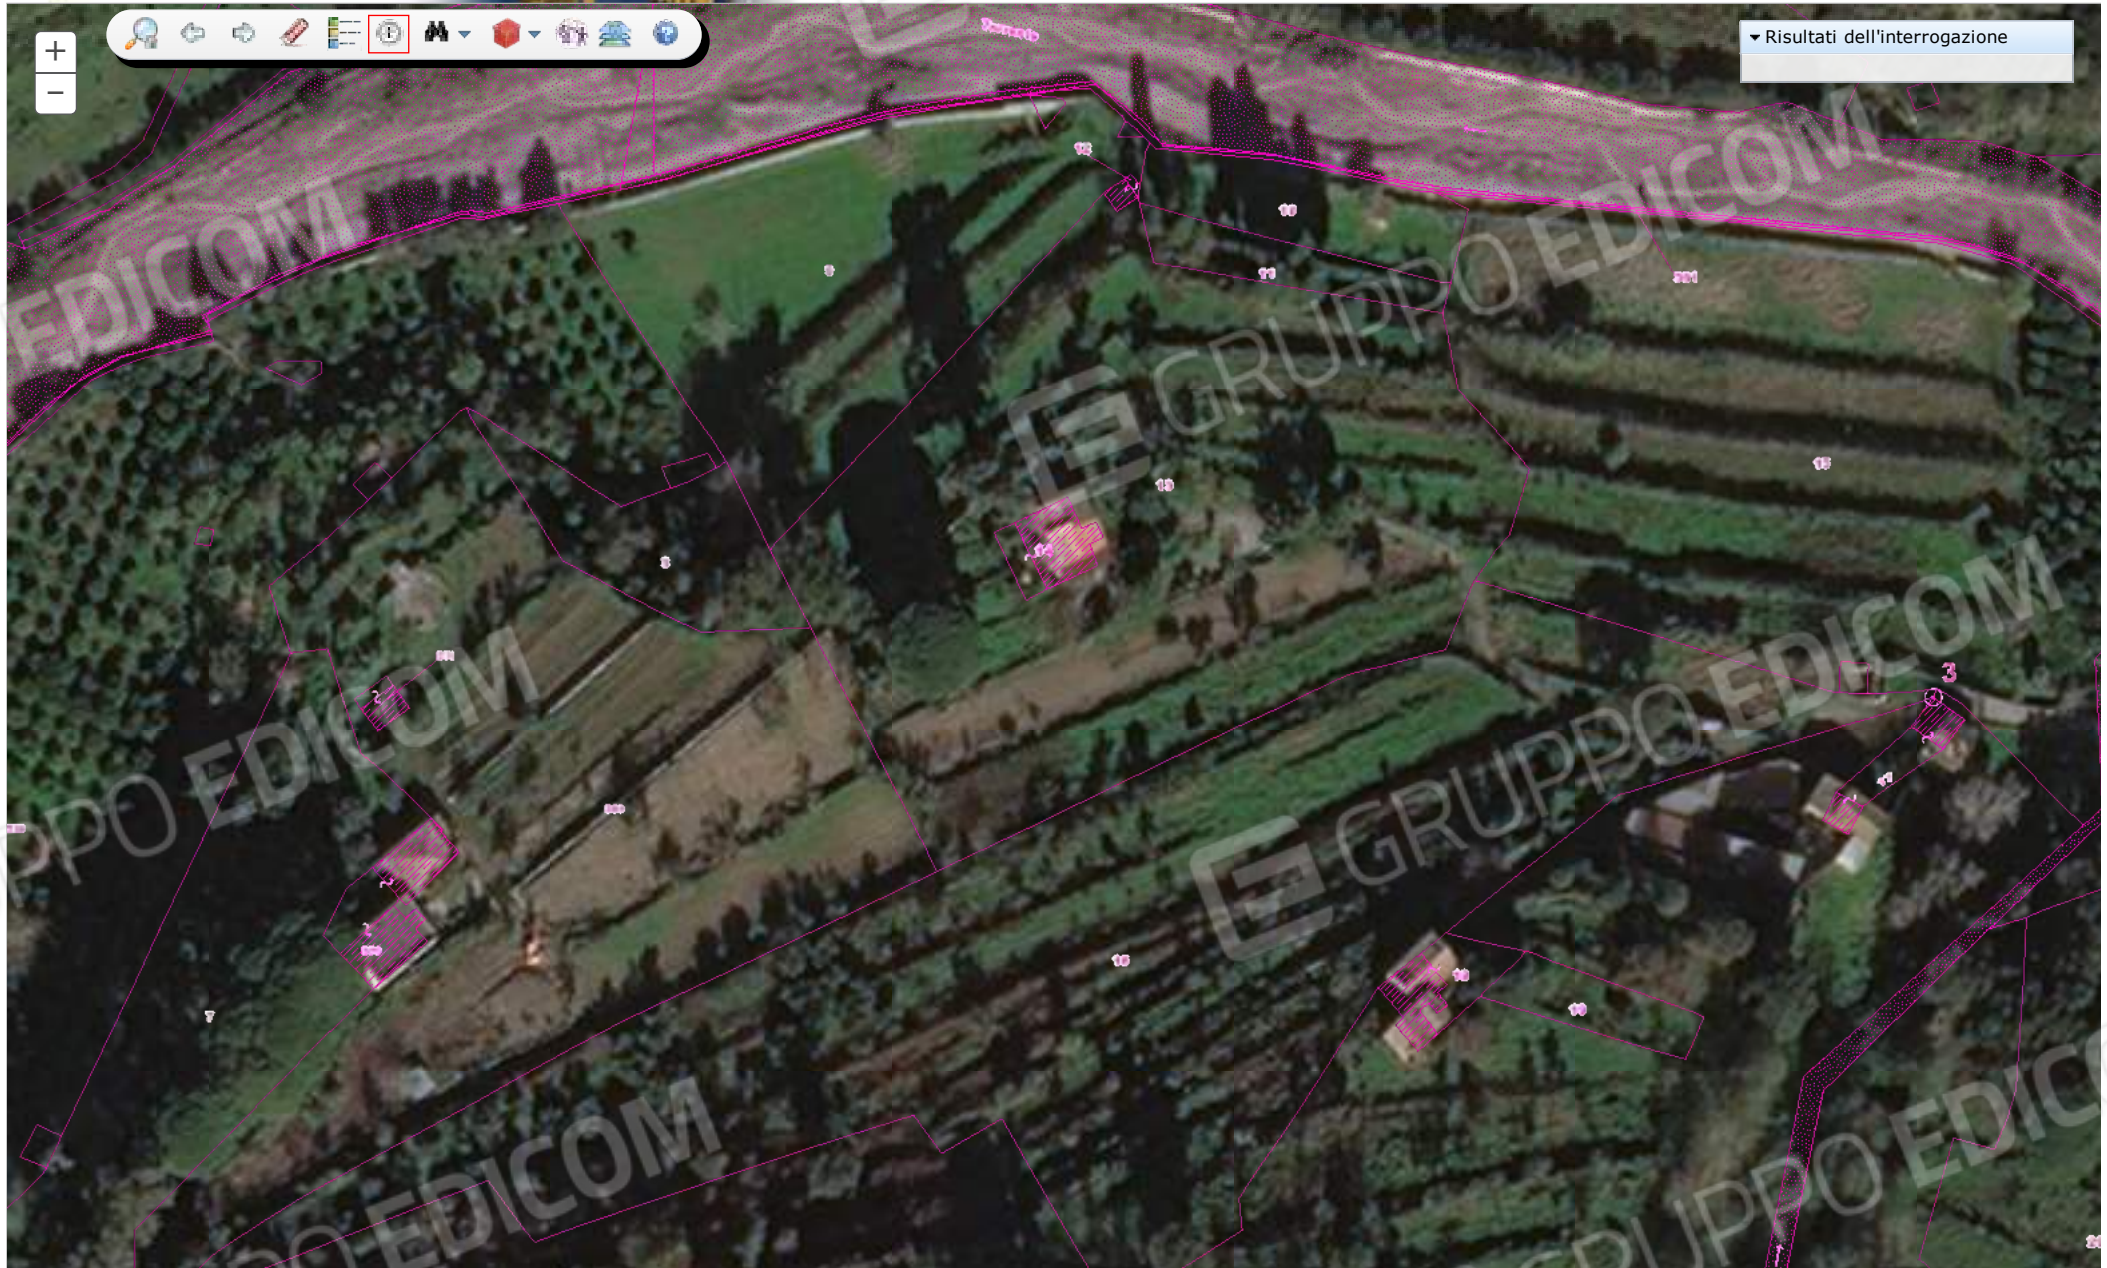

▼ Risultati dell'interrogazione