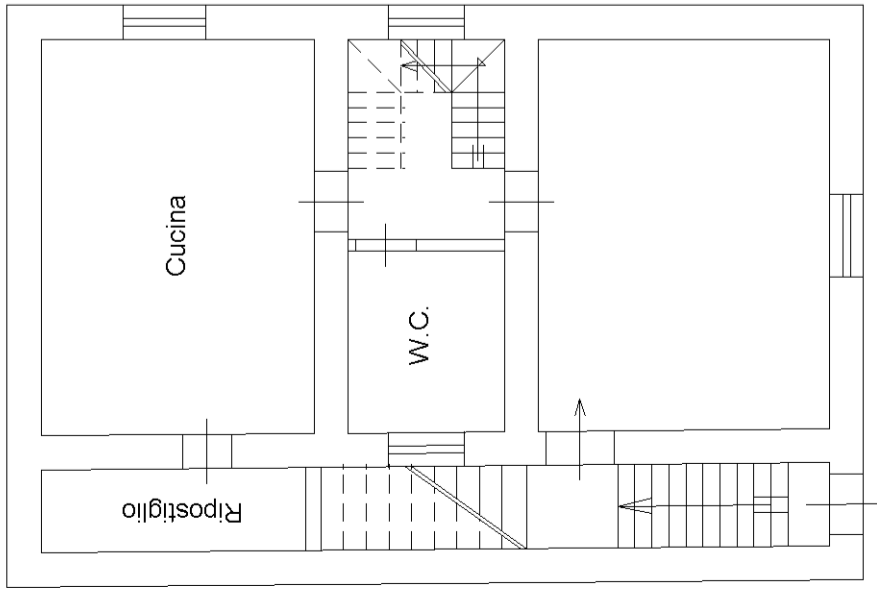

**Agenzia del Territorio**  
**CATASTO FABBRICATI**  
Ufficio provinciale di  
Messina

Scala 1: 100

Sc. n.1

Dichiarazione protocollo n. ME0053947 del 10/03/2005  
Planimetria di u.i.u. in Comune di Messina  
Via Cherubini civ. 71

Identificativi Catastali:  
Sezione:  
Foglio: 132  
Particella: 662  
Subalterno: 3

Compilata da:  
Marotta Domenico  
Iscritto all'albo:  
Geometri  
Prov. Messina N. 2664

**PIANO TERRA**

VIA S. FRANCESCO