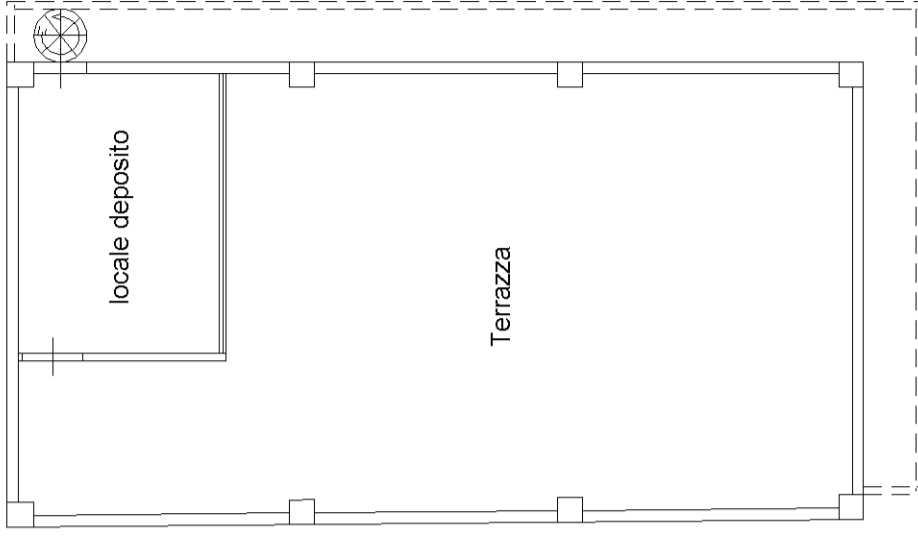

Identificativi Catastali:  
Sezione:  
Foglio: 132  
Particella: 662  
Subalterno: 3

Compilata da:  
Marotta Domenico  
Iscritto all'albo:  
Geometri  
Prov. Messina N. 2664

**PIANO TERRA**

VIA S. FRANCESCO

VIA CHERUBINI

**PIANO PRIMO**

VIA S. FRANCESCO

VIA CHERUBINI

**PIANO SECONDO**

VIA S. FRANCESCO

VIA CHERUBINI

Per fusione del fg. 132 part. 662 sub. 1 e 2