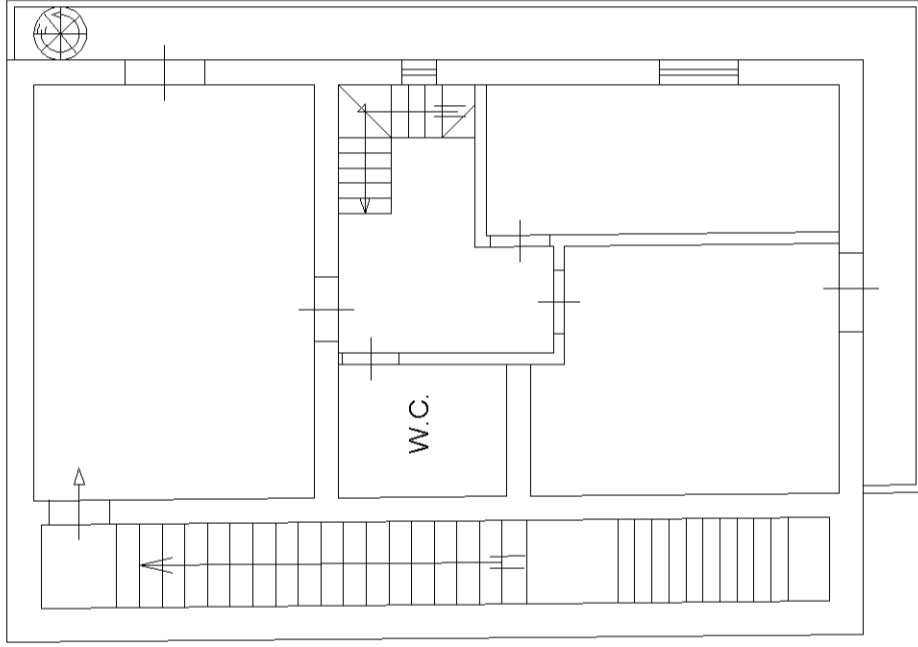

Identificativi Catastali:  
Sezione:  
Foglio: 132  
Particella: 662  
Subalterno: 3

Compilata da:  
Marotta Domenico  
Iscritto all'albo:  
Geometri  
Prov. Messina N. 2664

**PIANO TERRA**

VIA S. FRANCESCO

VIA CHERUBINI

**PIANO PRIMO**

VIA S. FRANCESCO

VIA CHERUBINI

**PIANO SECONDO**

VIA S. FRANCESCO

VIA CHERUBINI

Per fusione del fg. 132 part. 662 sub. 1 e 2