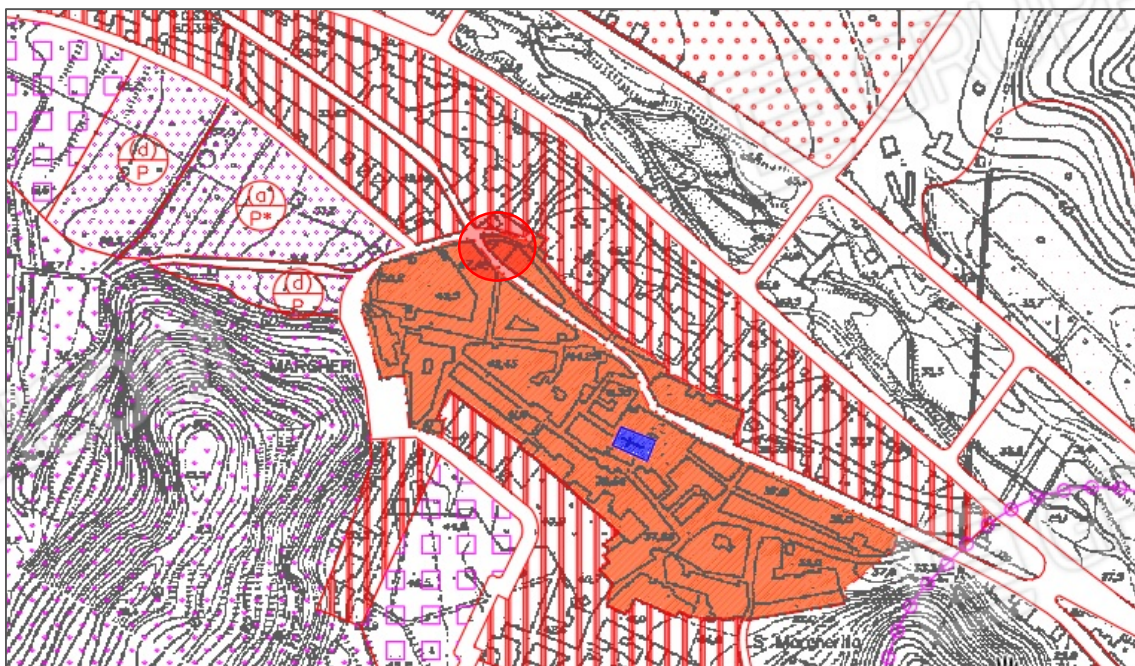

INQUADRAMENTO TERRITORIALE

Comune di Messina, villaggio S. Margherita_ Immagine aerea

Stralcio PRG_ individuazione aerea di interesse ricadente in zona omogenea A3

Abitazione unifamiliare individuata al N.C.E.U. del Comune di Messina al foglio n.194 part.71 sub6