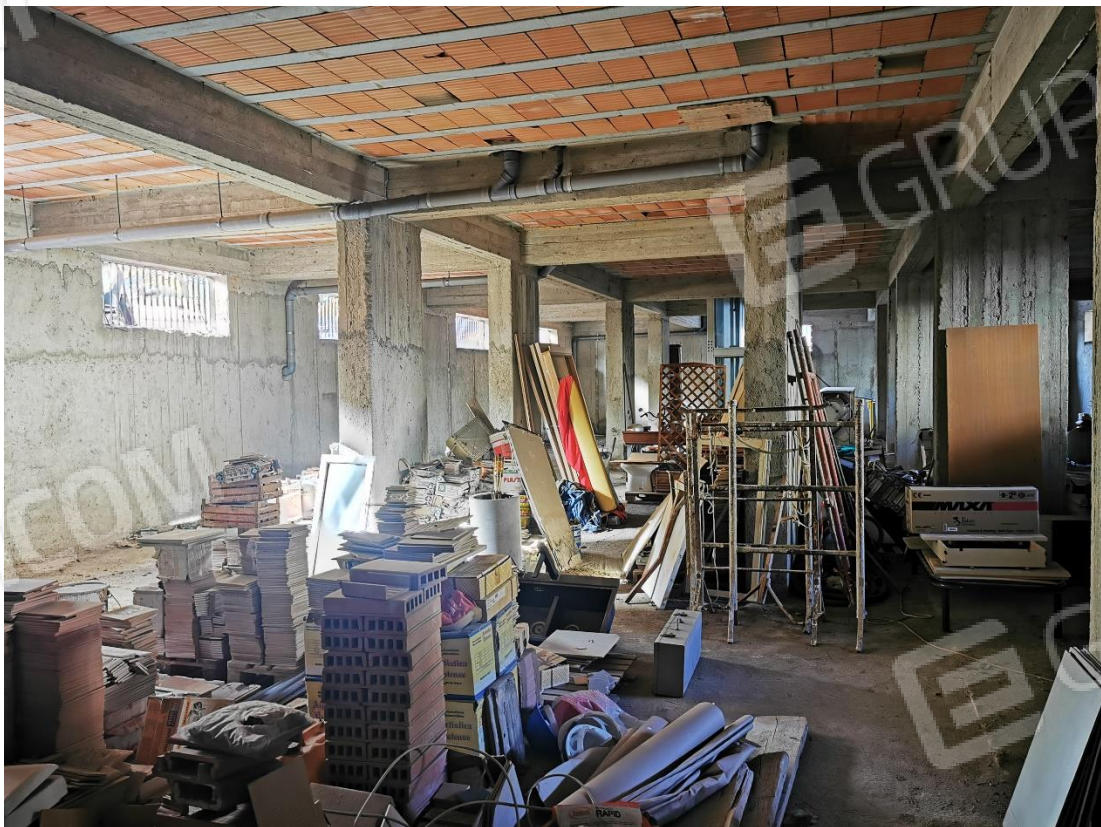

L'immobile in oggetto, è ubicato al piano seminterrato di uno stabile a più elevazioni f.t., sito in Via Nasari o Fossa, nel villaggio Bordonaro del comune di Messina, complesso Futura identificato al fg 122 p.lla 2900 sub 2.

FOTO n. 11- interno

FOTO n. 12- interno

FOTO n. 13- interno

FOTO n. 14- interno

FOTO n. 15- interno

FOTO n. 16- interno

FOTO n. 17- interno

FOTO n. 18- interno

FOTO n. 19- interno

FOTO n. 20- interno

FOTO n. 21- interno

FOTO n. 22- interno

FOTO n. 23 interno

FOTO n. 24 interno

FOTO n. 25 interno

FOTO n. 26 interno