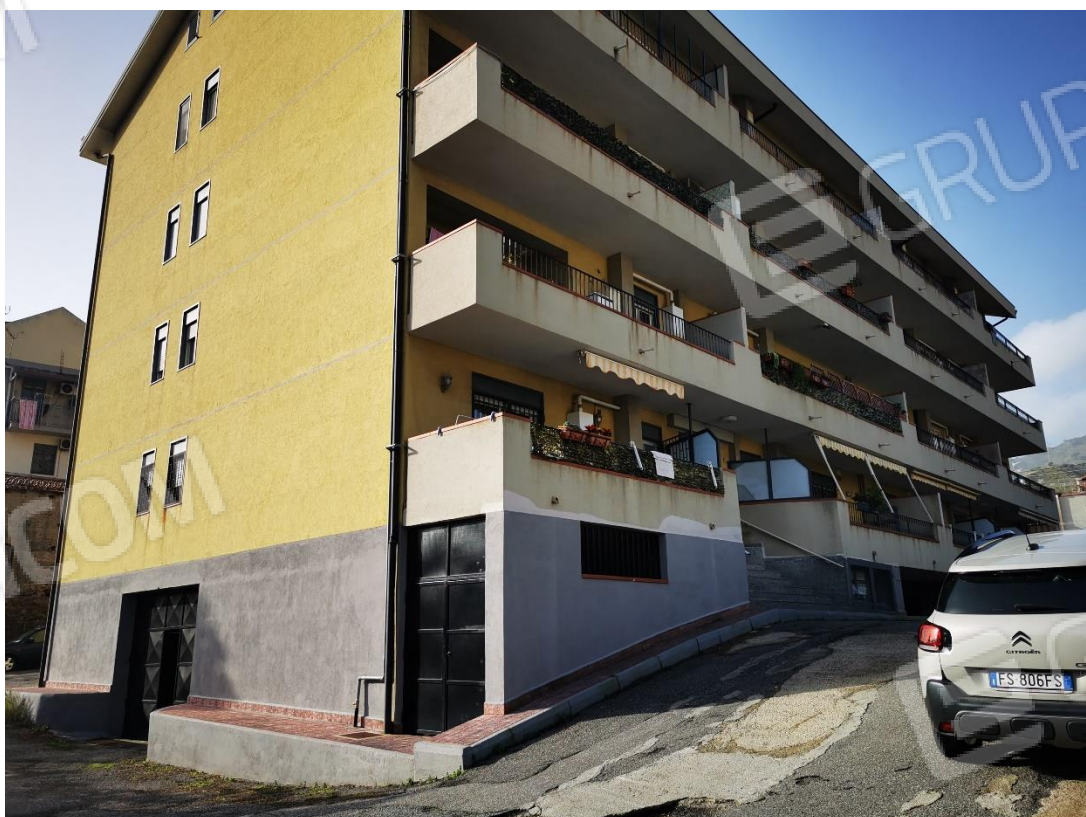

L'immobile in oggetto, è ubicato al piano seminterrato di uno stabile a più elevazioni f.t., sito in Via Nasari o Fossa, nel villaggio Bordonaro del comune di Messina, complesso Futura identificato al fg 122 p.lla 2900 sub 2.

INCROCIO TRA IL VIALE GAZZI E LA CTR NASARI

ACCESSO ALLA CONTRADA NASARI

CTR NASARI

VISTA DA VIA NASARI

accessi al cortile condominiale mediante 2 cancelli carrabili ed 1 pedonale

PLANIMETRIA CON SCATTI FOTOGRAFICI

Vista dal cortile condominiale verso l'uscita mediante 2 cancelli carrabili ed uno pedonale

FOTO n. 3 – Angolo sud- ovest

FOTO n. 4 – Lato sud- Finestre lucifere del deposito

Arch. Marina Sciabà
Via Torre n. 25 Torre Faro- Messina
Email : sciabamarina@gmail.com - pec: marina.sciaba@archiworldpec.it

FOTO n. 5 – Angolo sud-est; ingresso al deposito

FOTO n. 6 – Angolo nord – est

FOTO n. 7 – Prospetto nord

FOTO n. 8 – Prospetto nord- finestre lucifere del magazzino

FOTO n. 9 – Angolo nord-ovest

FOTO n. 10 – Portone ingresso deposito