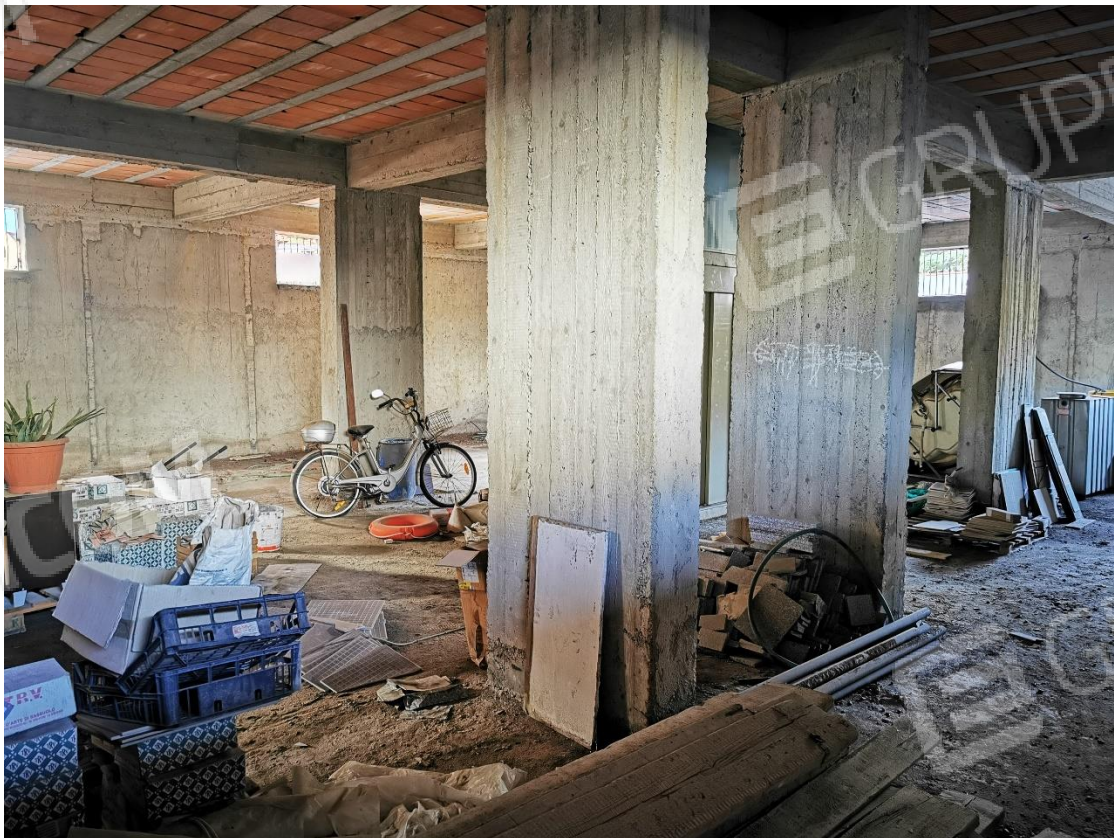

L'immobile in oggetto, è ubicato al piano seminterrato di uno stabile a più elevazioni f.t., sito in Via Nasari o Fossa, nel villaggio Bordonaro del comune di Messina, complesso Futura identificato al fg 122 p.lla 2900 sub 2.

INCROCIO TRA IL VIALE GAZZI E LA CTR NASARI

ACCESSO ALLA CONTRADA NASARI

CTR NASARI

VISTA DA VIA NASARI

accessi al cortile condominiale mediante 2 cancelli carrabili ed 1 pedonale

PLANIMETRIA CON SCATTI FOTOGRAFICI

FOTO n. 19- interno

FOTO n. 20- interno

FOTO n. 21- interno

FOTO n. 22- interno

FOTO n. 23 interno

FOTO n. 24 interno

FOTO n. 25 interno

FOTO n. 26 interno