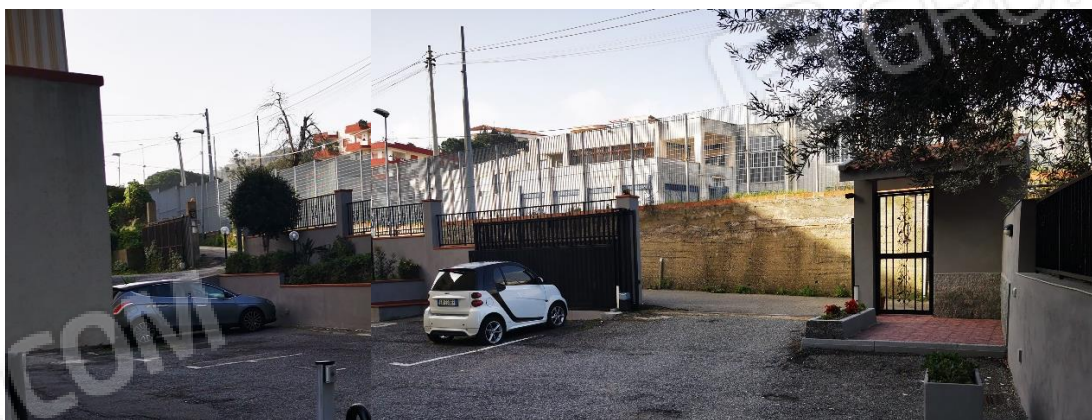

L'immobile in oggetto, è ubicato al piano seminterrato di uno stabile a più elevazioni f.t., sito in Via Nasari o Fossa, nel villaggio Bordonaro del comune di Messina, complesso Futura identificato al fg 122 p.lla 2900 sub 2.

INCROCIO TRA IL VIALE GAZZI E LA CTR NASARI

ACCESSO ALLA CONTRADA NASARI

CTR NASARI

VISTA DA VIA NASARI

accessi al cortile condominiale mediante 2 cancelli carrabili ed 1 pedonale

PLANIMETRIA CON SCATTI FOTOGRAFICI

Terrapieno condominiale

Arch. Marina Sciabà
Via Torre n. 25 Torre Faro- Messina
Email : sciabamarina@gmail.com - pec: marina.sciaba@archiworldpec.it

FOTO n. 1 - Ingresso n1- Lato ovest

FOTO n. 2 CORTILE CONDOMINIALE

Vista dal cortile condominiale verso l'uscita mediante 2 cancelli carrabili ed uno pedonale

FOTO n. 3 – Angolo sud- ovest

FOTO n. 4 – Lato sud- Finestre lucifere del deposito

Arch. Marina Sciabà
Via Torre n. 25 Torre Faro- Messina
Email : sciabamarina@gmail.com - pec: marina.sciaba@archiworldpec.it