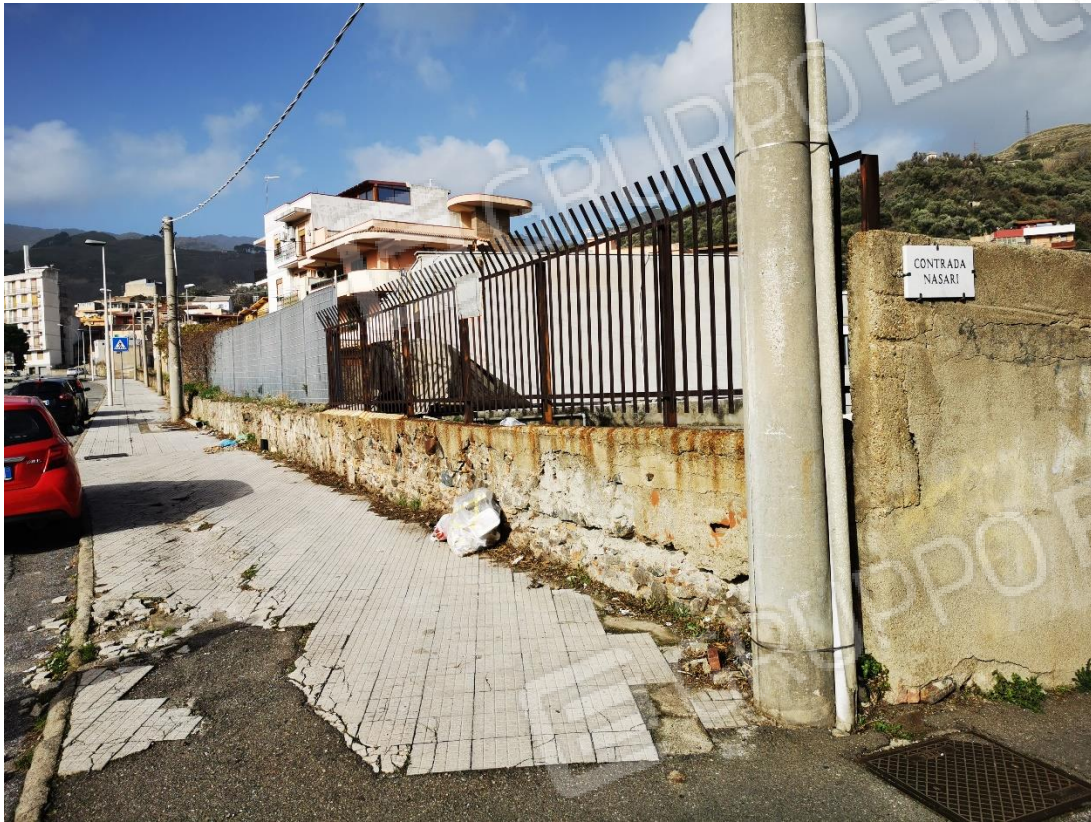

L'immobile in oggetto, è ubicato al piano seminterrato di uno stabile a più elevazioni f.t., sito in Via Nasari o Fossa, nel villaggio Bordonaro del comune di Messina, complesso Futura identificato al fg 122 p.lla 2900 sub 2.

ORTOFOTO

Arch. Marina Sciabà
Via Torre n. 25 Torre Faro- Messina
Email : sciabamarina@gmail.com - pec: marina.sciaba@archiworldpec.it

STRADA PRINCIPALE, VIALE GAZZI

INCROCIO TRA IL VIALE GAZZI E LA CTR NASARI

INCROCIO TRA IL VIALE GAZZI E LA CTR NASARI

ACCESSO ALLA CONTRADA NASARI

CTR NASARI

VISTA DA VIA NASARI

accessi al cortile condominiale mediante 2 cancelli carrabili ed 1 pedonale

PLANIMETRIA CON SCATTI FOTOGRAFICI

Vista dal cortile condominiale verso l'uscita mediante 2 cancelli carrabili ed uno pedonale

FOTO n. 3 – Angolo sud- ovest

FOTO n. 4 – Lato sud- Finestre lucifere del deposito

Arch. Marina Sciabà
Via Torre n. 25 Torre Faro- Messina
Email : sciabamarina@gmail.com - pec: marina.sciaba@archiworldpec.it