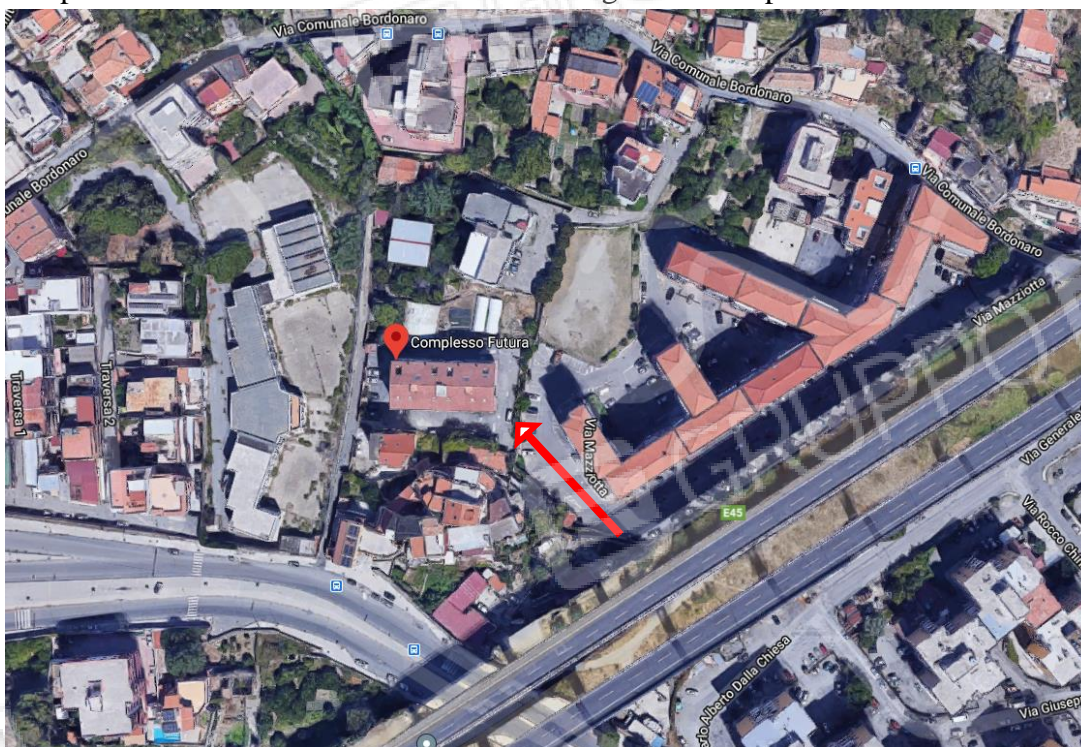

L'immobile in oggetto, è ubicato al piano seminterrato di uno stabile a più elevazioni f.t., sito in Via Nasari o Fossa, nel villaggio Bordonaro del comune di Messina, complesso Futura identificato al fg 122 p.lla 2900 sub 2.

ORTOFOTO

Arch. Marina Sciabà
Via Torre n. 25 Torre Faro- Messina
Email : sciabamarina@gmail.com - pec: marina.sciaba@archiworldpec.it

STRADA PRINCIPALE, VIALE GAZZI

INCROCIO TRA IL VIALE GAZZI E LA CTR NASARI

INCROCIO TRA IL VIALE GAZZI E LA CTR NASARI

ACCESSO ALLA CONTRADA NASARI

CTR NASARI

VISTA DA VIA NASARI

accessi al cortile condominiale mediante 2 cancelli carrabili ed 1 pedonale

PLANIMETRIA CON SCATTI FOTOGRAFICI