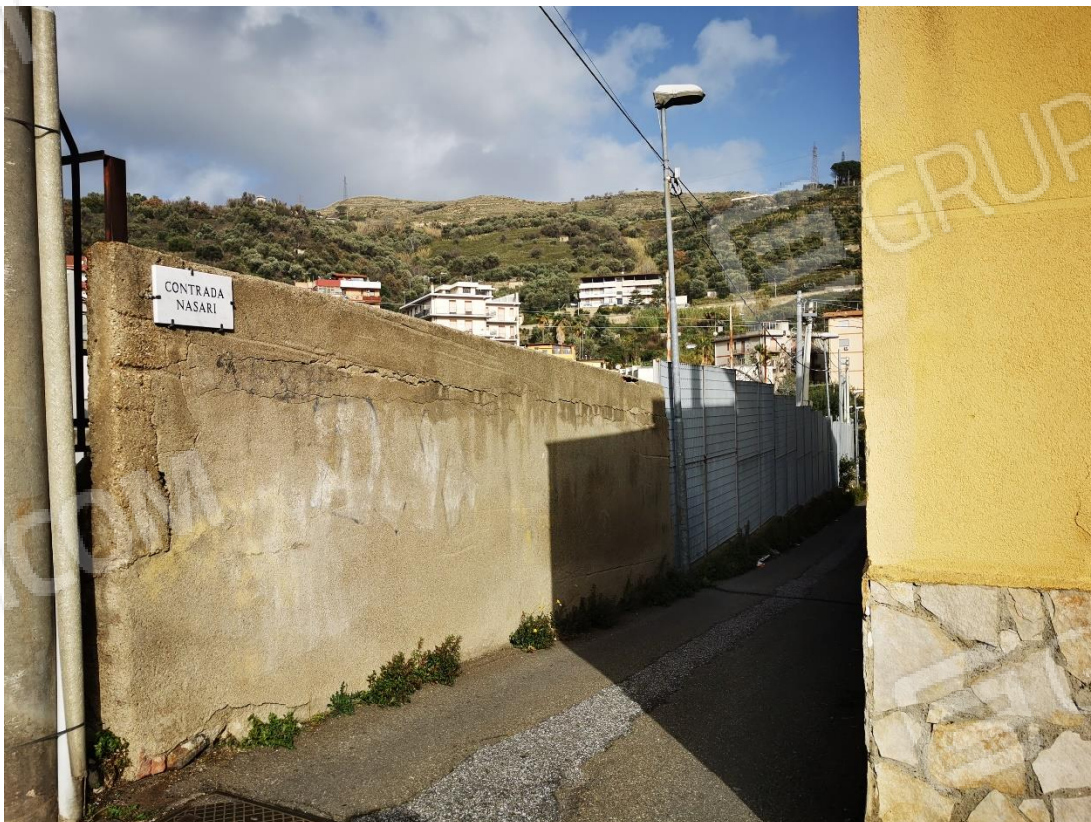

L'immobile in oggetto, è ubicato al piano seminterrato di uno stabile a più elevazioni f.t., sito in Via Nasari o Fossa, nel villaggio Bordonaro del comune di Messina, complesso Futura identificato al fg 122 p.lla 2900 sub 2.

ORTOFOTO

Arch. Marina Sciabà
Via Torre n. 25 Torre Faro- Messina
Email : sciabamarina@gmail.com - pec: marina.sciaba@archiworldpec.it

STRADA PRINCIPALE, VIALE GAZZI

INCROCIO TRA IL VIALE GAZZI E LA CTR NASARI

INCROCIO TRA IL VIALE GAZZI E LA CTR NASARI

ACCESSO ALLA CONTRADA NASARI

CTR NASARI

VISTA DA VIA NASARI

accessi al cortile condominiale mediante 2 cancelli carrabili ed 1 pedonale

PLANIMETRIA CON SCATTI FOTOGRAFICI

Vista dal cortile condominiale verso l'uscita mediante 2 cancelli carrabili ed uno pedonale

FOTO n. 3 – Angolo sud- ovest

FOTO n. 4 – Lato sud- Finestre lucifere del deposito

Arch. Marina Sciabà
Via Torre n. 25 Torre Faro- Messina
Email : sciabamarina@gmail.com - pec: marina.sciaba@archiworldpec.it