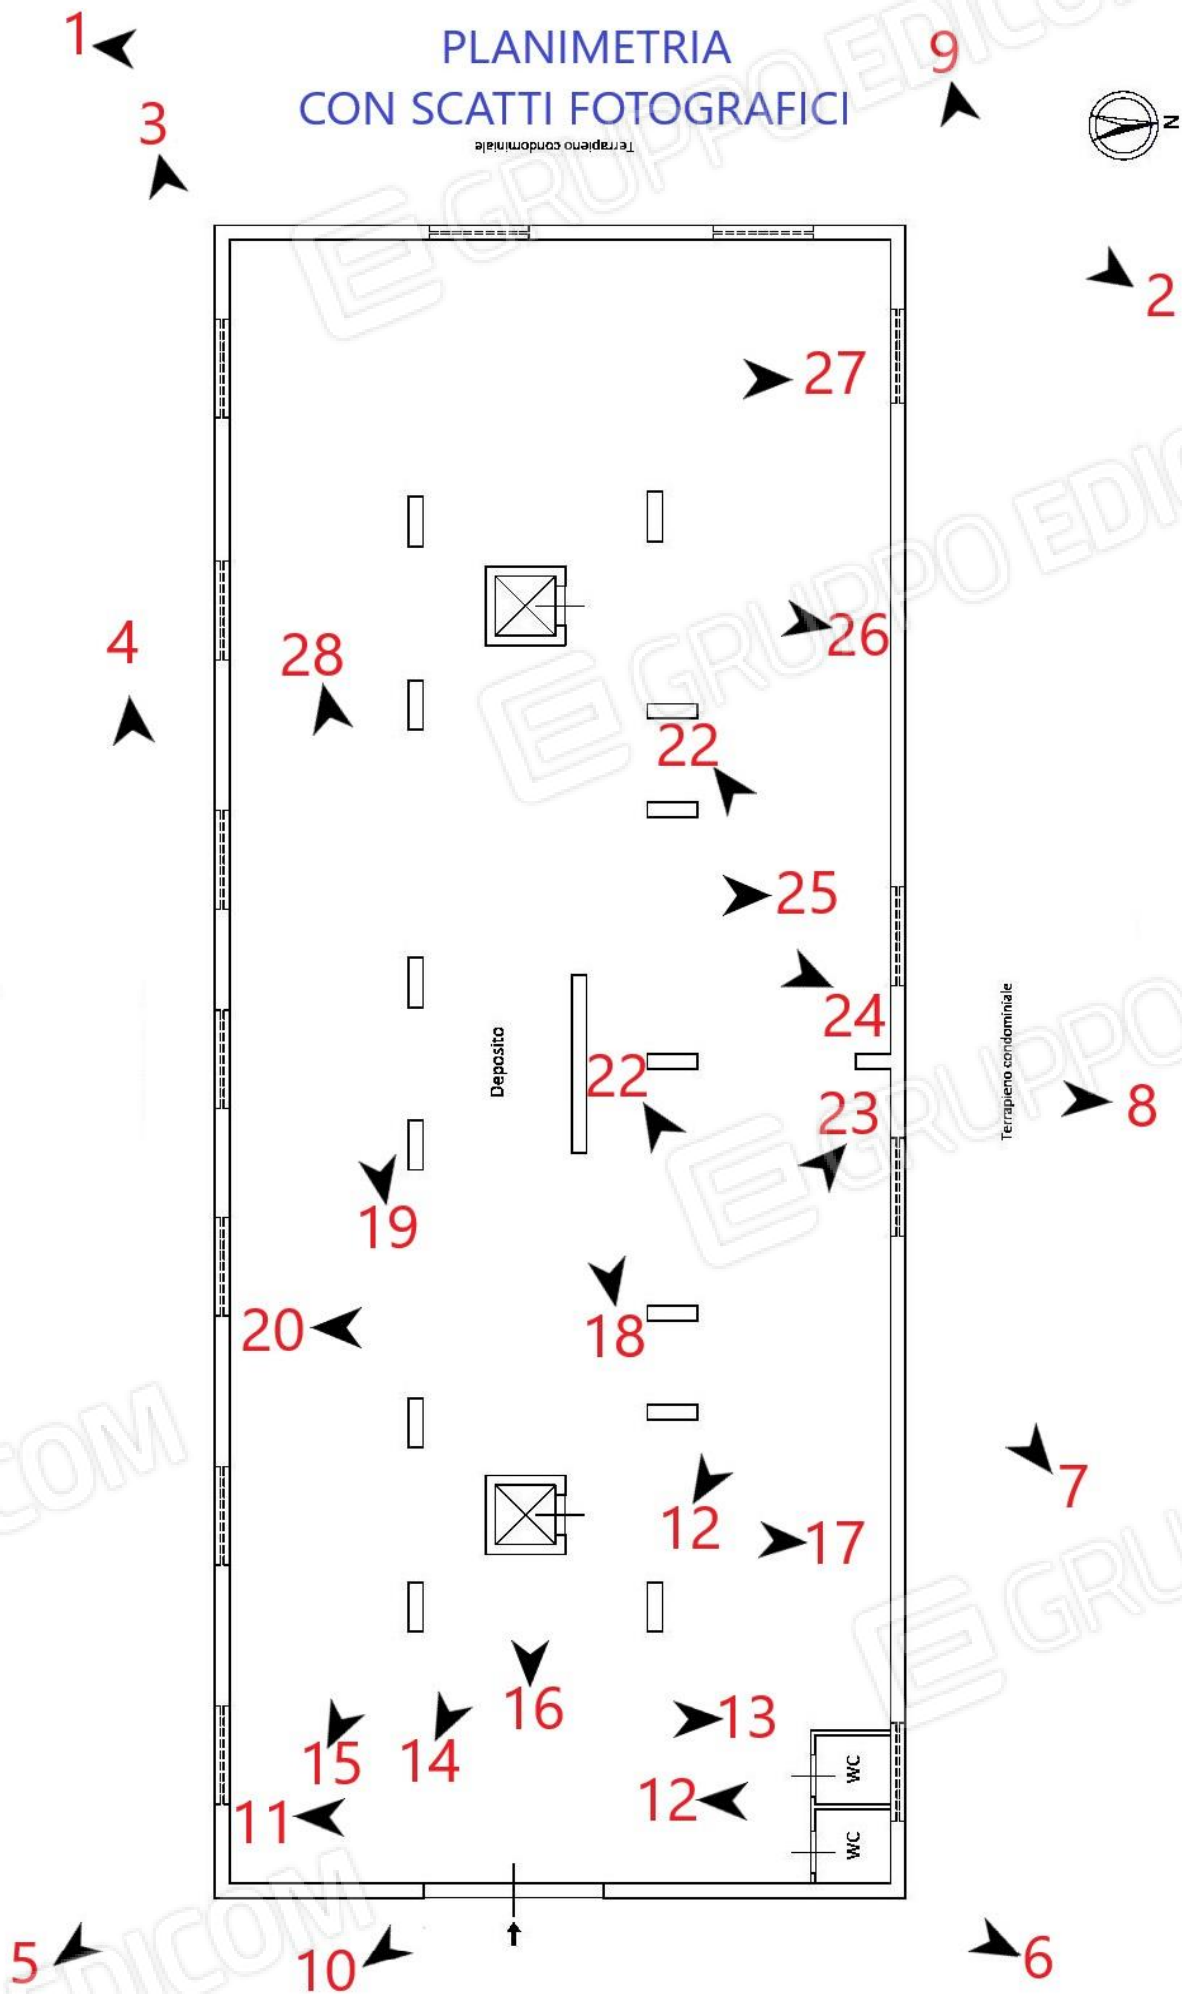

PLANIMETRIA CON SCATTI FOTOGRAFICI

Terrapieno condominiale