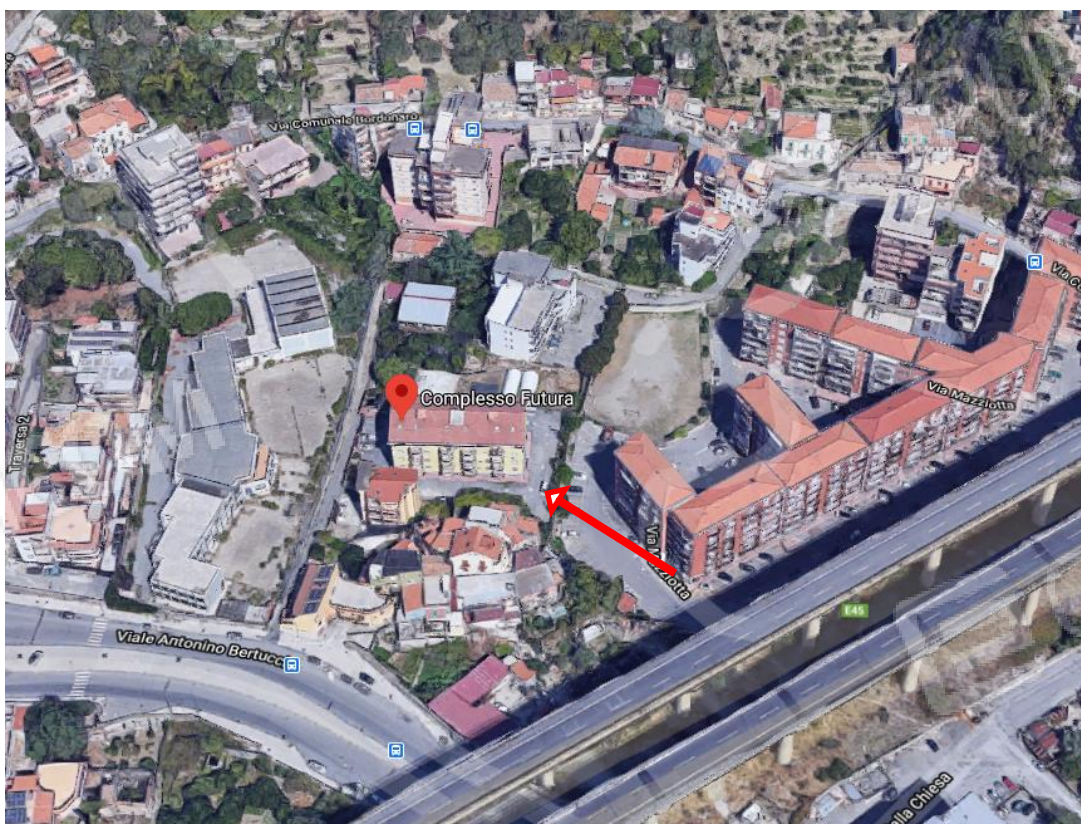

L'immobile in oggetto, è ubicato al piano seminterrato di uno stabile a più elevazioni f.t., sito in Via Nasari o Fossa, nel villaggio Bordonaro del comune di Messina, complesso Futura identificato al fg 122 p.lla 2900 sub 2.

ORTOFOTO

Arch. Marina Sciabà
Via Torre n. 25 Torre Faro- Messina
Email : sciabamarina@gmail.com - pec: marina.sciaba@archiworldpec.it

STRADA PRINCIPALE, VIALE GAZZI

INCROCIO TRA IL VIALE GAZZI E LA CTR NASARI

INCROCIO TRA IL VIALE GAZZI E LA CTR NASARI

ACCESSO ALLA CONTRADA NASARI

CTR NASARI

VISTA DA VIA NASARI

accessi al cortile condominiale mediante 2 cancelli carrabili ed 1 pedonale

PLANIMETRIA CON SCATTI FOTOGRAFICI