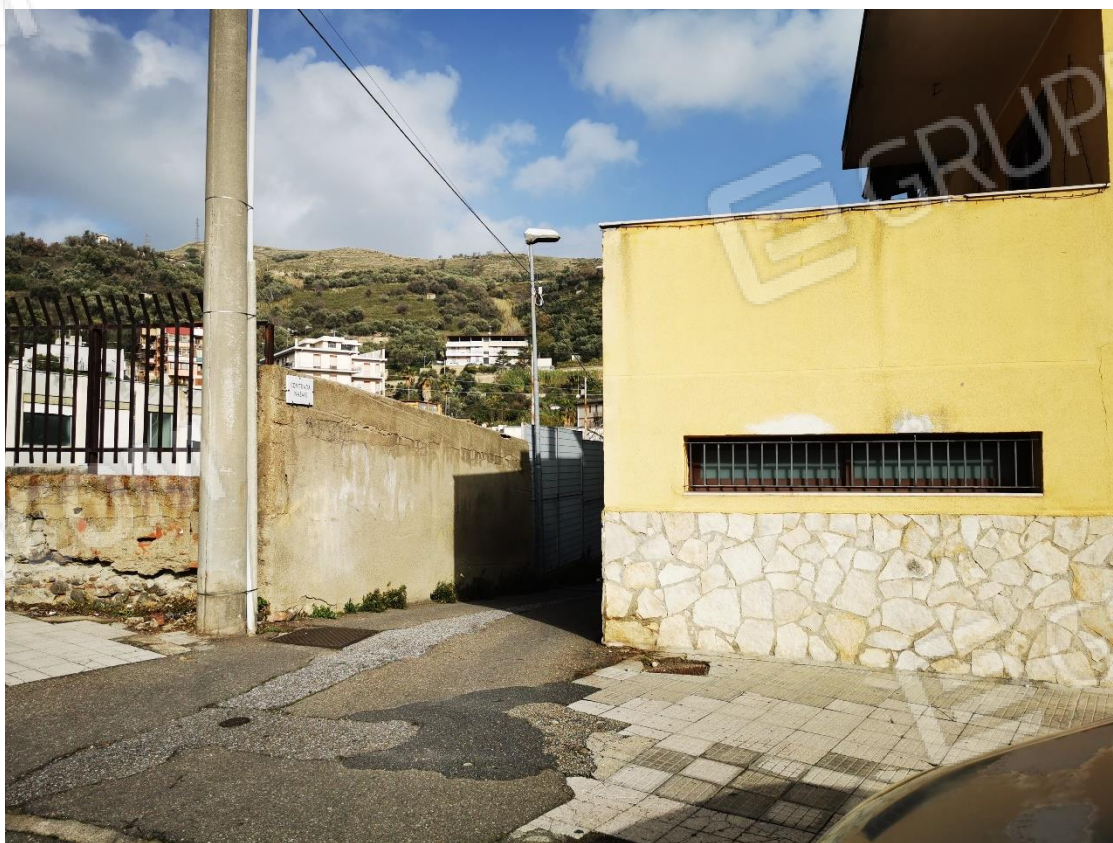

L'immobile in oggetto, è ubicato al piano seminterrato di uno stabile a più elevazioni f.t., sito in Via Nasari o Fossa, nel villaggio Bordonaro del comune di Messina, complesso Futura identificato al fg 122 p.lla 2900 sub 2.

ORTOFOTO

Arch. Marina Sciabà
Via Torre n. 25 Torre Faro- Messina
Email : sciabamarina@gmail.com - pec: marina.sciaba@archiworldpec.it

STRADA PRINCIPALE, VIALE GAZZI

INCROCIO TRA IL VIALE GAZZI E LA CTR NASARI

INCROCIO TRA IL VIALE GAZZI E LA CTR NASARI

ACCESSO ALLA CONTRADA NASARI

CTR NASARI

VISTA DA VIA NASARI

accessi al cortile condominiale mediante 2 cancelli carrabili ed 1 pedonale

PLANIMETRIA CON SCATTI FOTOGRAFICI

Vista dal cortile condominiale verso l'uscita mediante 2 cancelli carrabili ed uno pedonale

FOTO n. 3 – Angolo sud- ovest

FOTO n. 4 – Lato sud- Finestre lucifere del deposito

Arch. Marina Sciabà
Via Torre n. 25 Torre Faro- Messina
Email : sciabamarina@gmail.com - pec: marina.sciaba@archiworldpec.it