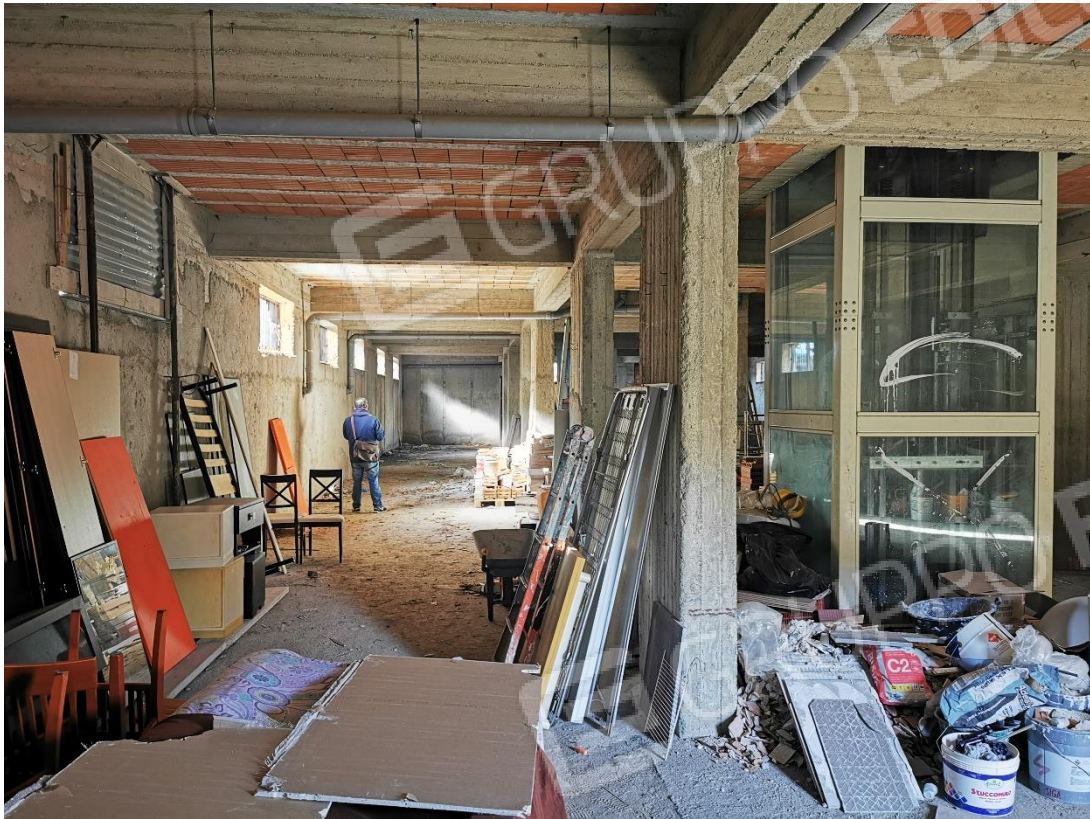

L'immobile in oggetto, è ubicato al piano seminterrato di uno stabile a più elevazioni f.t., sito in Via Nasari o Fossa, nel villaggio Bordonaro del comune di Messina, complesso Futura identificato al fg 122 p.lla 2900 sub 2.

FOTO n. 11- interno

FOTO n. 12- interno

FOTO n. 13- interno

FOTO n. 14- interno

FOTO n. 15- interno

FOTO n. 16- interno

FOTO n. 17- interno

FOTO n. 18- interno