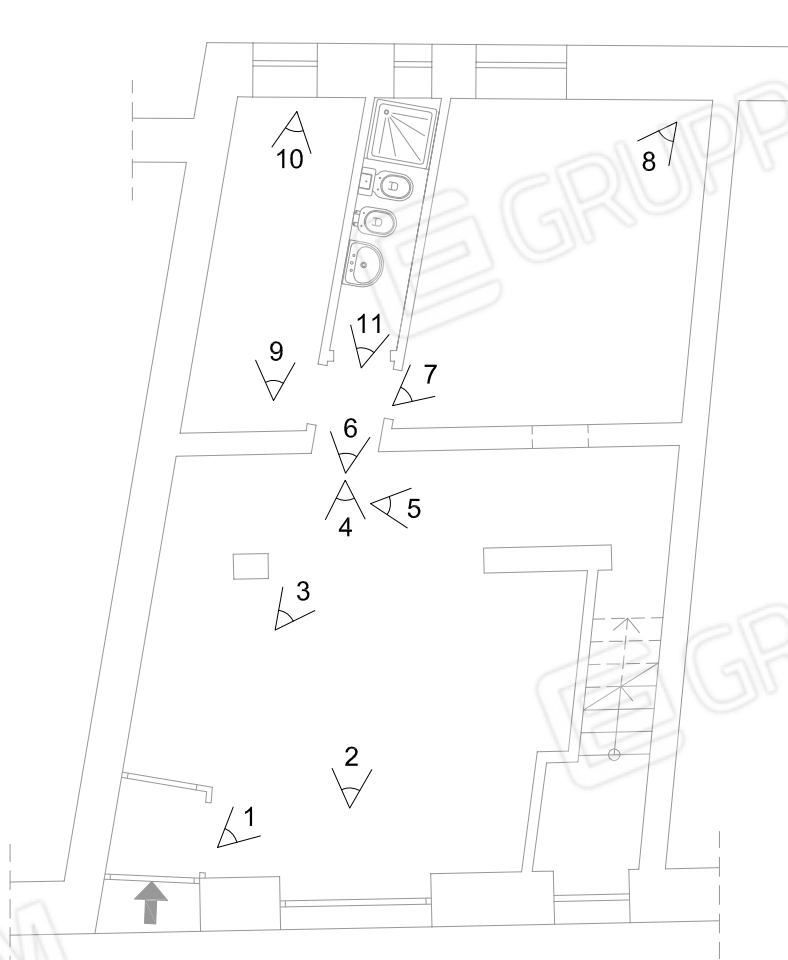

SCHEMA RILIEVO FOTOGRAFICO

Comune di Messina Foglio 152 - Part. 443 - Sub. 3

Via Consolare Valeria

Scala 1:100

FOTO - Fabbricato immagine satellitare

FOTO - Esterno negozio

FOTO 1 - Primo vano (bottega)

FOTO 2 - Primo vano (bottega)

FOTO 3 - Disimpegno

FOTO 4 - Primo vano (bottega)

FOTO 5 - Primo vano(bottega)

FOTO 6 - Disimpegno

FOTO 7 - Camera (retrobottega)

FOTO 8 - Camera (retrobottega)

FOTO 9 - Deposito

FOTO 10 - Deposito