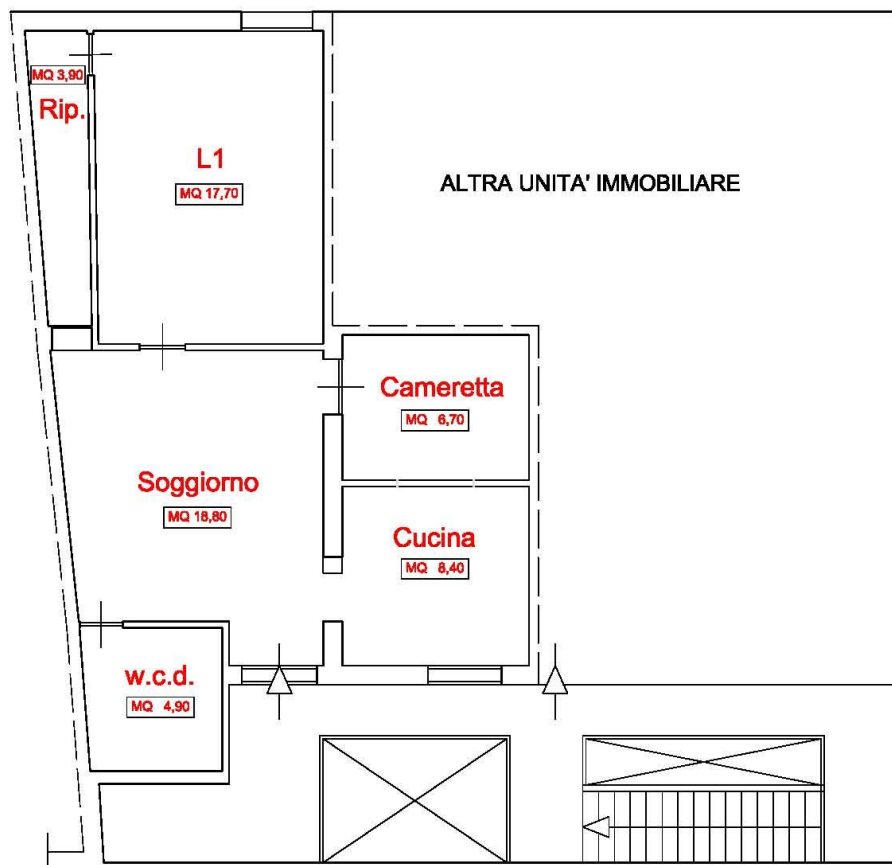

PIANTA UNITA' IMMOBILIARE VIA GEN. A. DI GIORGIO N .2 - VILLABATE (PA)
F. 2 P.LLA 3987 SUB. 1 PIANO 1° SCALA 1:100

Via Generale Antonino Di Giorgio