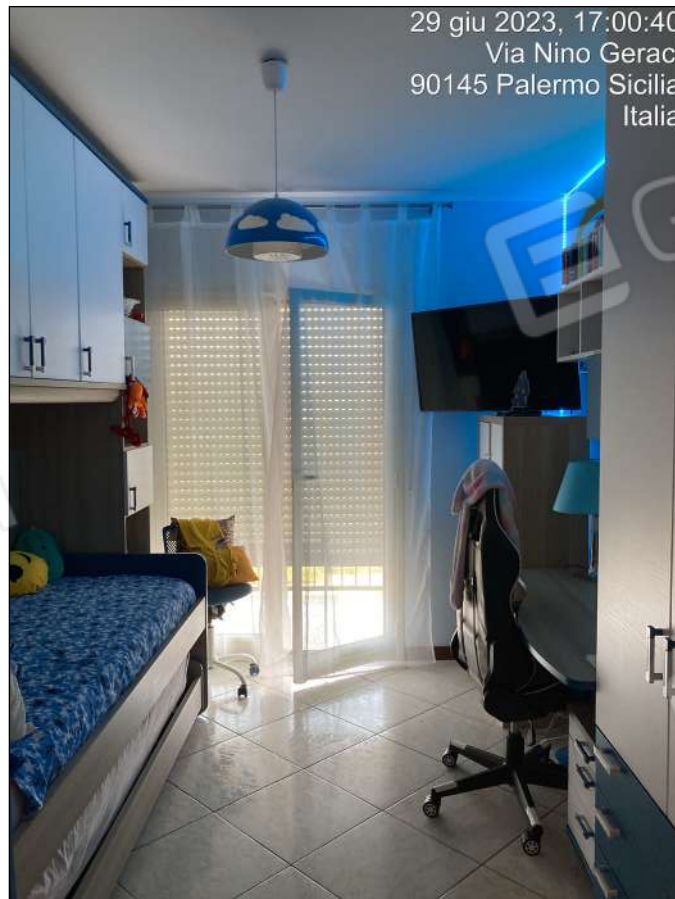

**DOCUMENTAZIONE FOTOGRAFICA**  
**LOTTO 6**

**Abitazione di tipo economico sita a Palermo**  
**via Badia n. 259/A-259/B**  
**Scala C Piano Secondo**

Vista satellitare

Foto n. 1 - Ingresso al complesso immobiliare su via Badia n. 259/A e n. 259/B

Foto n. 7 - Vista esterna Edificio Scala C

Foto n. 8 - Vista esterna Edificio Scala C

Foto n. 9 - Vista esterna Edificio Scala C

Foto n. 10 - Interni: ingresso su soggiorno/pranzo

Foto n. 11 - Interni: Cucina

Foto n. 12 - Interni: Cucina

29 giu 2023, 17:01:10  
Via Nino Geraci 47  
90145 Palermo Sicilia  
Italia

Foto n. 13 - Interni: Camera da letto matrimoniale

29 giu 2023, 17:00:40  
Via Nino Geraci  
90145 Palermo Sicilia  
Italia

Foto n. 14 - Interni: Camera da letto singola

Foto n. 15 - Interni: Seconda camera da letto singola

Foto n. 16 - Interni: w.c. con vasca

Foto n. 17 - Interni: w.c. con doccia

Foto n. 18 - Interni: ripostiglio