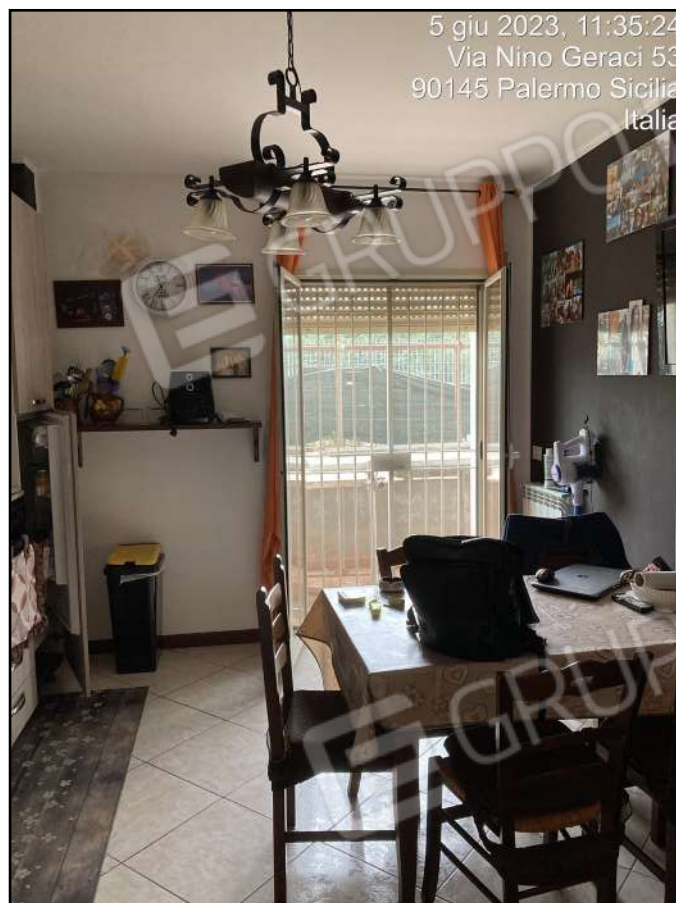

DOCUMENTAZIONE FOTOGRAFICA
LOTTO 19

Abitazione di tipo economico sita a Palermo
via Badia n. 259/A-259/B
Scala E Piano Terra

Vista satellitare

Foto n. 1 - Ingresso al complesso immobiliare su via Badia n. 259/A e n. 259/B

Foto n. 7 - Vista esterna Edificio Scala E

Foto n. 8 - Vista esterna Edificio Scala E

Foto n. 9 - Ingresso Edificio Scala E

Foto n. 10 - Corpo scala Scala E

5 giu 2023, 11:35:03
Via Nino Geraci 53
90145 Palermo Sicilia
Italia

Foto n. 11 - Interni: Ingresso su soggiorno

5 giu 2023, 11:35:17
Via Nino Geraci 53
90145 Palermo Sicilia
Italia

Foto n. 12 - Interni: Corridoio

5 giu 2023, 11:35:24
Via Nino Geraci 53
90145 Palermo Sicilia
Italia

Foto n. 13 - Interni: Cucina

5 giu 2023, 11:35:29
Via Nino Geraci 53
90145 Palermo Sicilia
Italia

Foto n. 14 - Interni: Cucina

5 giu 2023, 11:36:35
Via Nino Geraci 53
90145 Palermo Sicilia
Italia

Foto n. 15 - Interni: ripostiglio