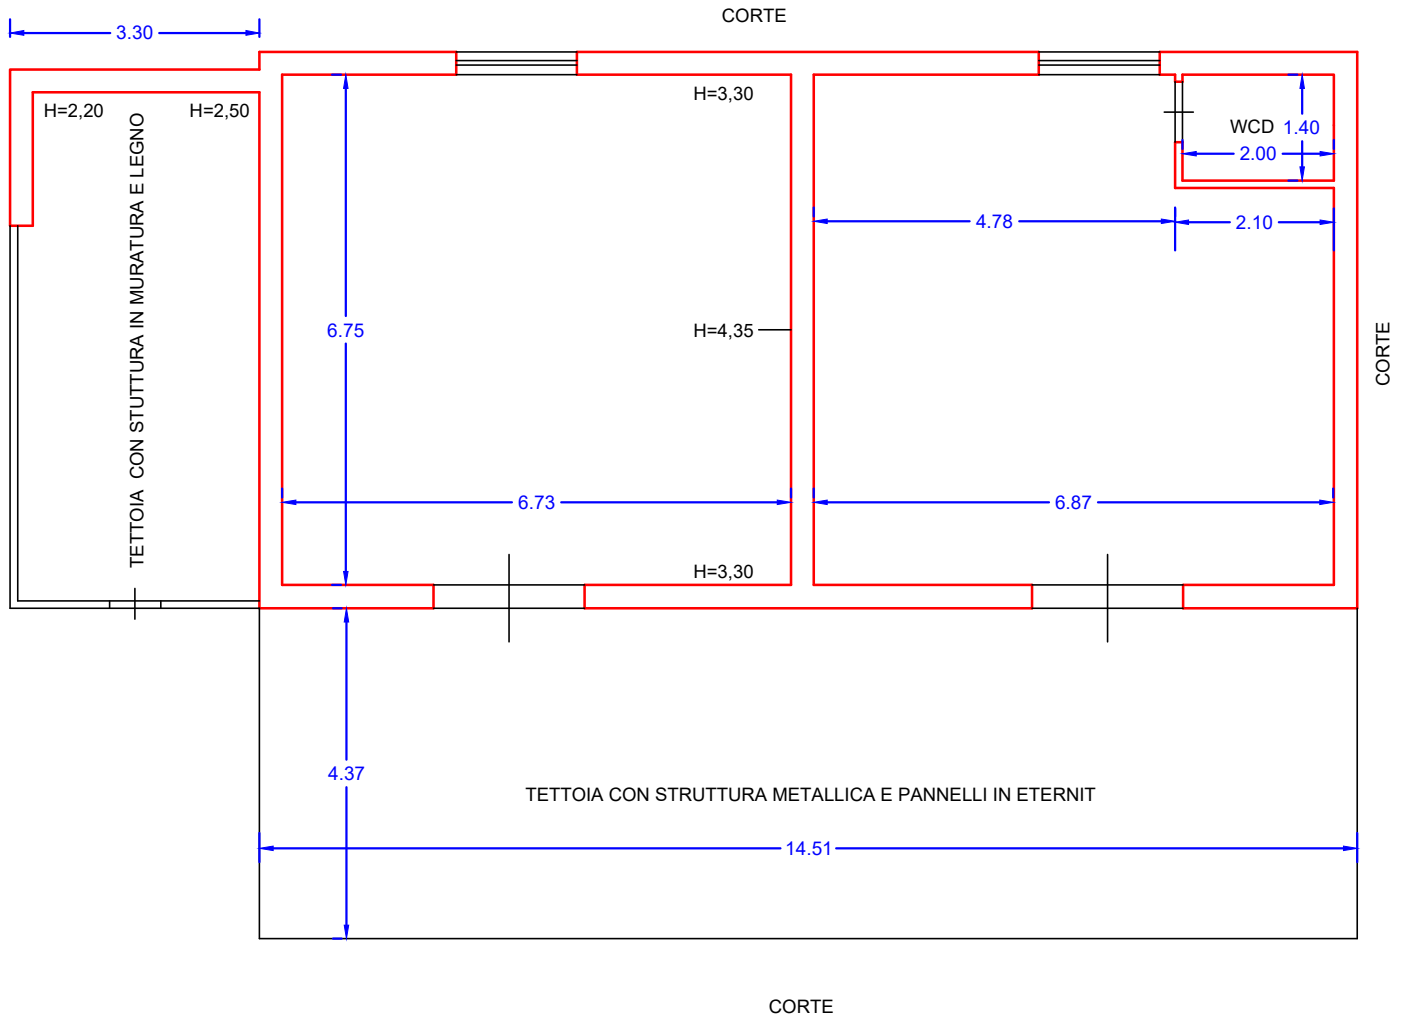

LOTTO 2

ALLEGATO 3-2 quater

ESPERTO STIMATORE
ARCH. GIUSEPPE VENUTELLI
Via Sammartino n° 9 - 90141 PALERMO
Tel/Fax 0916115139 - Cell 3474579672
E-MAIL archgiusvenutelli@libero.it