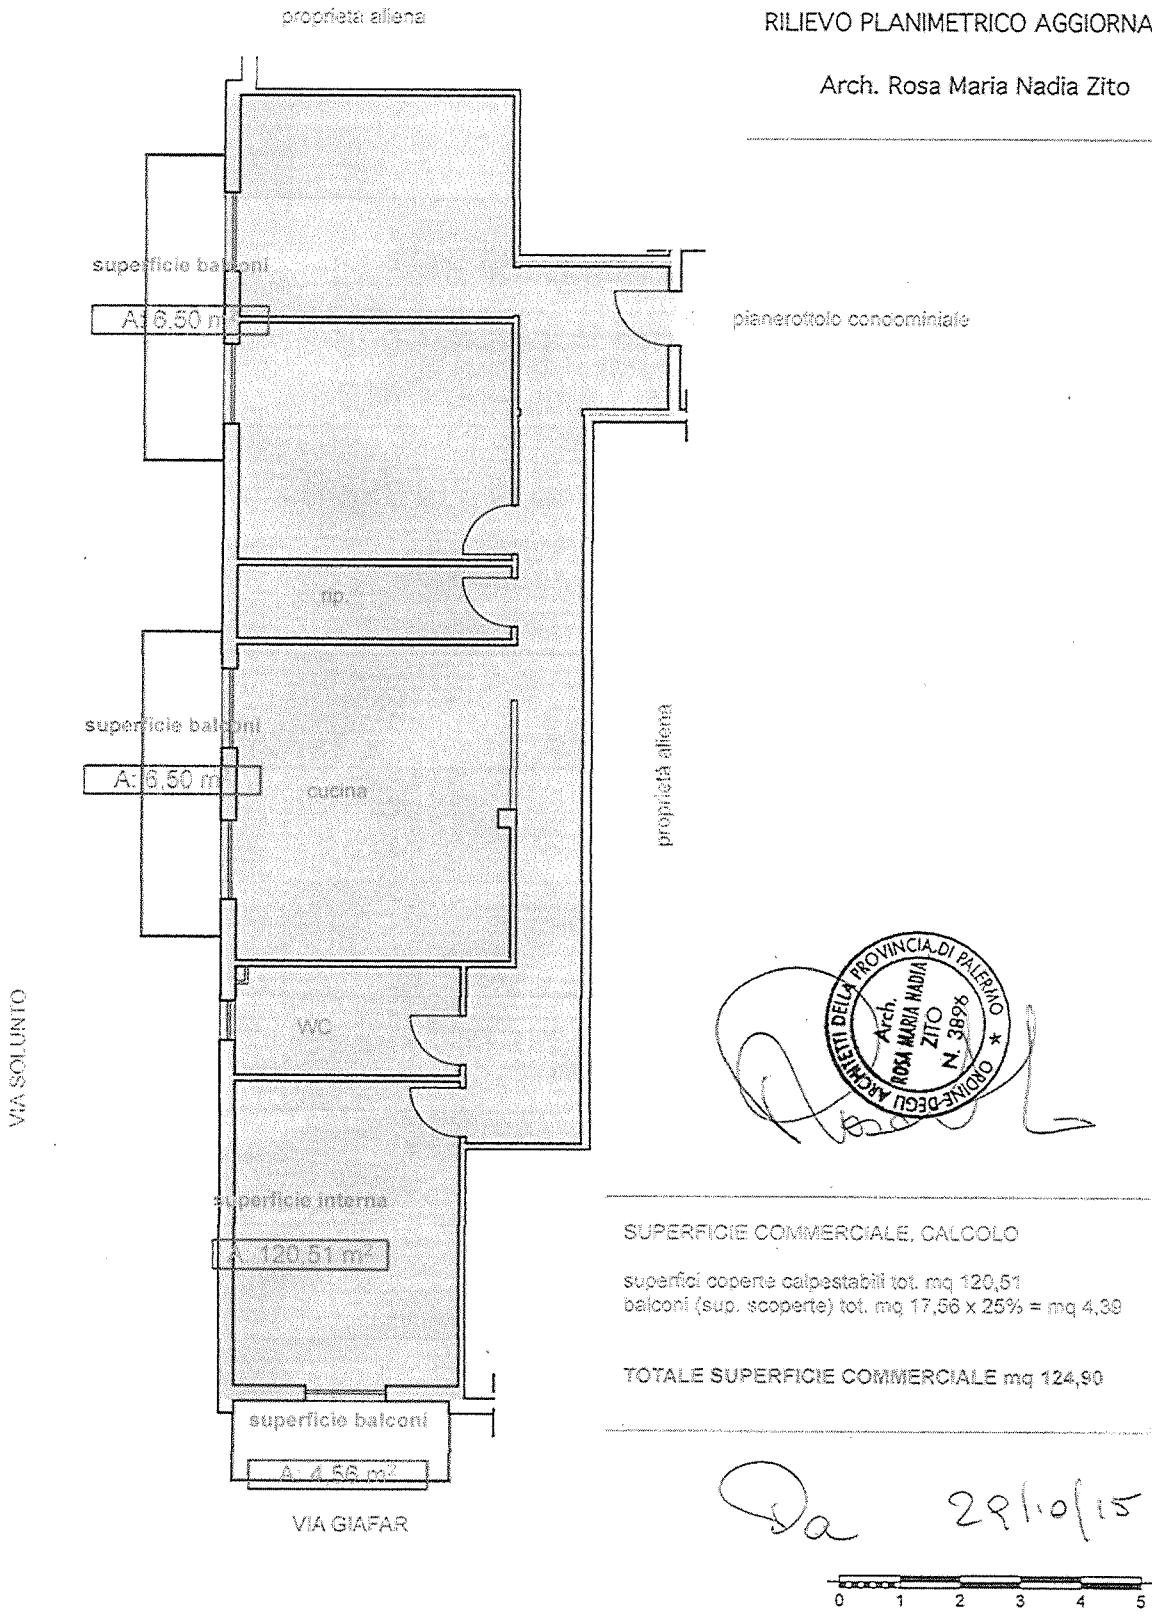

Immobile sito in Largo Giuliana n. 2,
PALERMO
NCEU F.88 p.Ila 1961 sub 39

RILIEVO PLANIMETRICO AGGIORNATO

Arch. Rosa Maria Nadia Zito

SUPERFICIE COMMERCIALE, CALCOLO

superfici coperte calpestabili tot. mq 120,51
balconi (sup. scoperte) tot. mq 17,56 x 25% = mq 4,39

TOTALE SUPERFICIE COMMERCIALE mq 124,90

Da 29/10/15