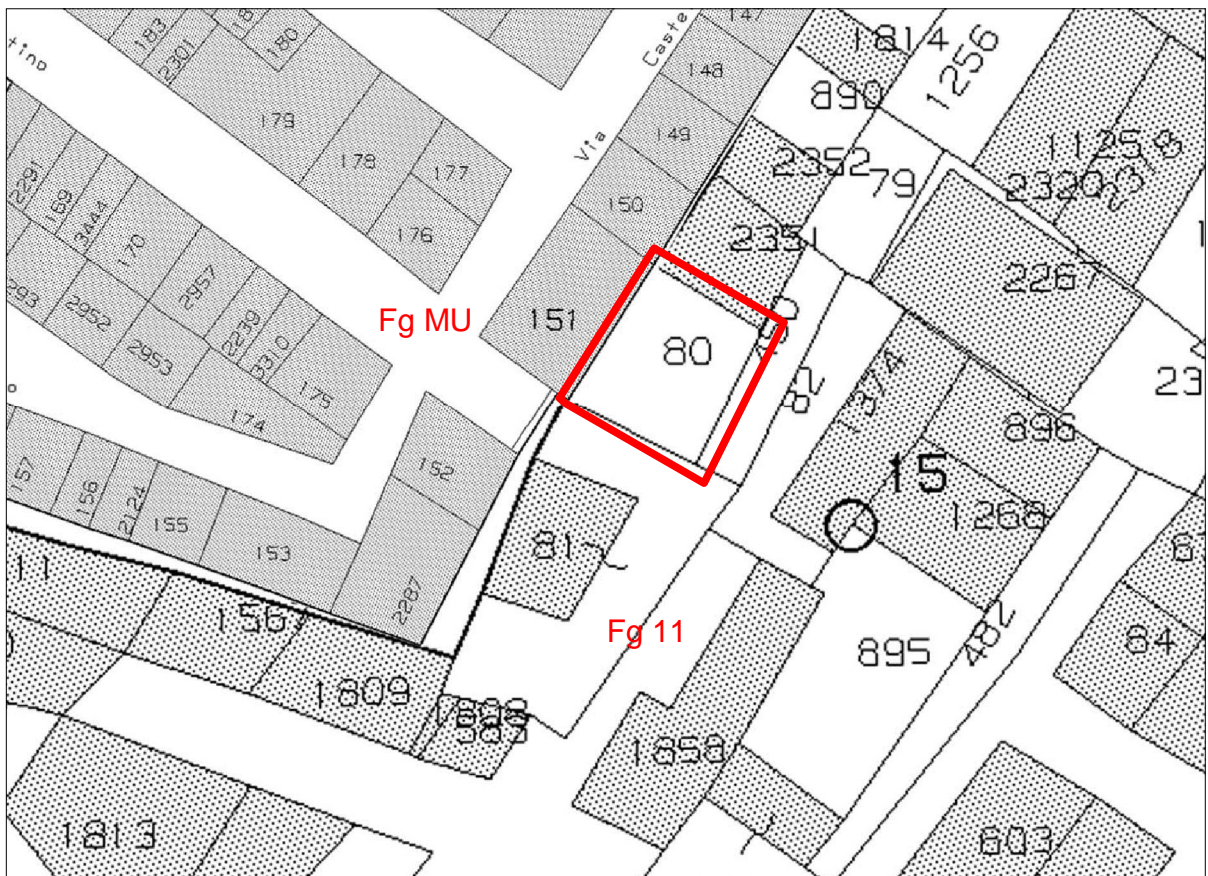

LOTTO 2:
APPARTAMENTO UBICATO A BORGETTO, via Ragusa n. 2, piano secondo
CATASTO FABBRICATI fg. 11, p.lla 931 sub 3

scala 1:100

Foto satellitare (google maps)
In rosso il fabbricato oggetto di stima

Estratto del foglio di mappa catastale 11 e foglio limitrofo MU
In rosso il fabbricato oggetto di stima

Planimetria catastale

Planimetria dello stato dei luoghi