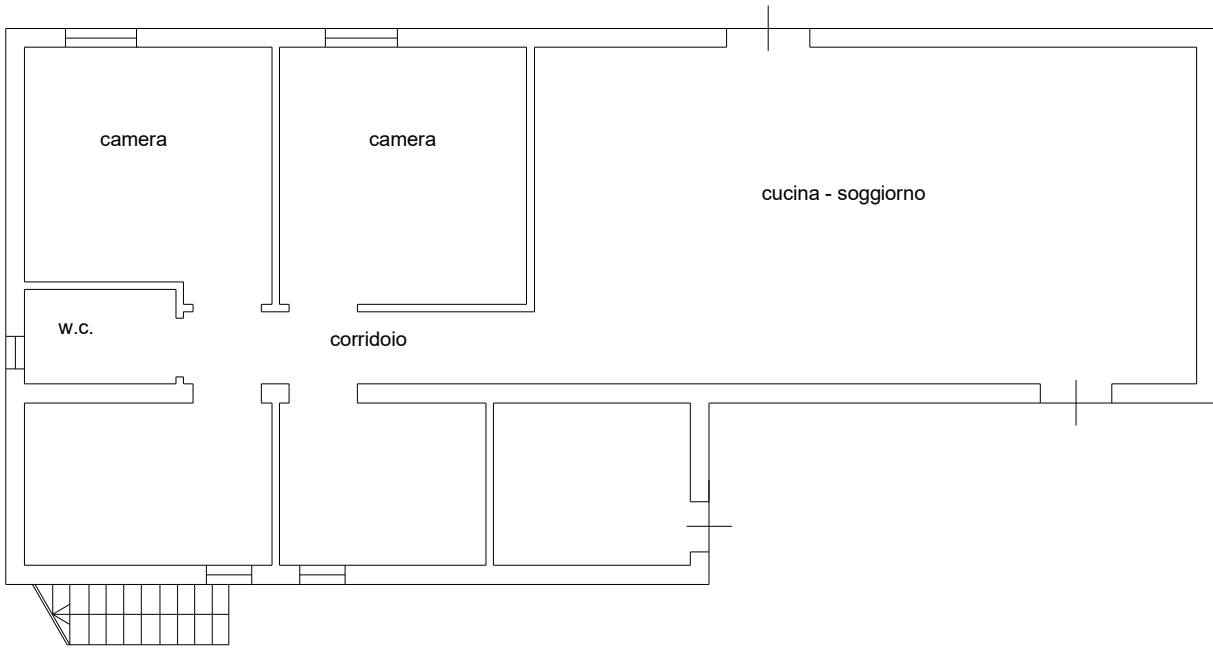

fronte principale

scala 1:100