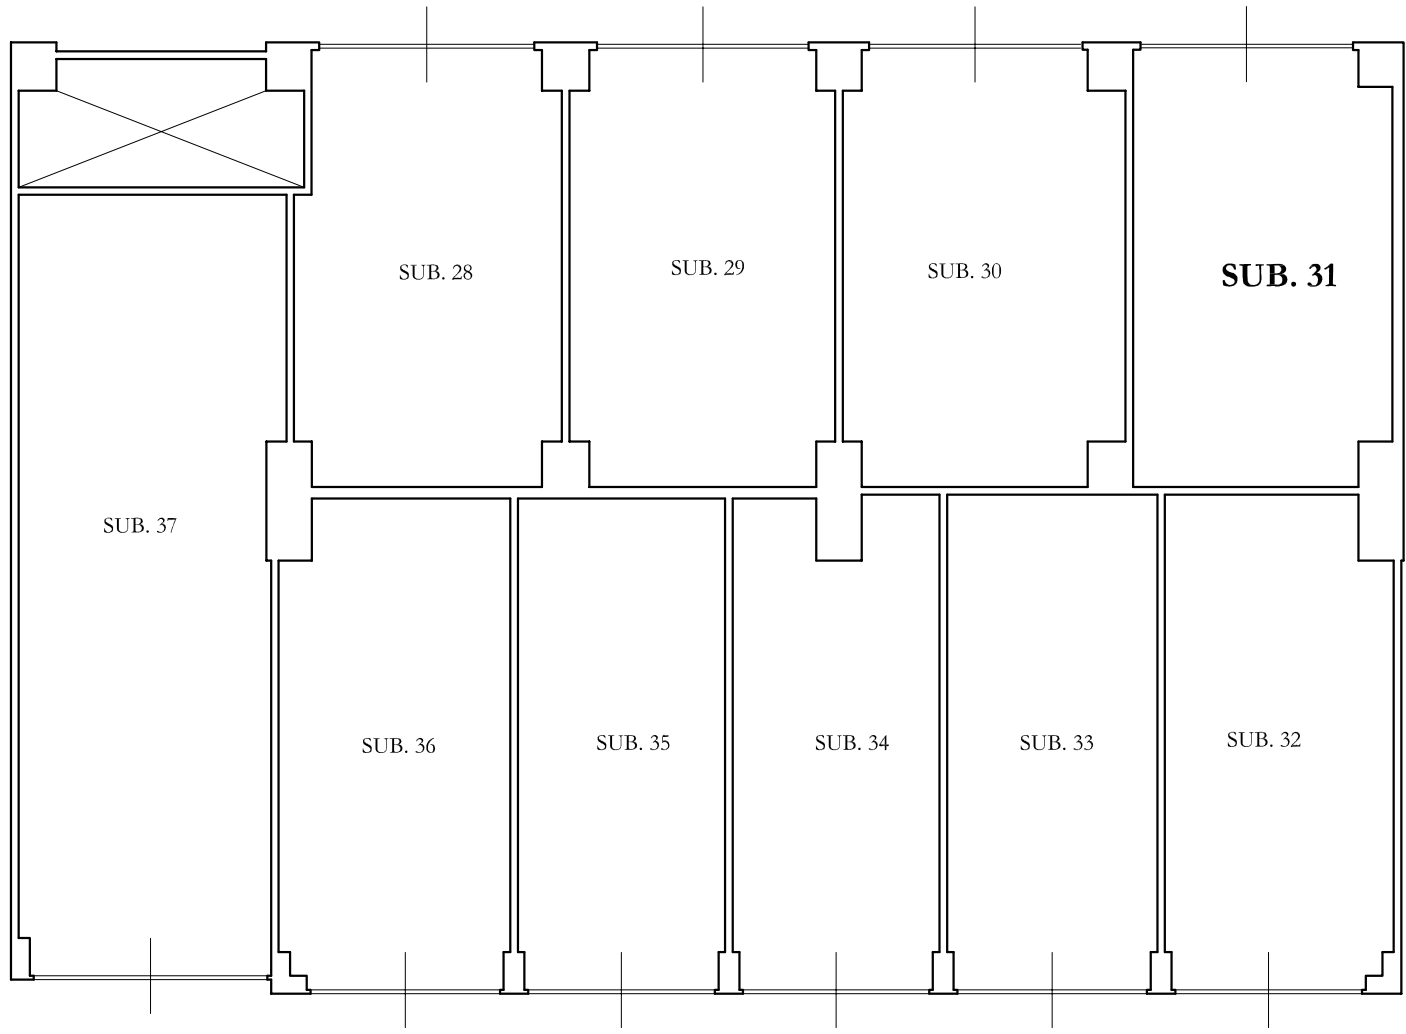

area di manovra

area di manovra

TAV.1. BOX AUTO SITO IN PALERMO, VIA VILLA HELOISE NN. 22-38, PIANO PRIMO SEMINTERRATO, CENSITO AL N.C.E.U. FOGLIO 33, P.LLA 801, SUB. 31

Scala 1:100