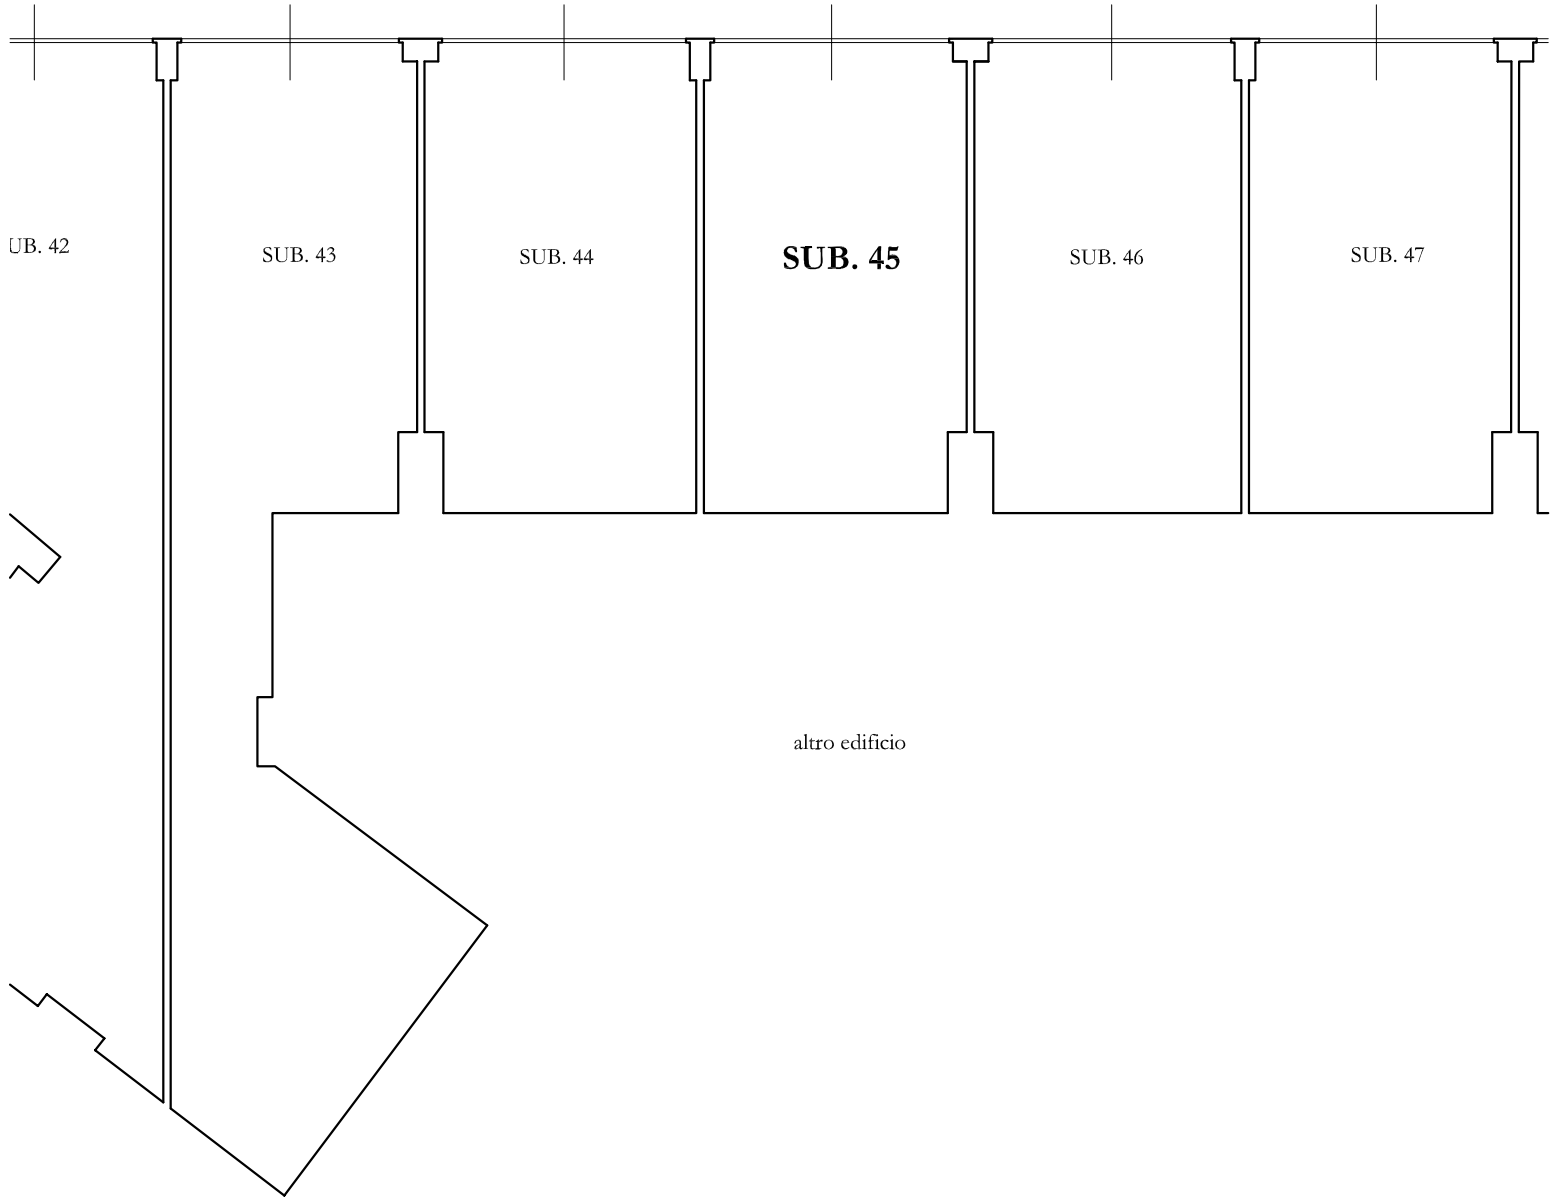

area di manovra

TAV.1. BOX AUTO SITO IN PALERMO, VIA VILLA HELOISE NN. 22-38, PIANO PRIMO SEMINTERRATO, CENSITO AL N.C.E.U. FOGLIO 33, P.LLA 801, SUB. 45

Scala 1:100