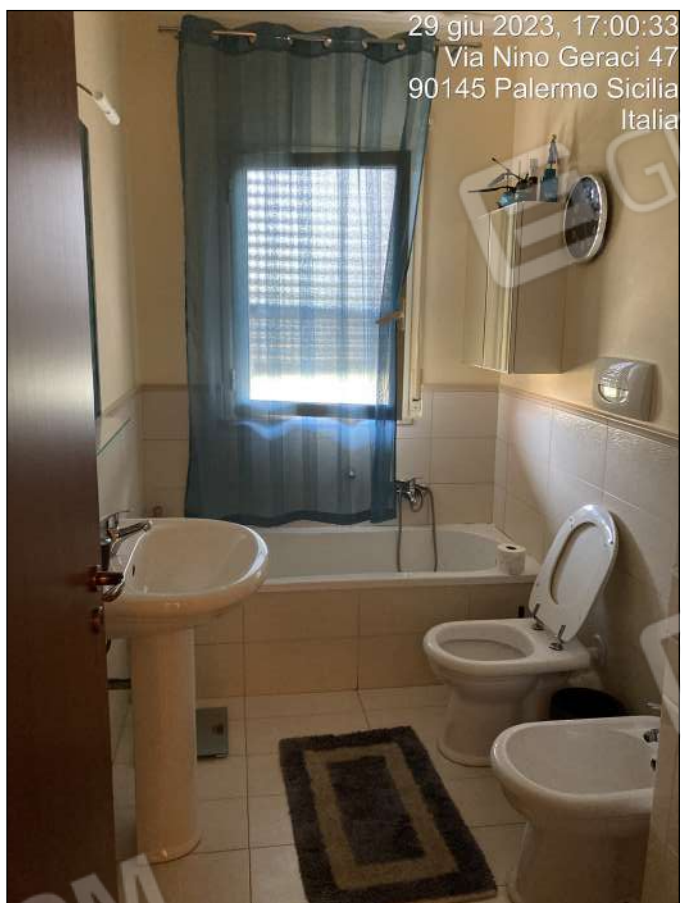

Foto n. 15 - Interni: Seconda camera da letto singola

29 giu 2023, 17:00:33
Via Nino Geraci 47
90145 Palermo Sicilia
Italia