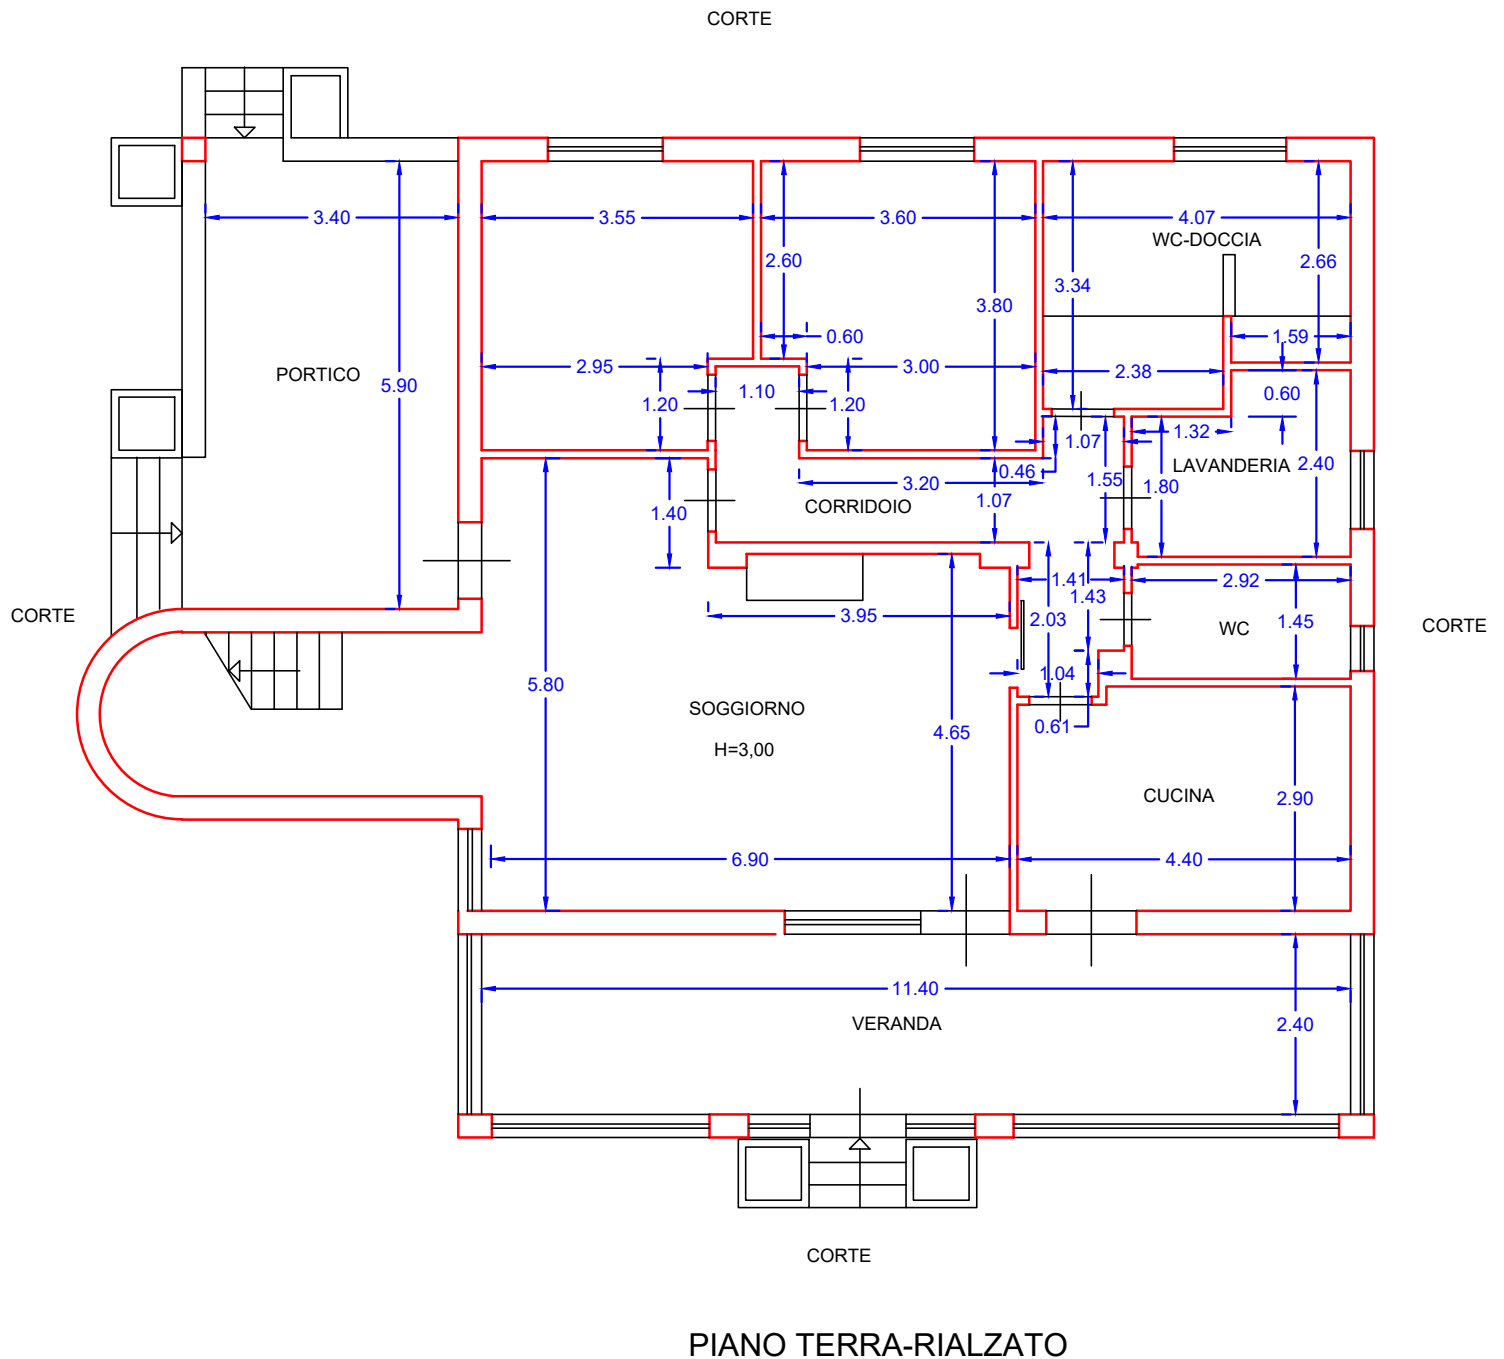

LOTTO 2

ALLEGATO 3-2 ter

ESPERTO STIMATORE
ARCH. GIUSEPPE VENUTELLI
Via Sammartino n° 9 - 90141 PALERMO
Tel/Fax 0916115139 - Cell 3474579672
E-MAIL archgiusvenutelli@libero.it

LOTTO 2

ESPERTO STIMATORE
ARCH. GIUSEPPE VENUTELLI
Via Sammartino n° 9 - 90141 PALERMO
Tel/Fax 0916115139 - Cell 3474579672
E-MAIL archgiusvenutelli@libero.it