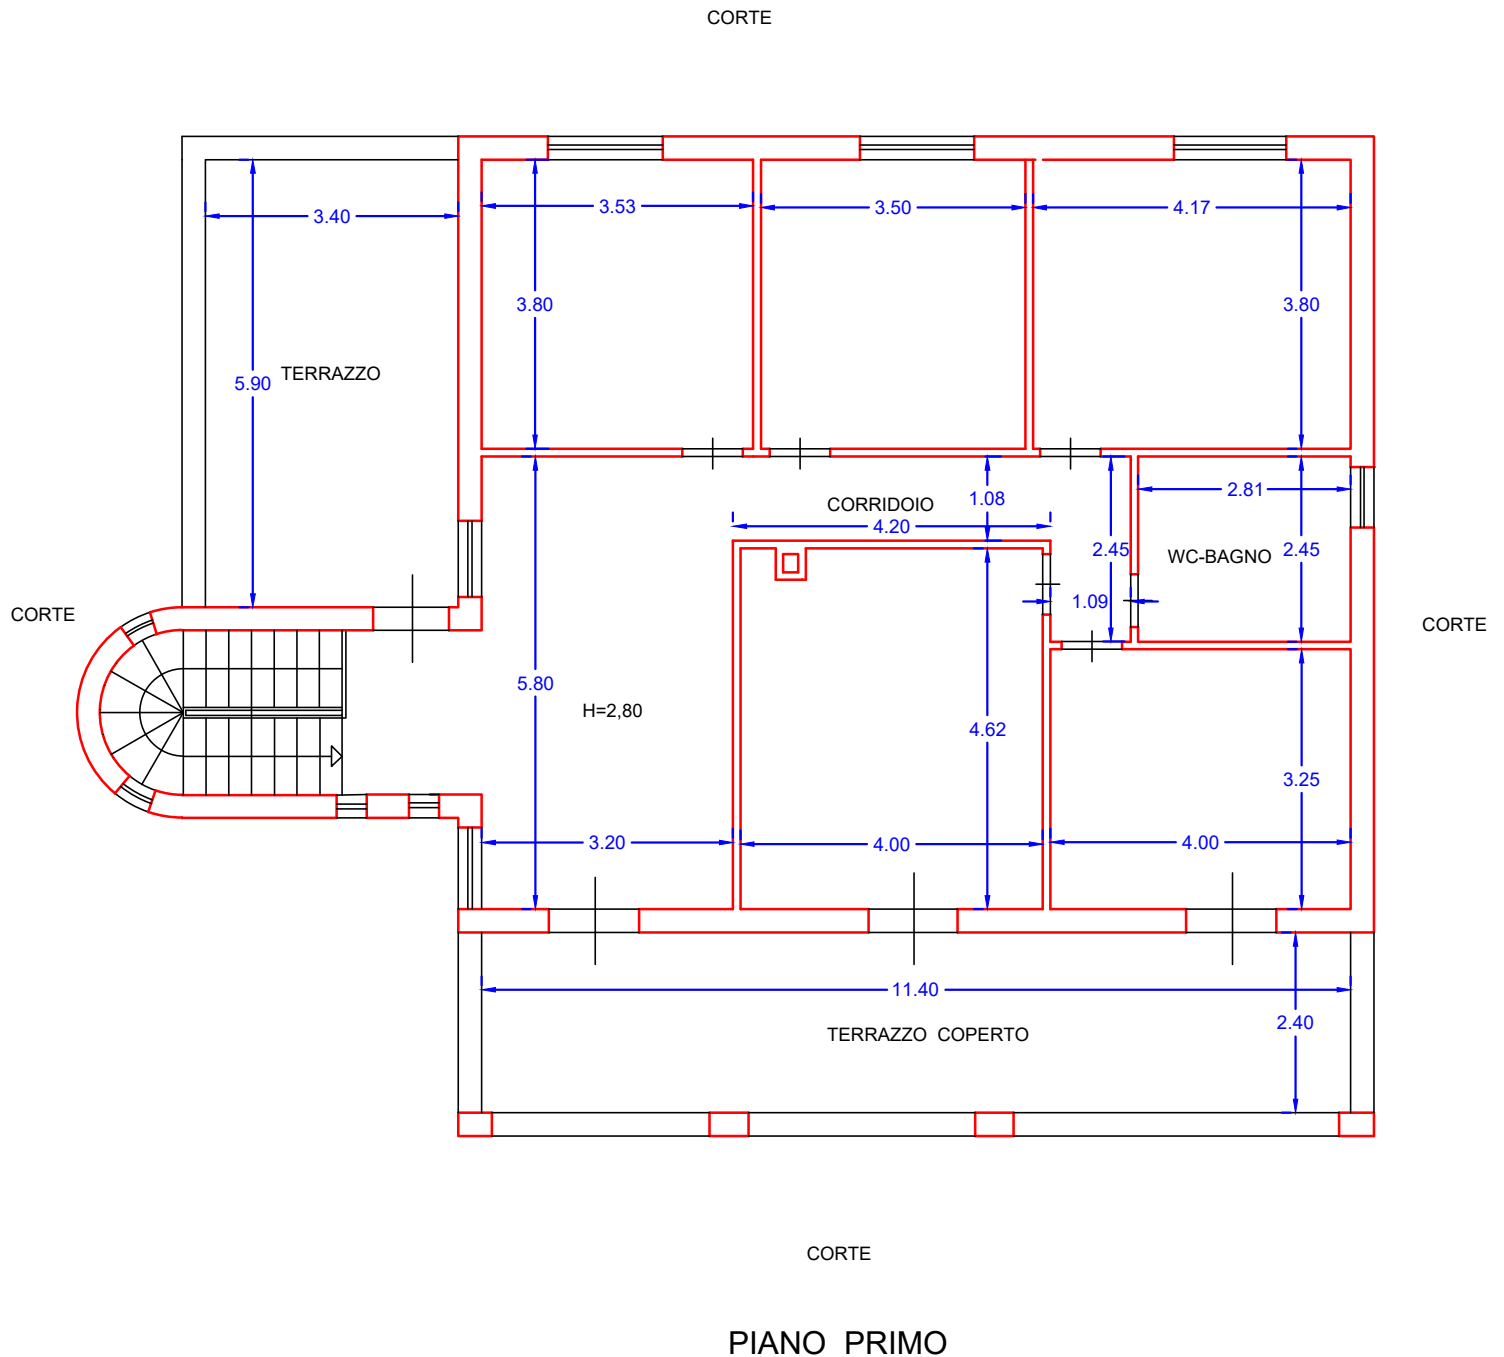

LOTTO 2

ALLEGATO 3-2 ter

ESPERTO STIMATORE
ARCH. GIUSEPPE VENUTELLI
Via Sammartino n° 9 - 90141 PALERMO
Tel/Fax 0916115139 - Cell 3474579672
E-MAIL archgiusvenutelli@libero.it

LOTTO 2

ESPERTO STIMATORE
ARCH. GIUSEPPE VENUTELLI
Via Sammartino n° 9 - 90141 PALERMO
Tel/Fax 0916115139 - Cell 3474579672
E-MAIL archgiusvenutelli@libero.it