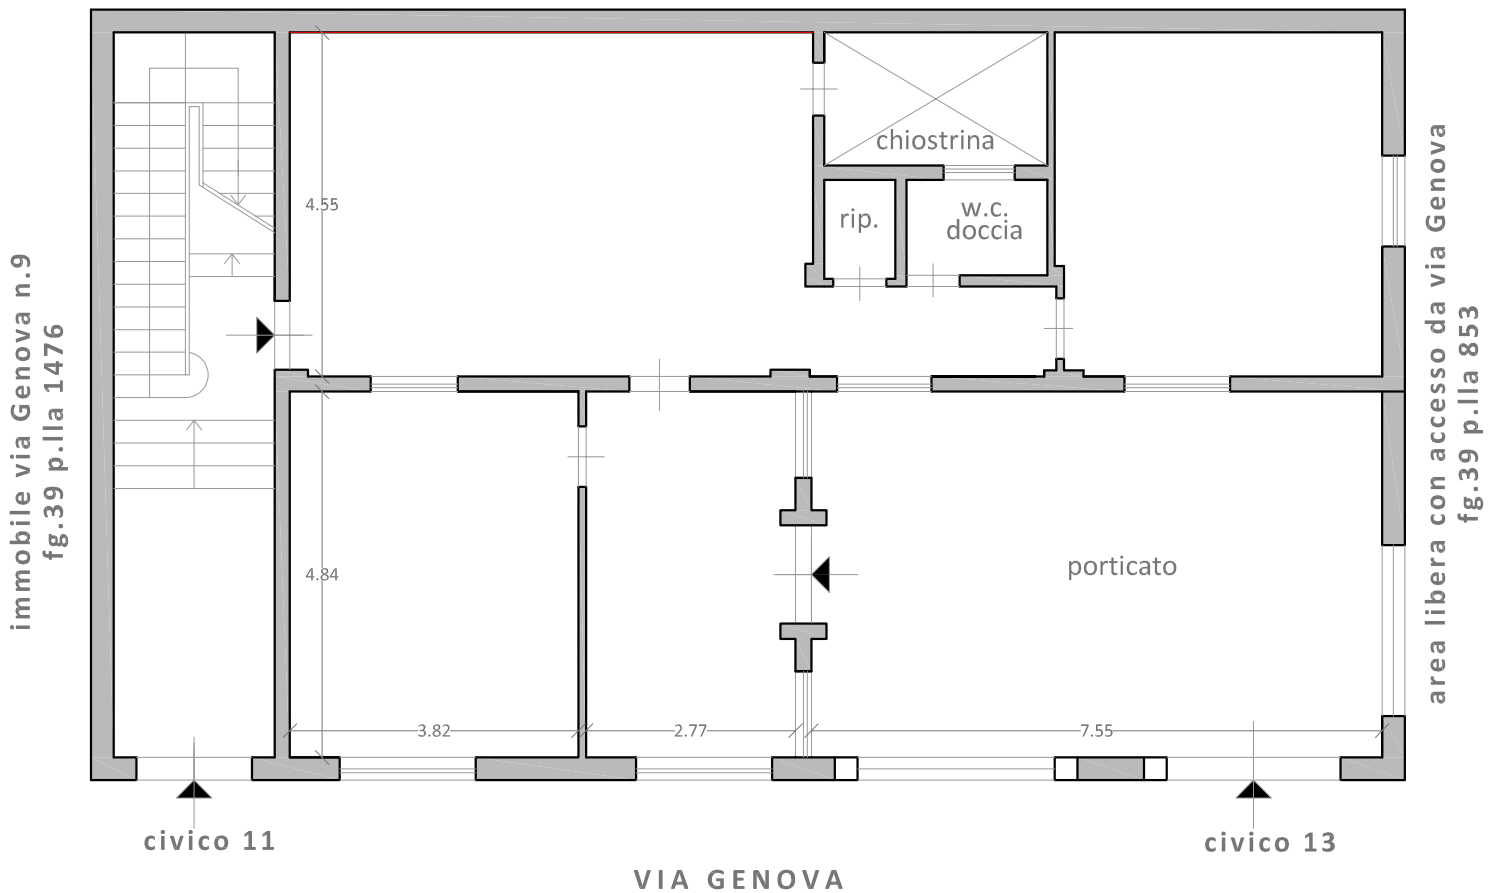

Immobile sito in Partinico, via Genova n.13, piano terra

H = m 3,45

area libera con accesso da via Ragusa n.8
fg.39 p.IIa 1465

PIANTA PIANO TERRA
SCALA 1:100