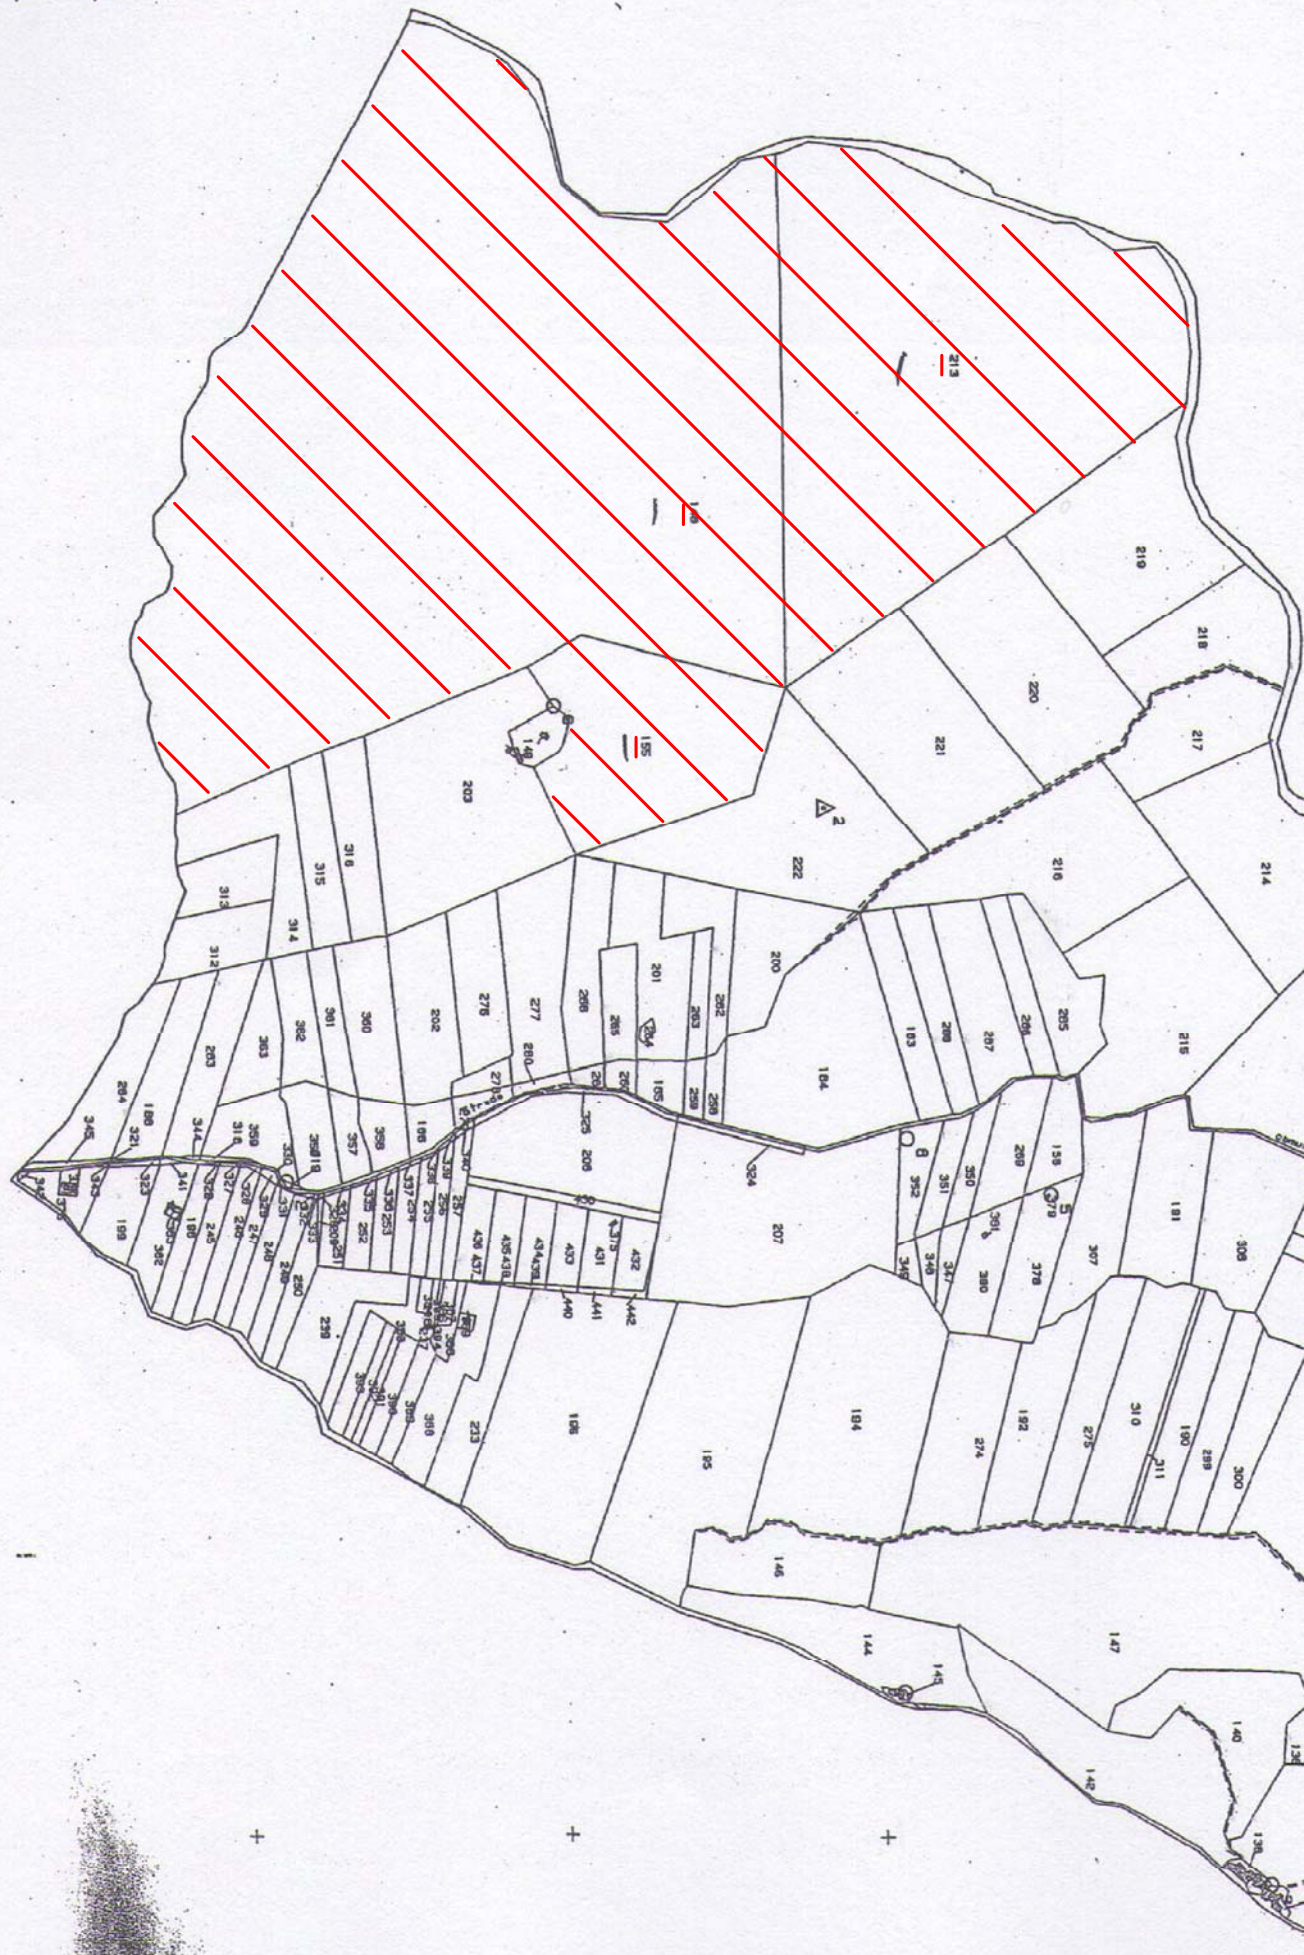

Comune: FALCONE
Foglio: 8

Scala originale: 1:4000
Dimensione cornice: 3492.000 x 2484.000 metri

B-Lug-2014 14:16
Prot. n. 1168733/2014