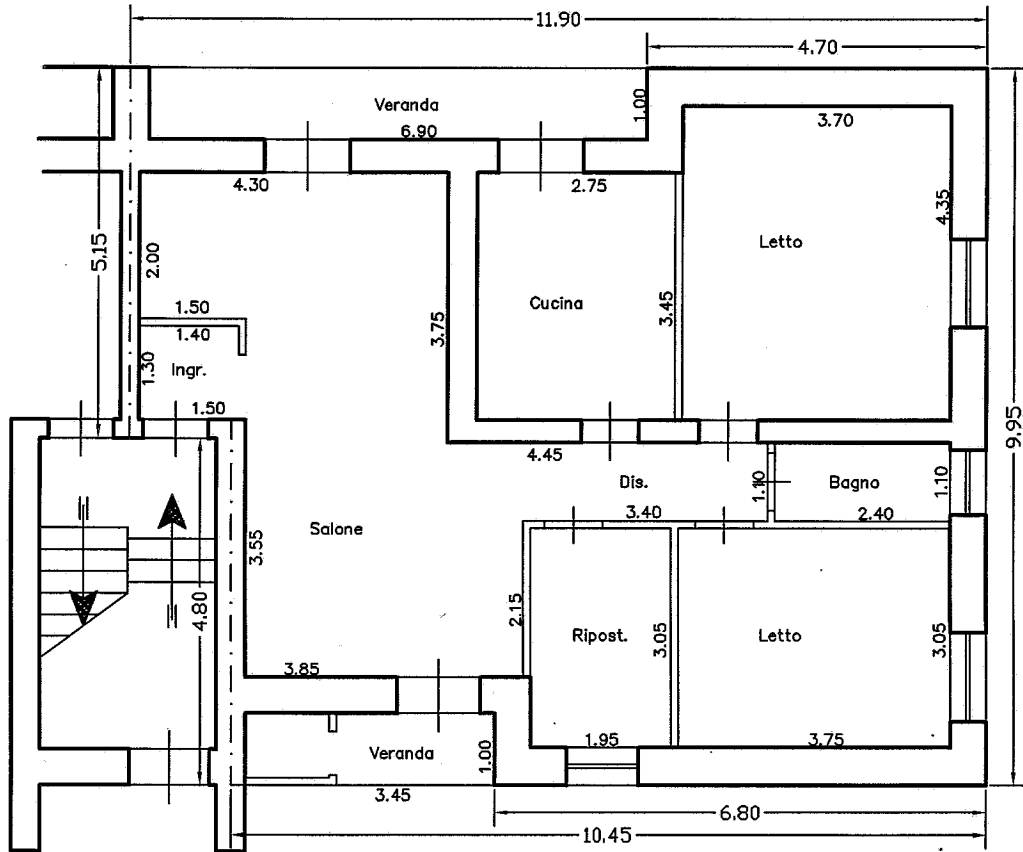

PLANIMETRIA DELL'ABITAZIONE

Disegno Scala 1:100

via Giusti

PIANTA PIANO TERRA

H. = mt. 3.15 (altezza interna)