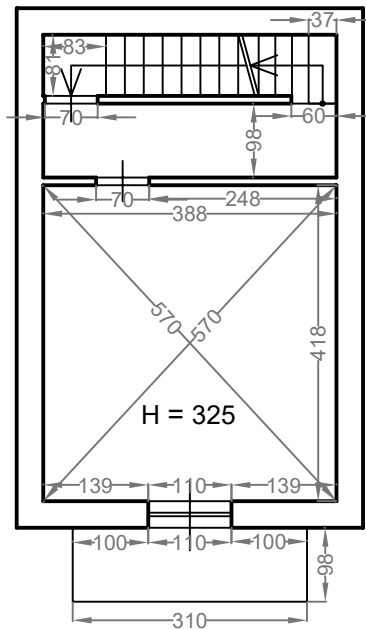

Rilievo metrico

Unità immobiliare : piano terra, foglio 84 - particella 2331.

fuori scala

altra ditta

altra ditta

altra ditta

lato strada via Padre Reginaldo Giuliani n. 86

scala 1:100

Rilievo metrico

Unità immobiliare : piano primo, foglio 84 - particella 2331

fuori scala

altra ditta

altra ditta

altra ditta

lato strada via Padre Reginaldo Giuliani n. 86

scala 1:100

Rilievo metrico

Unità immobiliare : piano secondo, foglio 84 - particella 2331

fuori scala

altra ditta

altra ditta

altra ditta

altra ditta

lato strada via Padre Reginaldo Giuliani n. 86

scala 1:100