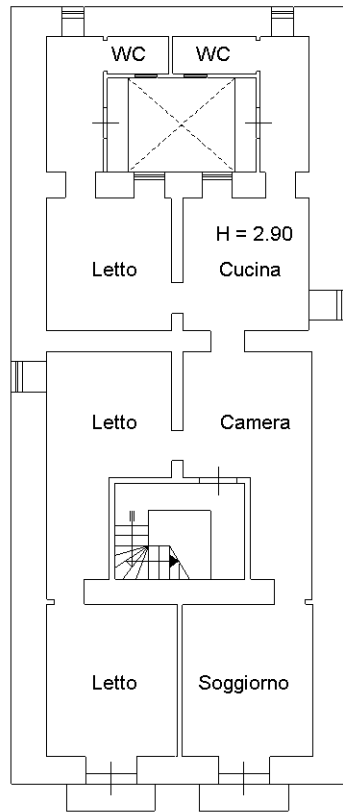

**Agenzia del Territorio  
CATASTO FABBRICATI  
Ufficio Provinciale di  
Siracusa**

Dichiarazione protocollo n. 000132415 del 04/10/2002

Planimetria di u.i.u. in Comune di Augusta

Via Cordai

civ. 14

Identificativi Catastali:

Sezione:  
Foglio: 96  
Particella: 1018  
Subalterno: 9

Compilata da:  
Carrubba Santo  
Iscritto all'albo:  
Geometri

Prov. Siracusa N. 821

Scheda n. 1 Scala 1:200

CORPO SCALA

Via Cordai n.14

Bene comune ai Sub. 9-10-11

Via Cordai n.14

PIANTA PIANO PRIMO

Catasto dei Fabbricati - Situazione al 17/10/2022 - Comune di AUGUSTA(A494) - < Foglio 91 - Particella 4064 - Subalterno 9 >  
VIA CORDAI n. 14 Piano I

Ultima planimetria in atti