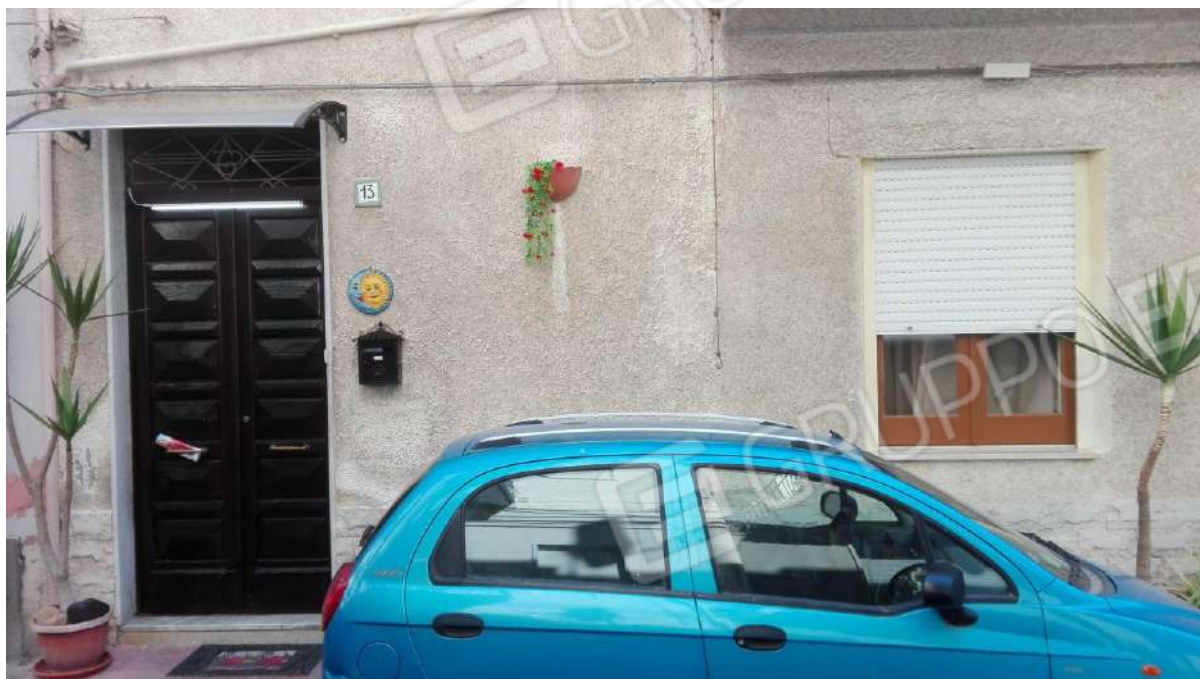

ALLEGATO A22 Rilievi Fotografici - Fg. 86 p.lla 1902 sub. 3 – Lentini - Lotto 3

Foto Esterne:

Foto 1 – Visione ingresso esterno al fabbricato

Foto 2 – Visione Prospetto su Via Legnano

Foto 3 – Visione prospetto su Via S. Eligio

Foto 4 – Visione assometrica esterna dei due prospetti

Foto Interne:

Foto 1 – vano cucina

Foto 2 – vano bagno

Foto 3 – vano camera matrimoniale

Foto 4 – vano soggiorno

Foto 5 – vano soggiorno

Foto 6 – particolare del passaggio tra le due camere lato est

Foto 7 – vano camera lato sud/est