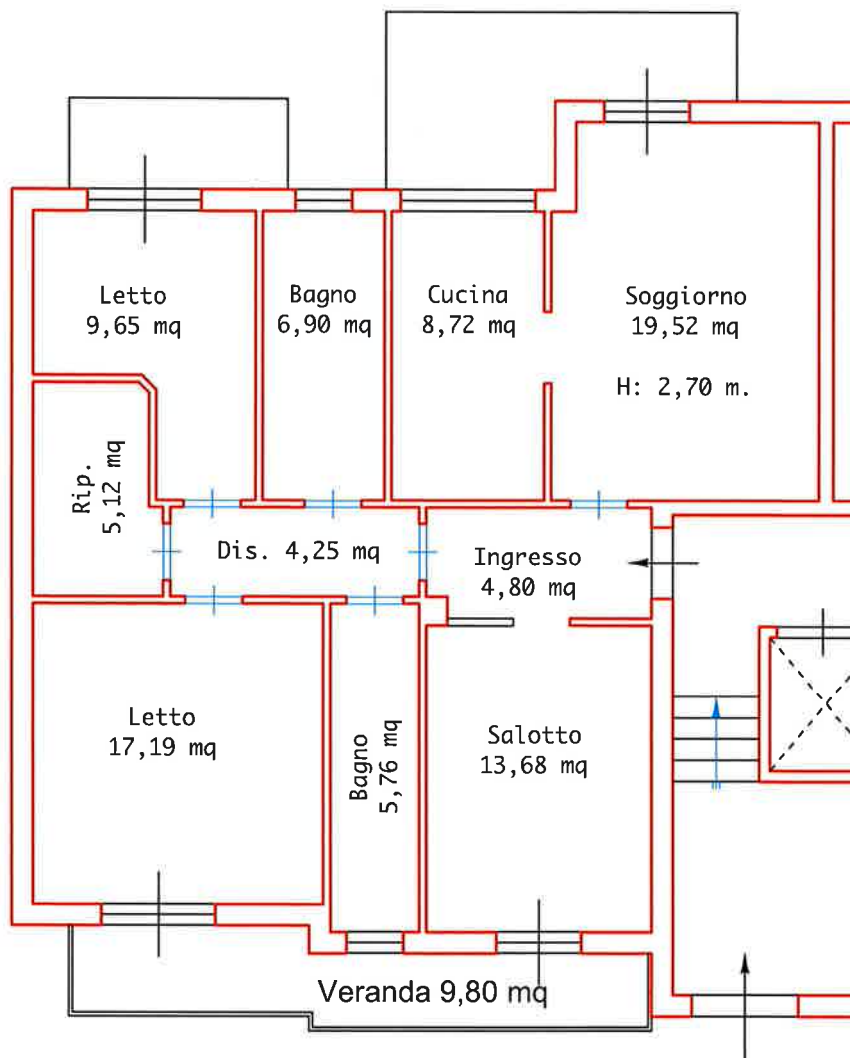

N.C.E.U. Comune di Melilli (fraz. Villasmundo)
F. 15, P. 1264, S. 35

VIA DELLE ORCHIDEE

Piano terra (rialzato)
Scala 1:100