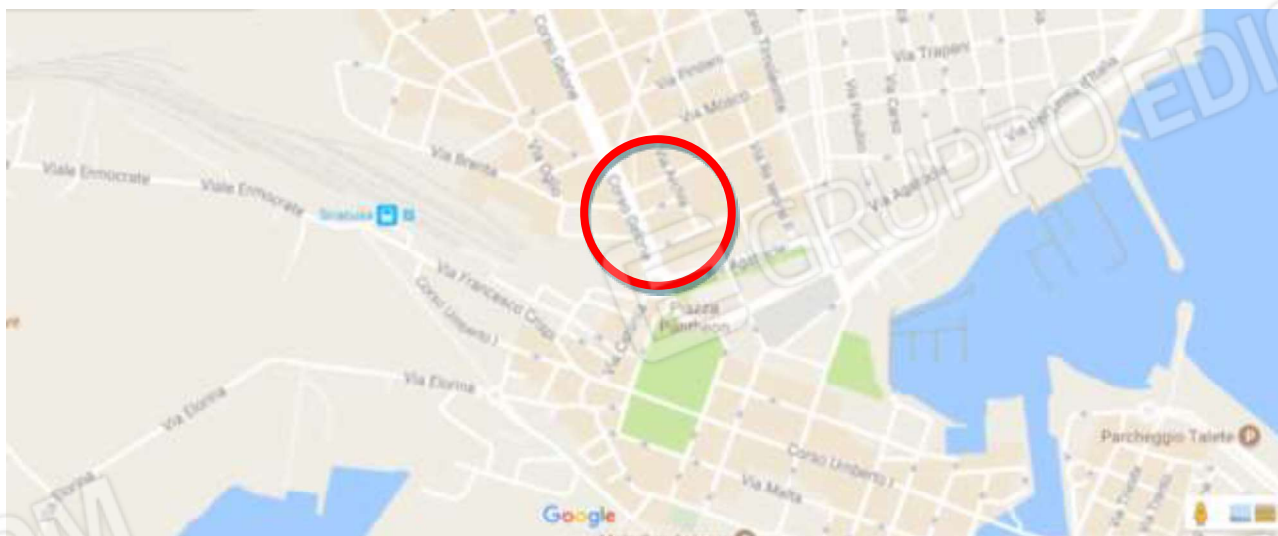

DOCUMENTAZIONE FOTOGRAFICA

I
LOCALE COMMERCIALE (NEGOZIO) SITO IN CORSO GELONE N°38
SIRACUSA (SR)

DATI CATASTALI: FOGLIO 45, P.LLA 221, SUB.30

MAPPA (DA BING MAPS)

AEROFOTO (DA BING MAPS)

FIG. N.1

CORSO GELONE N.38 - SIRACUSA (SR)

FIG. N.2

FIG. N.3

CORSO GELONE N.38 - SIRACUSA (SR)

FIG. N.4

FIG. N.5

CORSO GELONE N.38 - SIRACUSA (SR)

FIG. N.6

FIG. N.7

CORSO GELONE N.38 - SIRACUSA (SR)

FIG. N.8

FIG. N.9

CORSO GELONE N.38 - SIRACUSA (SR)

FIG. N.10