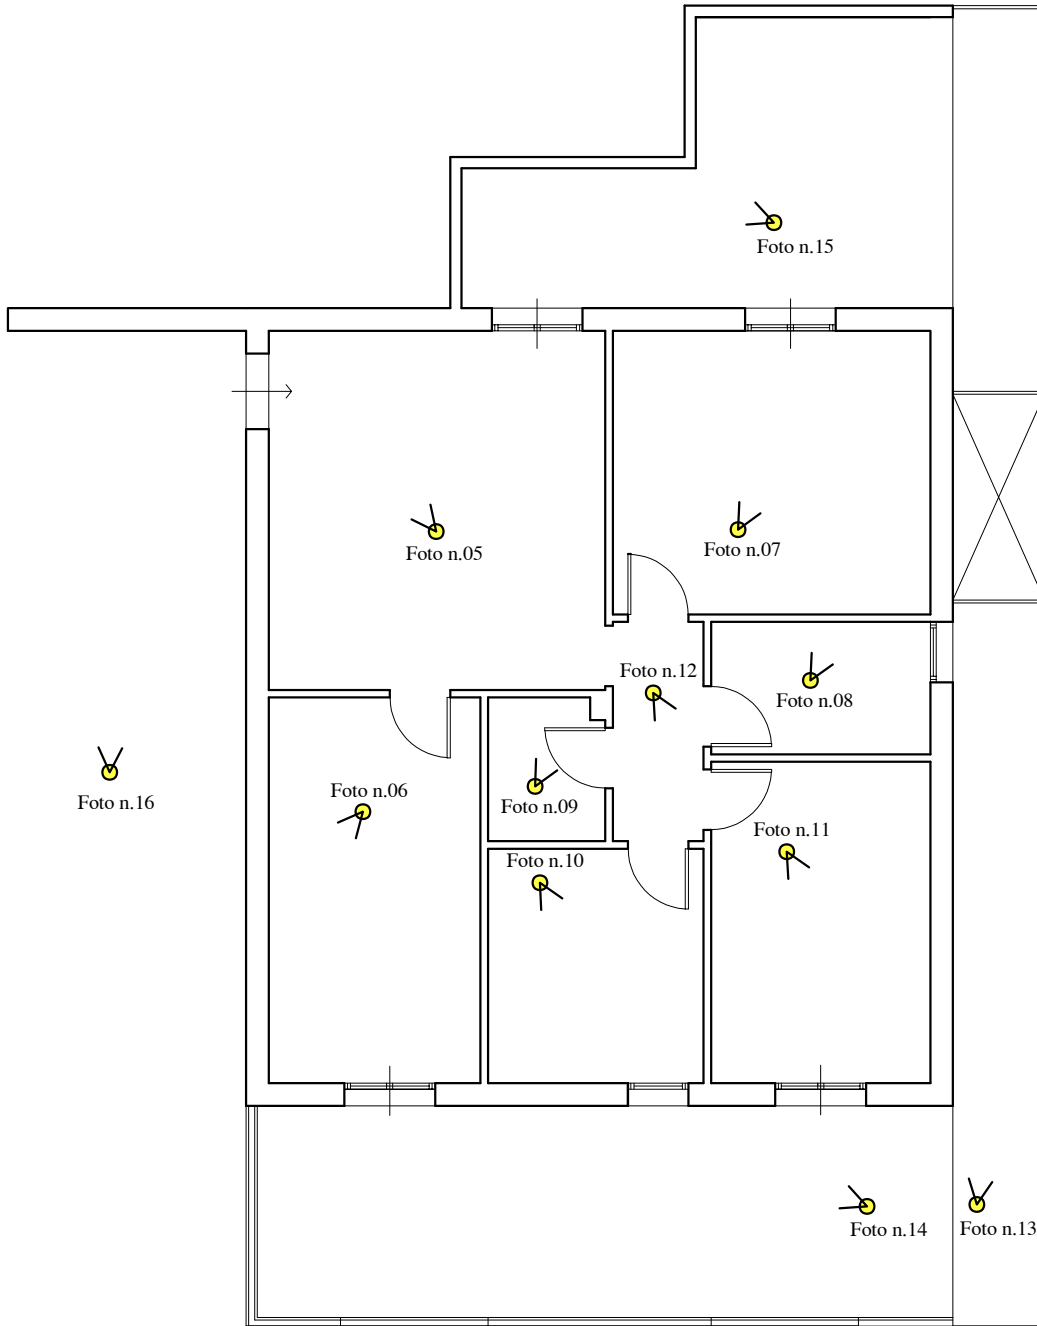

PLANIMETRIA UNITA' IMMOBILIARE COMUNE DI SOLARINO (SR)
VIA SORTINO N.57
PUNTI DI SCATTO FOTO

PIANTA PIANO PRIMO (Via Sortino)

Foto n.01

Foto n.02

Foto n.04

IL CTU
Dott. Arch. Salvatore Infantino