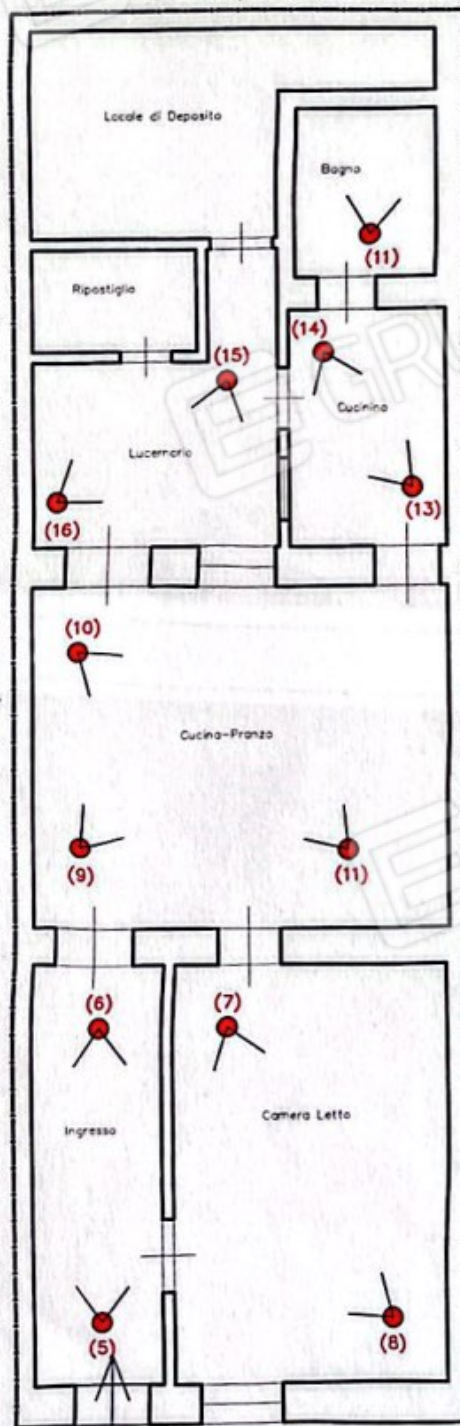

# DOCUMENTAZIONE FOTOGRAFICA

Punti di presa della foto

Altrui Proprietà

PIANO TERRA

Via G. Mazzini n.29

Scala 1:100

# Vista immagini satellitari

Coord. GIS: 37,034620°N ; 15,065650°E

N.1 Vista frontale Via Giuseppe Mazzini 29

N.2 Vista laterale Via Giuseppe Mazzini 29

N.3 Vista laterale Via Giuseppe Mazzini 29

N.4 Vista laterale Via Giuseppe Mazzini 29

N.5 Vista Ingresso

N.6 Vista Ingresso

N.7 Vista Camera da Letto

N.8 Vista Camera da Letto

N.9 Vista Cucina-Pranzo

N.10 Vista Cucina-Pranzo

N.11 Vista Cucina-Pranzo

N.12 Vista Bagno

N.13 Vista Cucinino

N.14 Vista Cucinino

N.15 Vista Lucernario

N.16 Vista Lucernario