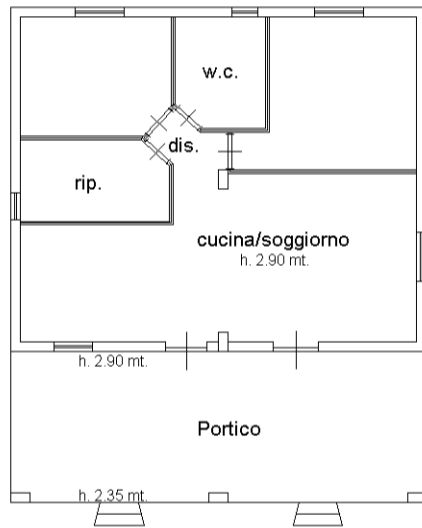

**Agenzia del Territorio
CATASTO FABBRICATI
Ufficio Provinciale di
Palermo**

Dichiarazione protocollo n. PA0214694 del 03/08/2005	
Planimetria di u.i.u. in Comune di Trabia	
Contrada Cozzo Corvo	civ. SNC
Identificativi Catastali:	Compilata da:
Sezione:	Iscritto all'albo:
Foglio: 4	Geometri
Particella: 1170	Prov. Palermo
Subalterno:	N. 2190

Scheda n. 1 Scala 1:200

pianta piano terra

Nord

10 metri

Catasto dei Fabbricati - Situazione al 10/02/2016 - Comune di TRABIA (L317) - < Foglio: 4 - Particella: 1170 - Subalterno: 0 >
CONTRADA COZZO CORVO SNC piano: T;