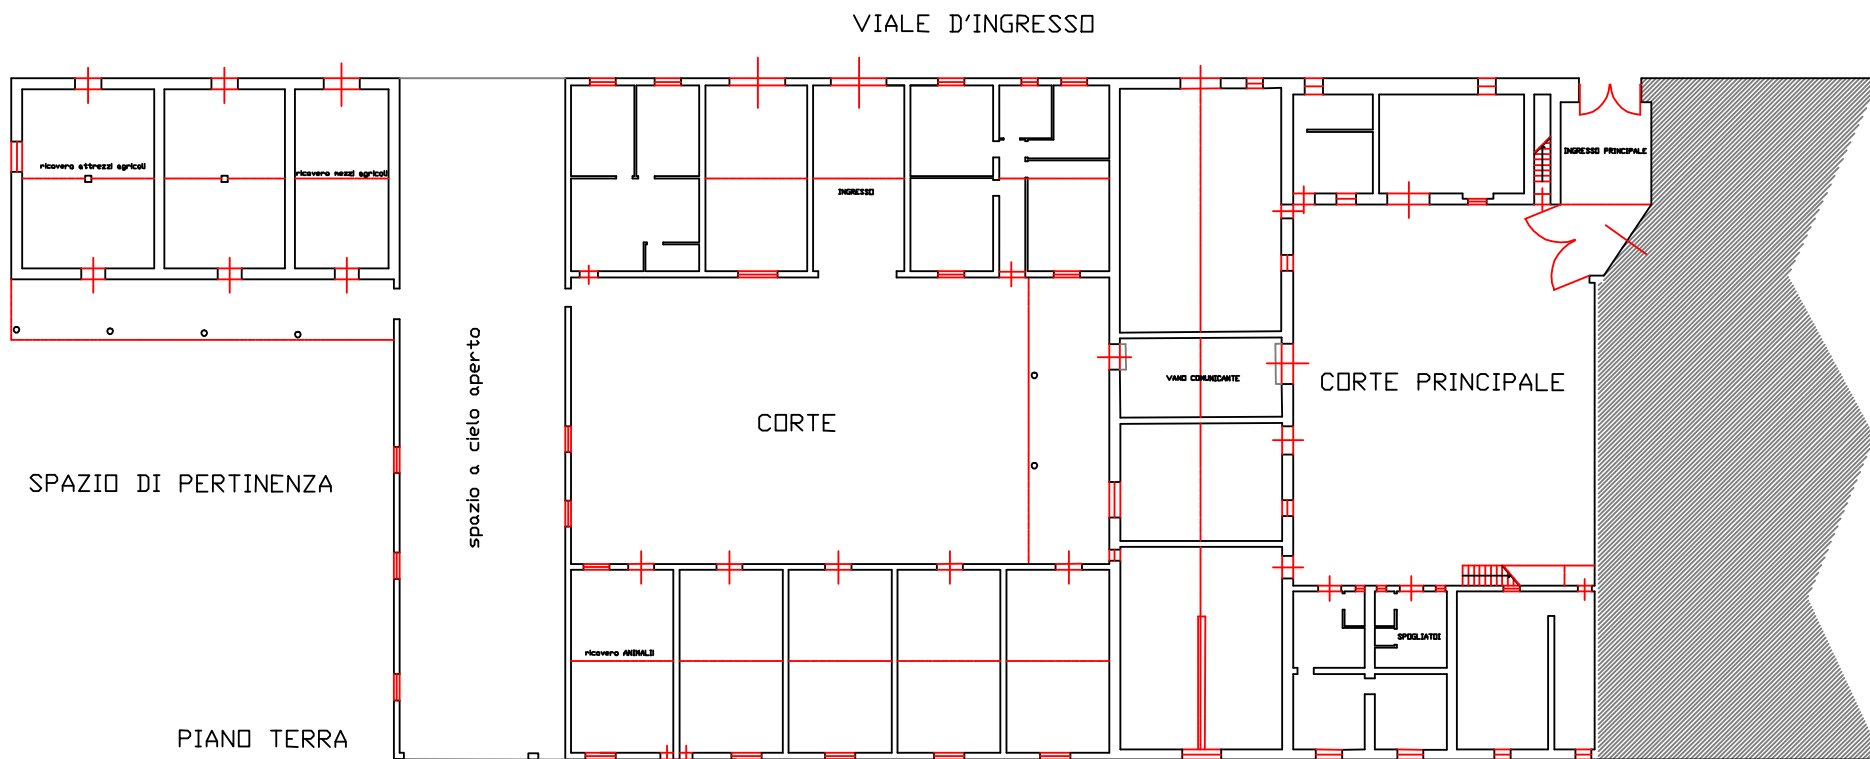

# Fabbricato rurale (casa padronale) fg. 104 Corleone, part.lla 228/2

SUP. COMM. 1.440,60 MQ.

SPAZIO DI PERTINENZA

PIANO 1

Fabbricato rurale  
fg. 107 Corleone, part.lla 212

SUP. COMM. 466,20 MQ.

SPAZIO DI PERTINENZA

SPAZIO DI PERTINENZA

SPAZIO DI PERTINENZA

SPAZIO DI PERTINENZA

Fabbricato rurale

fg. 107 Corleone, part.lla 211

SUP. COMM. 270,00 MQ.

SPAZIO DI PERTINENZA

SPAZIO DI PERTINENZA

PIANO 1

SPAZIO DI PERTINENZA

Fabbricato rurale  
fg. 107 Corleone, part.lla 261

SUP. COMM. 360,00 MQ.

Fabbricato rurale  
fg. 16 Campofiorito, part.lla 442  
SUP. COMM. 34,20 MQ.