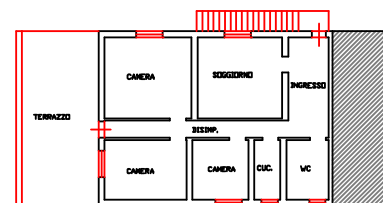

# Fabbricato rurale (casa padronale) fg. 104 Corleone, part.lla 228/2

SUP. COMM. 1.440,60 MQ.

SPAZIO DI PERTINENZA

PIANO 1

Fabbricato rurale  
fg. 107 Corleone, part.lla 212

SUP. COMM. 466,20 MQ.

SPAZIO DI PERTINENZA

SPAZIO DI PERTINENZA

SPAZIO DI PERTINENZA

SPAZIO DI PERTINENZA

Fabbricato rurale

fg. 107 Corleone, part.lla 211

SUP. COMM. 270,00 MQ.

SPAZIO DI PERTINENZA

SPAZIO DI PERTINENZA

PIANO 1

SPAZIO DI PERTINENZA

Fabbricato rurale  
fg. 107 Corleone, part.lla 261

SUP. COMM. 360,00 MQ.

Fabbricato rurale  
fg. 16 Campofiorito, part.lla 442  
SUP. COMM. 34,20 MQ.