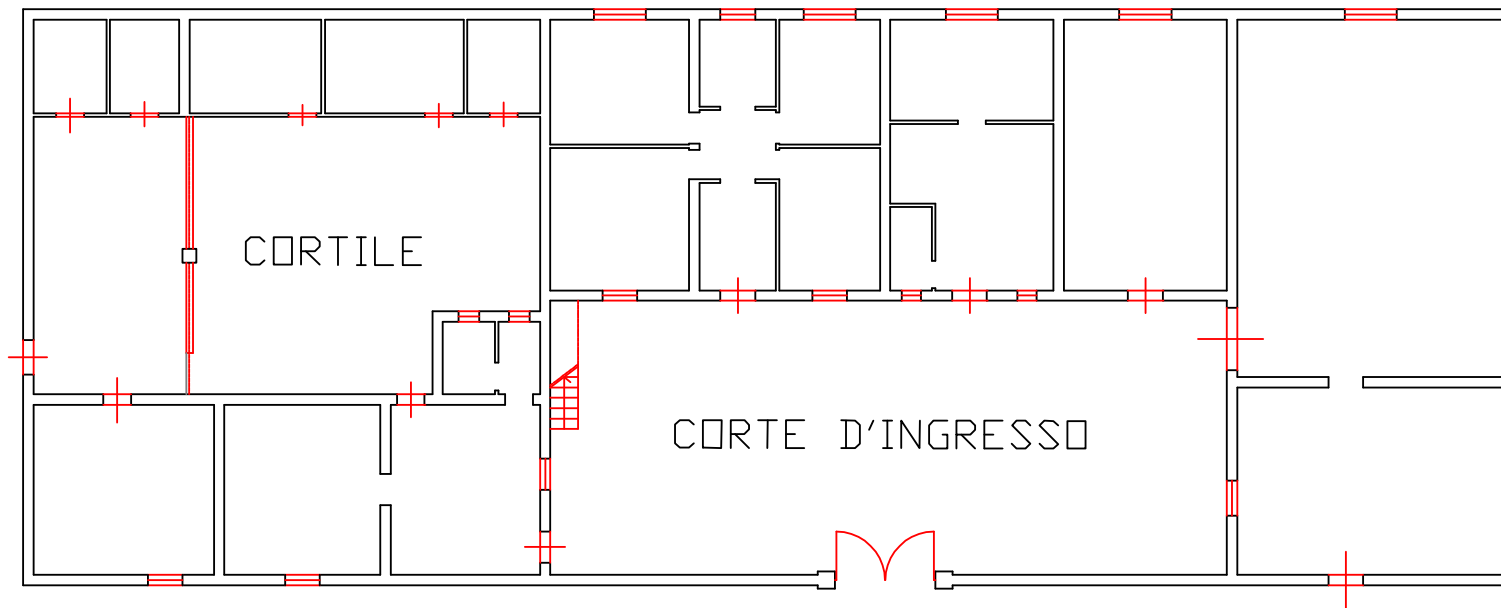

# Fabbricato rurale (casa padronale) fg. 104 Corleone, part.lla 228/2

SUP. COMM. 1.440,60 MQ.

SPAZIO DI PERTINENZA

PIANO 1

Fabbricato rurale  
fg. 107 Corleone, part.lla 212

SUP. COMM. 466,20 MQ.

SPAZIO DI PERTINENZA

SPAZIO DI PERTINENZA

SPAZIO DI PERTINENZA

SPAZIO DI PERTINENZA

Fabbricato rurale

fg. 107 Corleone, part.lla 211

SUP. COMM. 270,00 MQ.

SPAZIO DI PERTINENZA

SPAZIO DI PERTINENZA

PIANO 1

SPAZIO DI PERTINENZA

Fabbricato rurale  
fg. 107 Corleone, part.lla 261

SUP. COMM. 360,00 MQ.

Fabbricato rurale  
fg. 16 Campofiorito, part.lla 442  
SUP. COMM. 34,20 MQ.