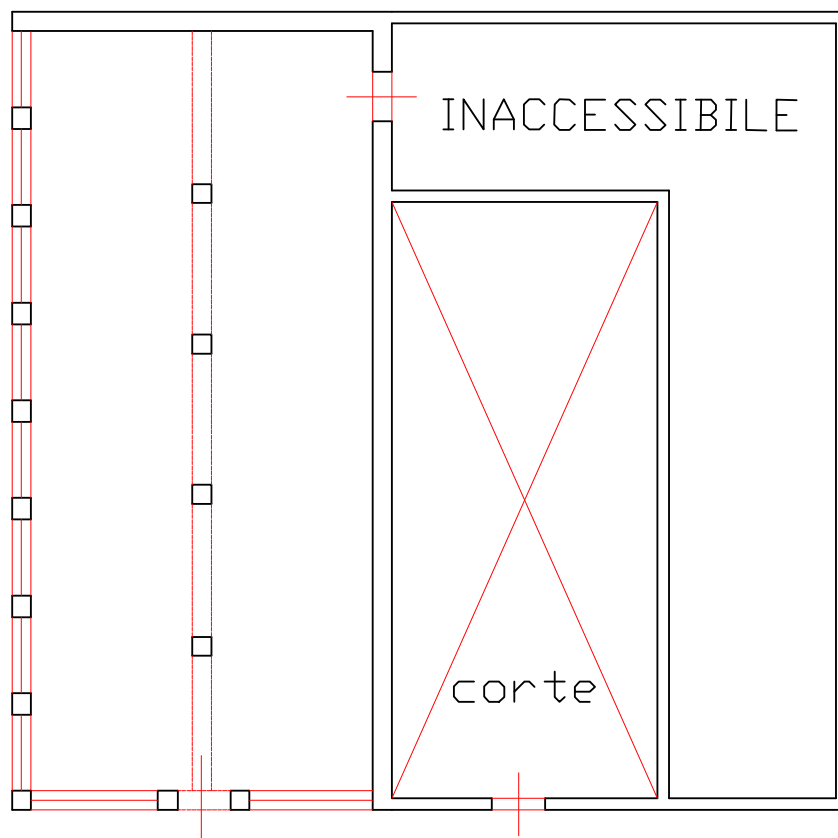

# Fabbricato rurale (casa padronale) fg. 104 Corleone, part.lla 228/2

SUP. COMM. 1.440,60 MQ.

SPAZIO DI PERTINENZA

PIANO 1

Fabbricato rurale  
fg. 107 Corleone, part.lla 212

SUP. COMM. 466,20 MQ.

SPAZIO DI PERTINENZA

SPAZIO DI PERTINENZA

SPAZIO DI PERTINENZA

SPAZIO DI PERTINENZA

Fabbricato rurale

fg. 107 Corleone, part.lla 211

SUP. COMM. 270,00 MQ.

SPAZIO DI PERTINENZA

SPAZIO DI PERTINENZA

PIANO 1

SPAZIO DI PERTINENZA

Fabbricato rurale  
fg. 107 Corleone, part.lla 261

SUP. COMM. 360,00 MQ.

Fabbricato rurale  
fg. 16 Campofiorito, part.lla 442  
SUP. COMM. 34,20 MQ.