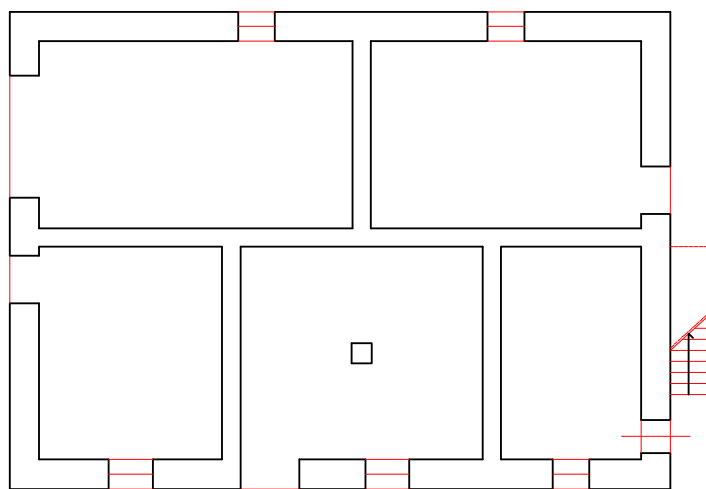

# Fabbricato rurale (casa padronale) fg. 104 Corleone, part.lla 228/2

SUP. COMM. 1.440,60 MQ.

SPAZIO DI PERTINENZA

PIANO 1

Fabbricato rurale  
fg. 107 Corleone, part.lla 212

SUP. COMM. 466,20 MQ.

SPAZIO DI PERTINENZA

SPAZIO DI PERTINENZA

SPAZIO DI PERTINENZA

SPAZIO DI PERTINENZA

Fabbricato rurale

fg. 107 Corleone, part.lla 211

SUP. COMM. 270,00 MQ.

SPAZIO DI PERTINENZA

SPAZIO DI PERTINENZA

PIANO 1

SPAZIO DI PERTINENZA

Fabbricato rurale  
fg. 107 Corleone, part.lla 261

SUP. COMM. 360,00 MQ.

Fabbricato rurale  
fg. 16 Campofiorito, part.lla 442  
SUP. COMM. 34,20 MQ.