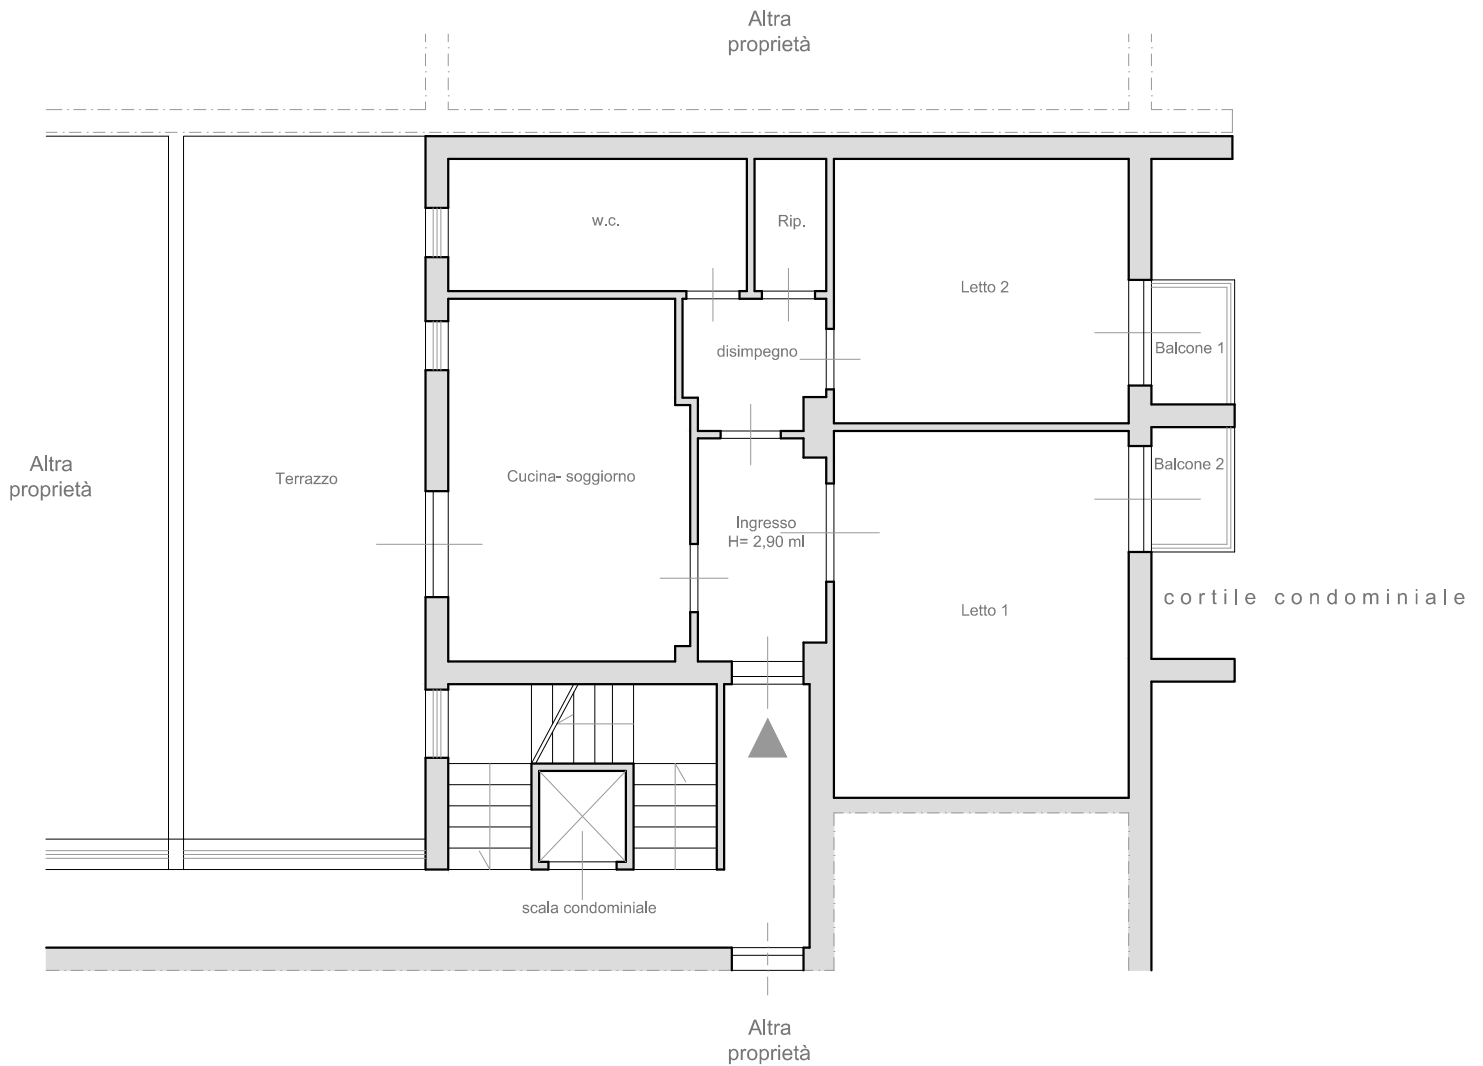

LOTTO TRE

Appartamento, piano primo, scala B

sito in via G. Pasquale Prestisimone, n. 21, Cefalù (PA)

PIANTA PIANO PRIMO

Stato di fatto

Stato catastale

SCALA 1:100