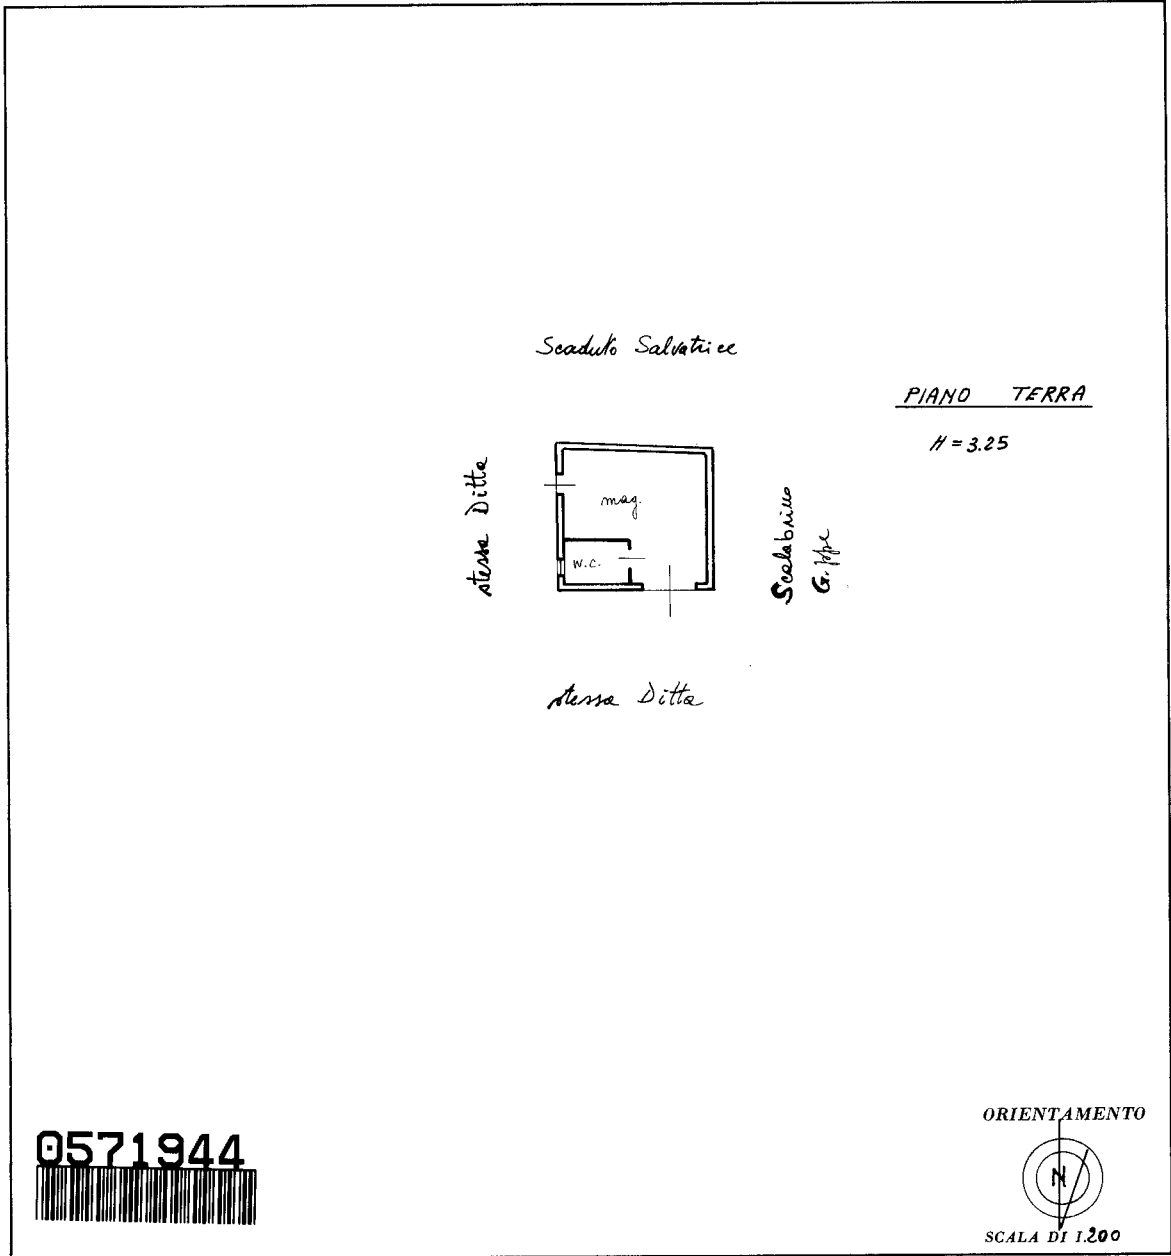

MODULARIO
F. ig. rend. 497

MINISTERO DELLE FINANZE
DIREZIONE GENERALE DEL CATASTO E DEI SERVIZI TECNICI ERARIALI

Mod. B (Nuovo Catasto Edilizio Urbano)

Lire
150

NUOVO CATASTO EDILIZIO URBANO

(R. DECRETO-LEGGE 13 APRILE 1939, N. 652)

Planimetria dell'immobile situato nel Comune di Custonaci Via del Mare
Di Castiglione Antonino Maria n. Trapani 17-5-1941 e Castiglione Rosario n. Valderice 31-5-1949
Allegata alla dichiarazione presentata all'Ufficio Tecnico Erariale di Trapani

0571944

ORIENTAMENTO

SCALA DI 1:200

SPAZIO RISERVATO PER LE ANNOTAZIONI D'UFFICIO

DATA
PROT. N°

foglio 84
part. 218
sub 3

Compilata dal Geometra
Piccola Giuseppe
(Titolo, nome e cognome del tecnico)

Iscritto all'Albo dei Geometri
della Provincia di Trapani

DATA 4-10-1989

Firma Piccola Giuseppe

Catasto dei Fabbricati - Situazione al 01/03/2023 - Comune di CUSTONACI(D234) - < Foglio 84 - Particella 218 - Subalterno 3 >
Via DEL MARE Piano T

Ultima planimetria in atti