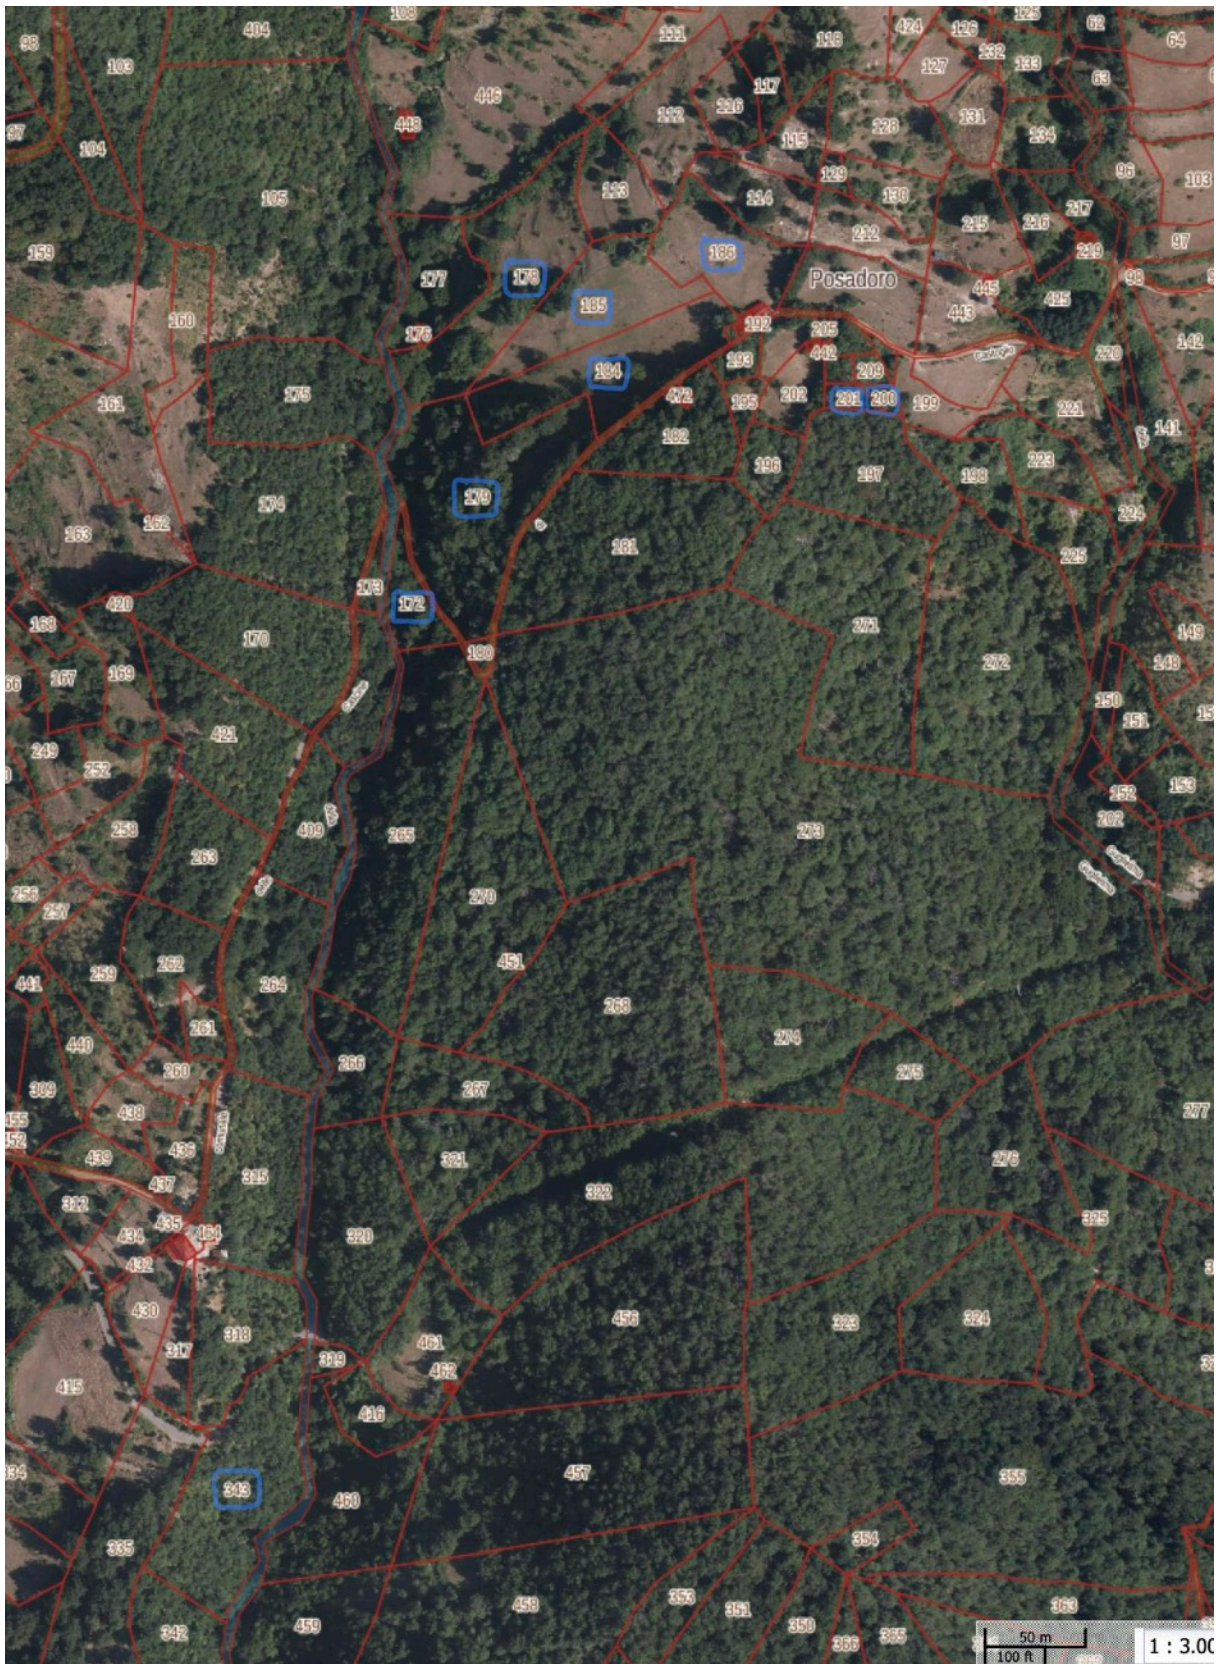

Documentazione fotografica

Rilievo fotografico digitale del lotto

Lotto n. 003 _ terreni agricoli Comune di Zeri (MS), località
Castoglio_Posadora-Chiastre.

FOTO AEREA 1 _ terreni agricoli (evidenziati in blu)

MAPPA CATASTALE -SITA Regione Toscana-_ terreni in verde

FOTO AEREA 2 _ dettaglio Fabbricati rurali Part. 189 e 204 (evidenziati in blu)

FOTO AEREA 3_ dettaglio Fabbricati rurali Part. 189 (evidenziati in blu)

FOTO 1_dettaglio 1 Fabb. Rurale part.189

FOTO 2_dettaglio 2 Fabb. Rurale part.189

FOTO 3_dettaglio 1 Fabb. Rurale part. 204

FOTO 4_dettaglio 2 Fabb. Rurale part.204

FOTO 5_ Terreni 1

FOTO 6_ Terreni 2