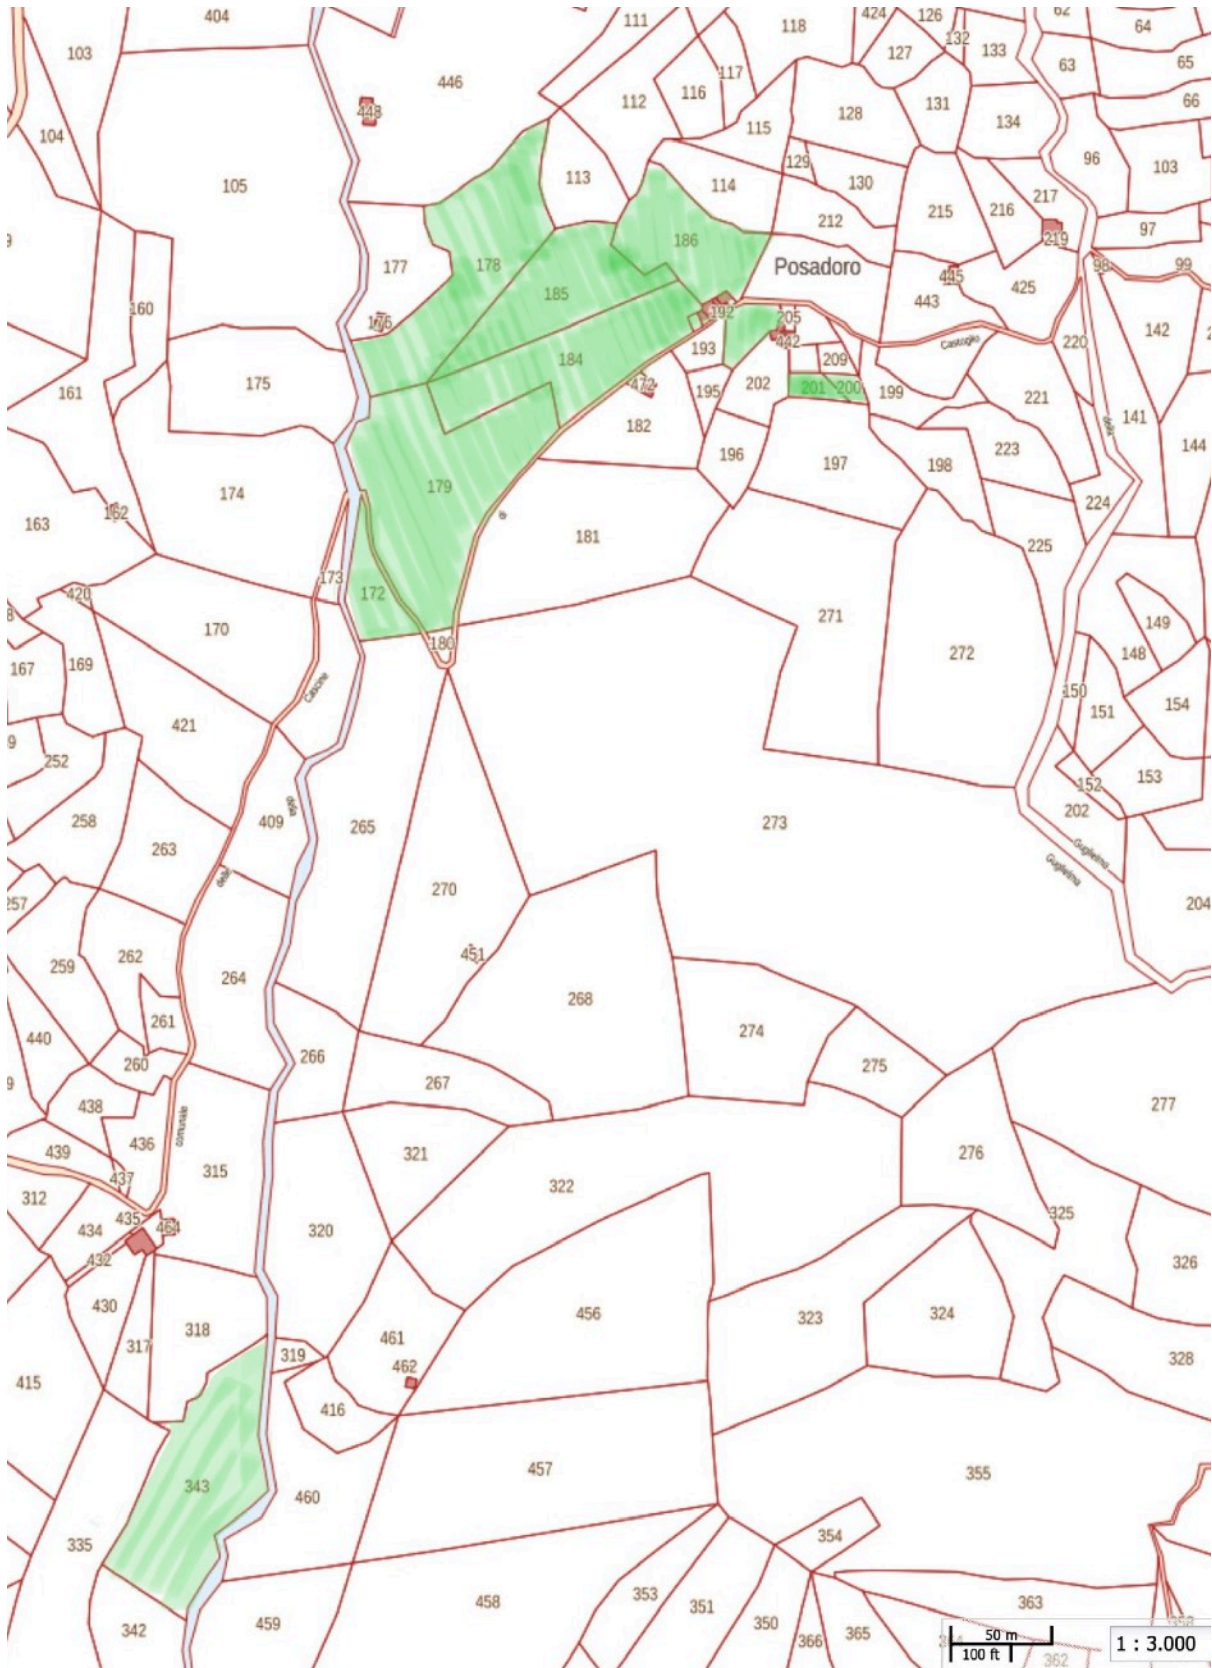

Documentazione fotografica

Rilievo fotografico digitale del lotto

Lotto n. 003 _ terreni agricoli Comune di Zeri (MS), località
Castoglio_Posadora-Chiastre.

FOTO AEREA 1 _ terreni agricoli (evidenziati in blu)

MAPPA CATASTALE -SITA Regione Toscana-_ terreni in verde

FOTO AEREA 2 _ dettaglio Fabbricati rurali Part. 189 e 204 (evidenziati in blu)

FOTO AEREA 3_ dettaglio Fabbricati rurali Part. 189 (evidenziati in blu)