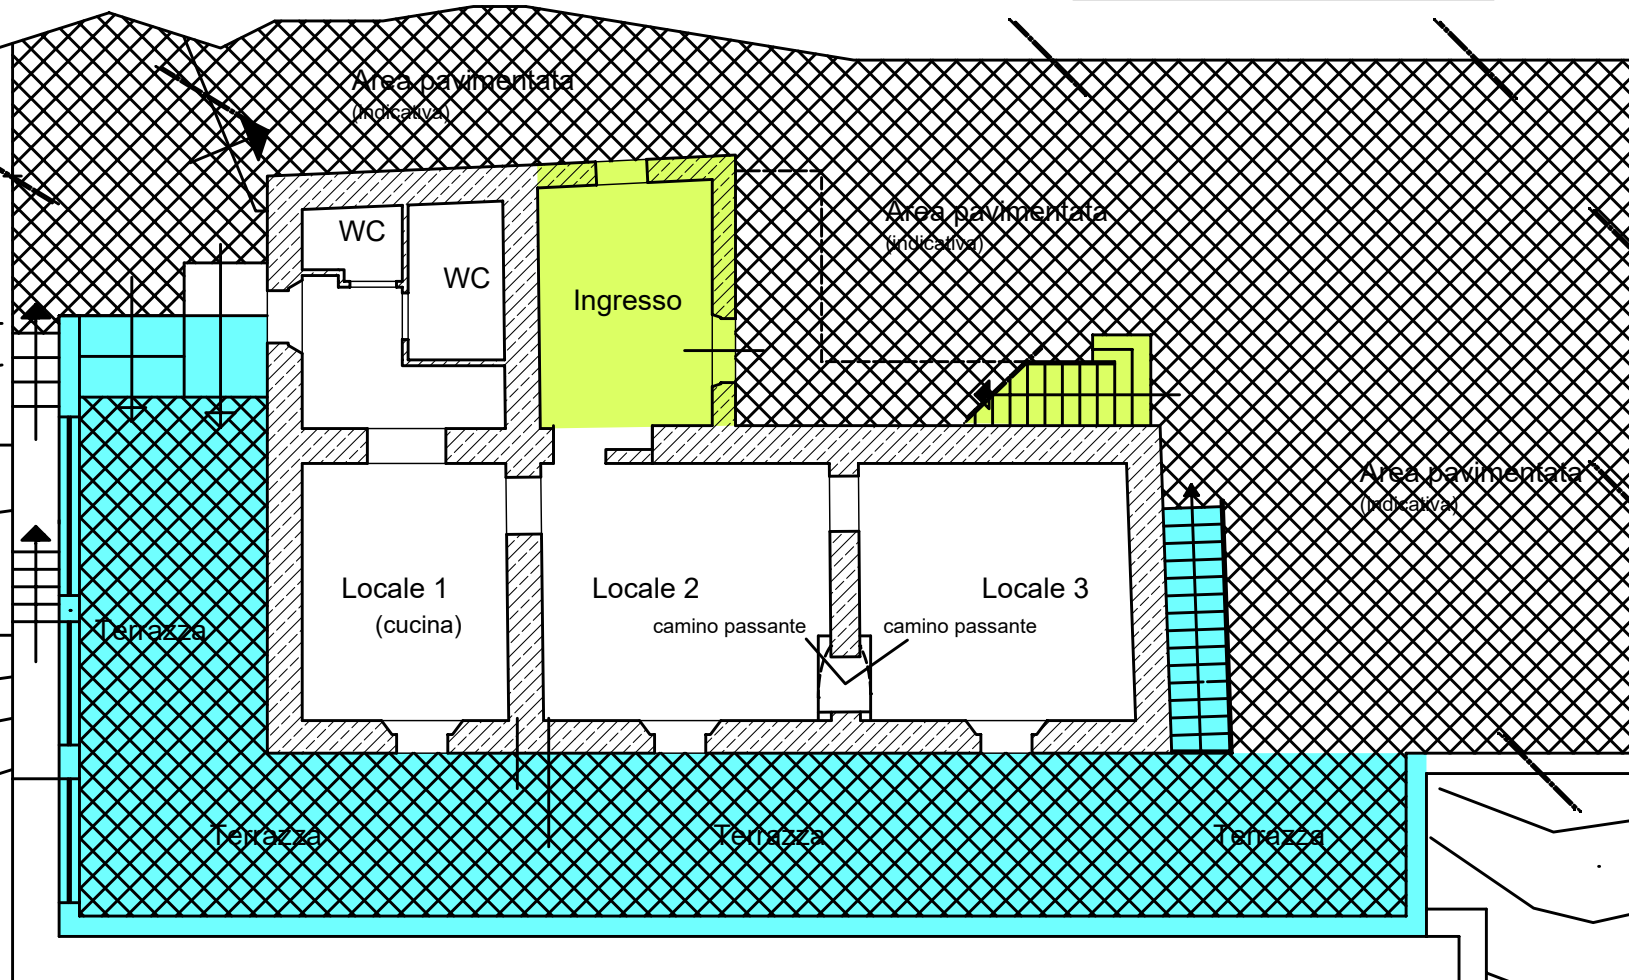

PORTICATO - SCALE E MURI DI CONTENIMENTO - SUCCESSIVO AL 2006/7 ABUSIVO

SISTEMAZIONE ESTERNA 2007  
REALIZZATA ABUSIVAMENTE

E.I. 32/2023 - LOTTO 2 - Fabbricato principale - P.T. - Pianta fuori scala

-  AMPLIAMENTO 1972 IN DIFFORMITA DA C.E.N.624
-  TERRAZZA AMPLIAMENTO 2007 ABUSIVO
-  SISTEMAZIONE ESTERNA 2007 REALIZZATA ABUSIVAMENTE

E.I. 32/2023 - LOTTO 2 - Fabbricato principale - P.1. - Pianta fuori scala

AMPLIAMENTO 1972 IN DIFFORMITA DA C.E.N.624

E.I. 32/2023 - LOTTO 2 - Fienile-locale di deposito - P.1S. - Pianta fuori scala

E.I. 32/2023 - LOTTO 2 - Fienile-locale di deposito - P.T. - Pianta fuori scala