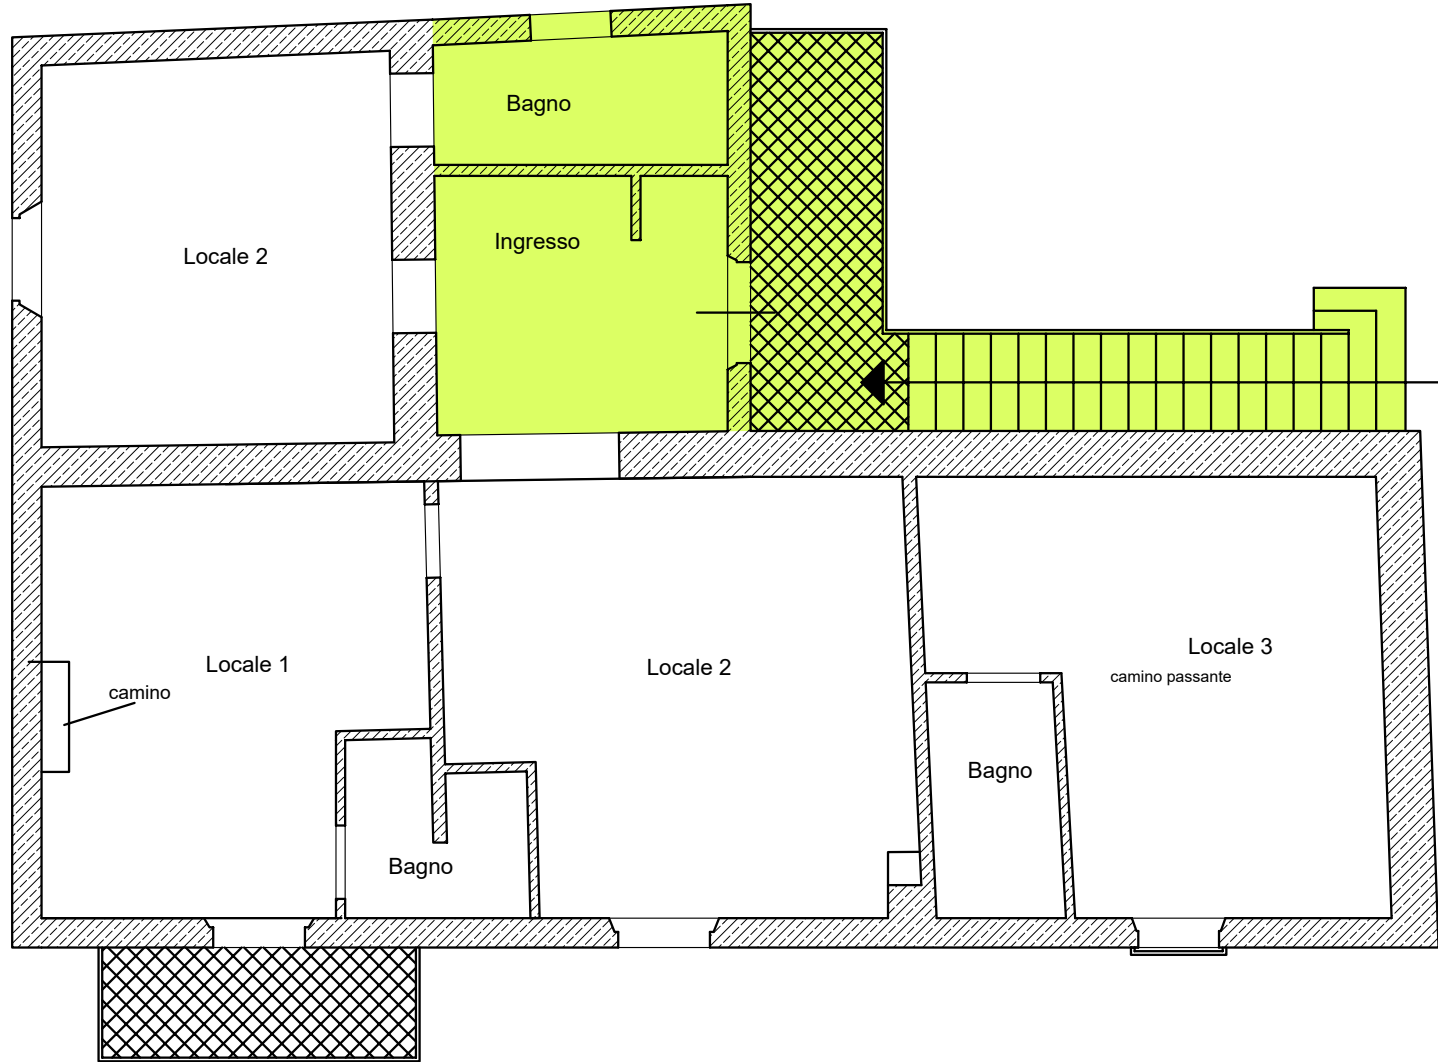

PORTICATO - SCALE E MURI DI CONTENIMENTO - SUCCESSIVO AL 2006/7 ABUSIVO

SISTEMAZIONE ESTERNA 2007  
REALIZZATA ABUSIVAMENTE

E.I. 32/2023 - LOTTO 2 - Fabbricato principale - P.T. - Pianta fuori scala

-  AMPLIAMENTO 1972 IN DIFFORMITA DA C.E.N.624
-  TERRAZZA AMPLIAMENTO 2007 ABUSIVO
-  SISTEMAZIONE ESTERNA 2007 REALIZZATA ABUSIVAMENTE

E.I. 32/2023 - LOTTO 2 - Fabbricato principale - P.1. - Pianta fuori scala

AMPLIAMENTO 1972 IN DIFFORMITA DA C.E.N.624

E.I. 32/2023 - LOTTO 2 - Fienile-locale di deposito - P.1S. - Pianta fuori scala

E.I. 32/2023 - LOTTO 2 - Fienile-locale di deposito - P.T. - Pianta fuori scala