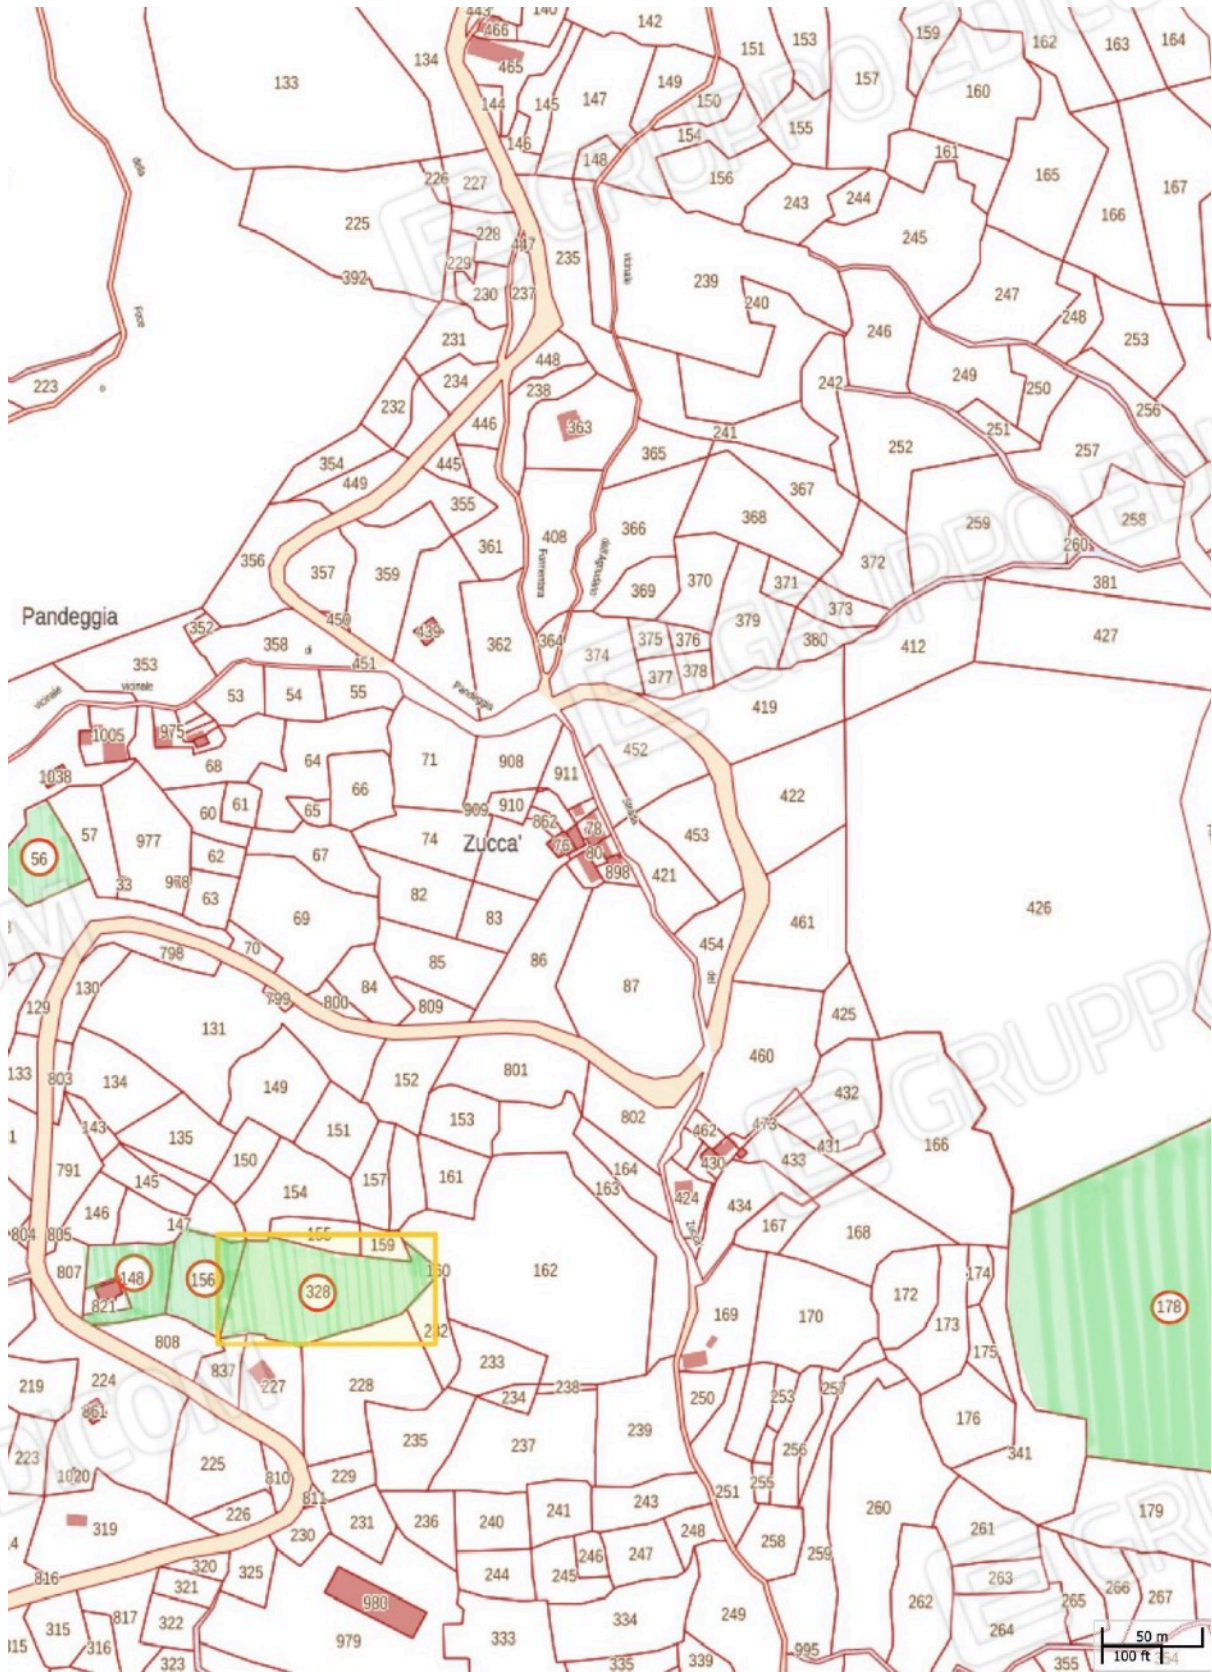

Documentazione fotografica

Rilievo fotografico digitale del lotto

Lotto n. 007 _ terreni agricoli Comune di Zeri (MS), località Val di Termine.

FOTO AEREA 1 _ terreni agricoli Foglio 29 (evidenziati in azzurro)

MAPPA CATASTALE -SITA Regione Toscana- _ terreni in verde