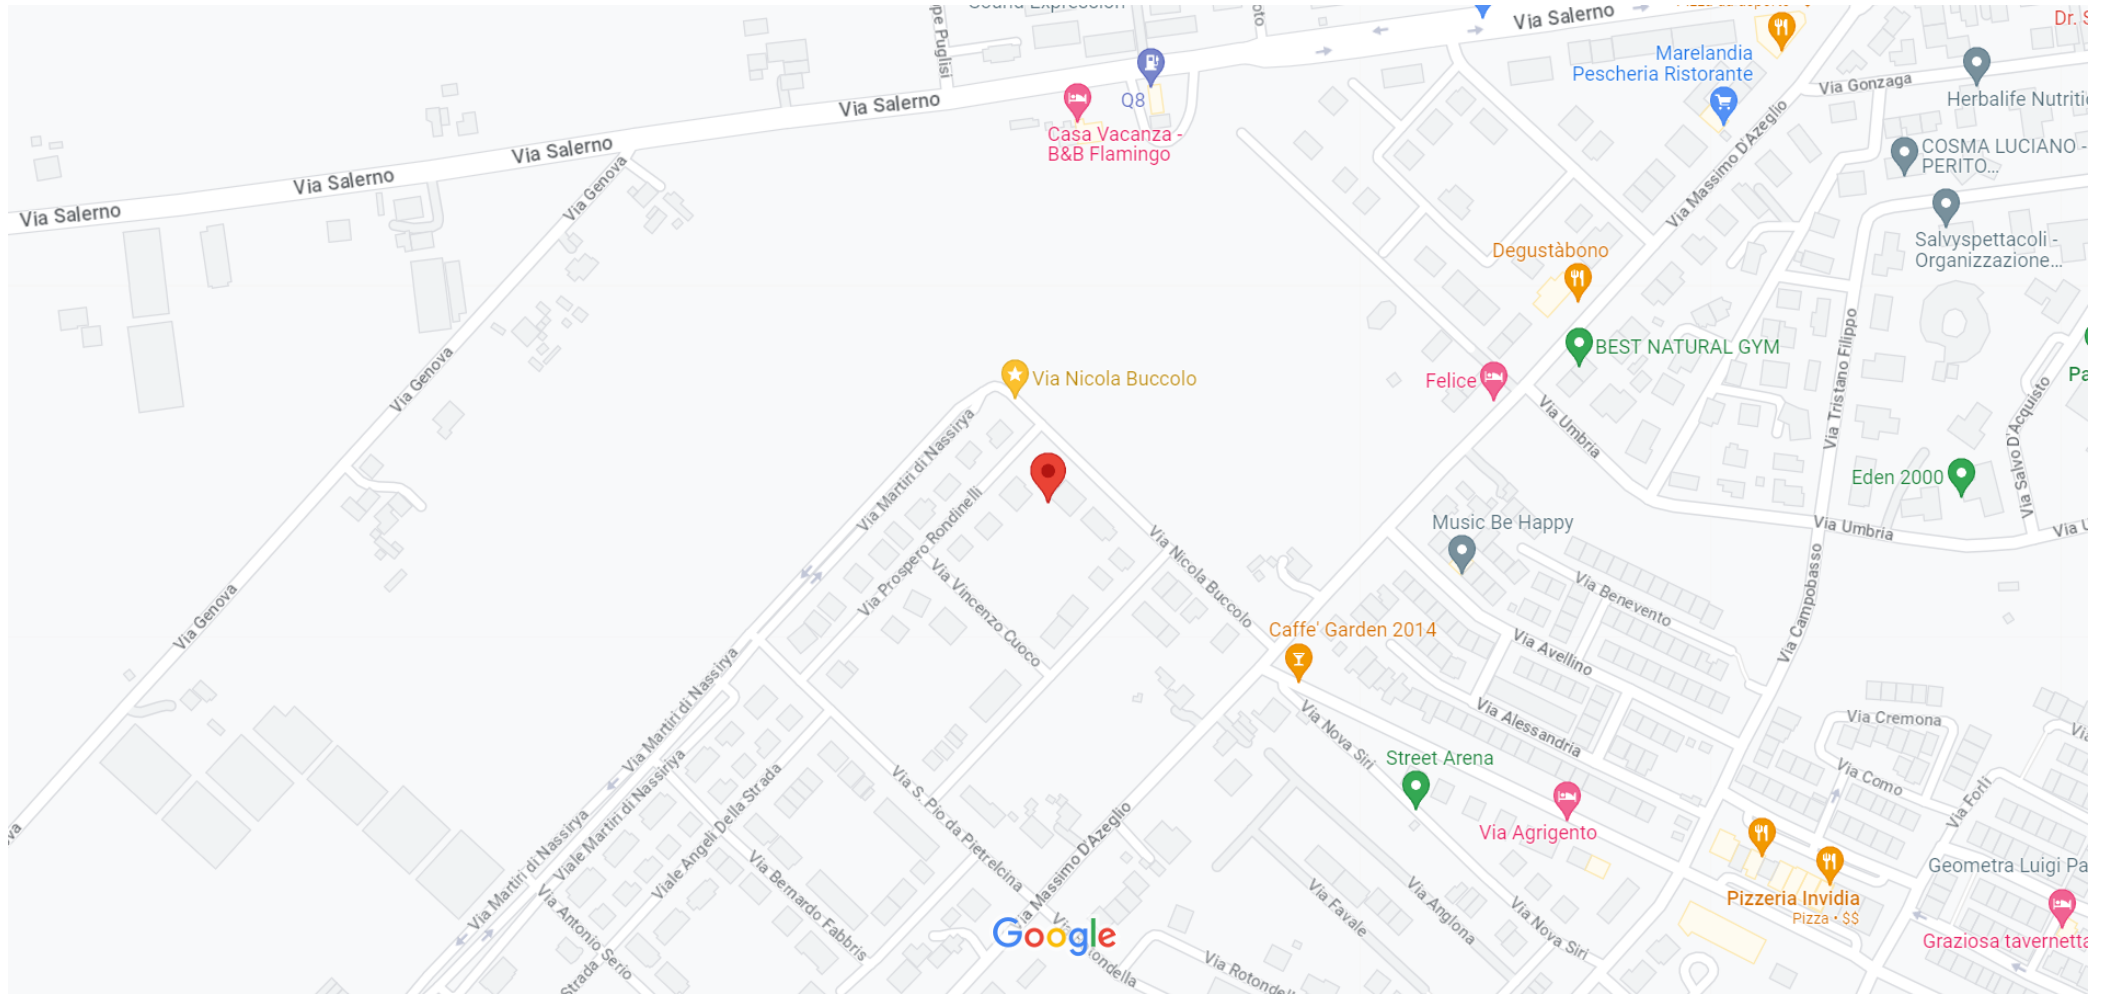

40°12'32.6"N 16°39'30.0"E

Allegato 12 (Localizzazione Terreno angolo Via Martiri di Nassiriya - Via Nicola Buccolo)

Dati cartografici ©2023 100 m