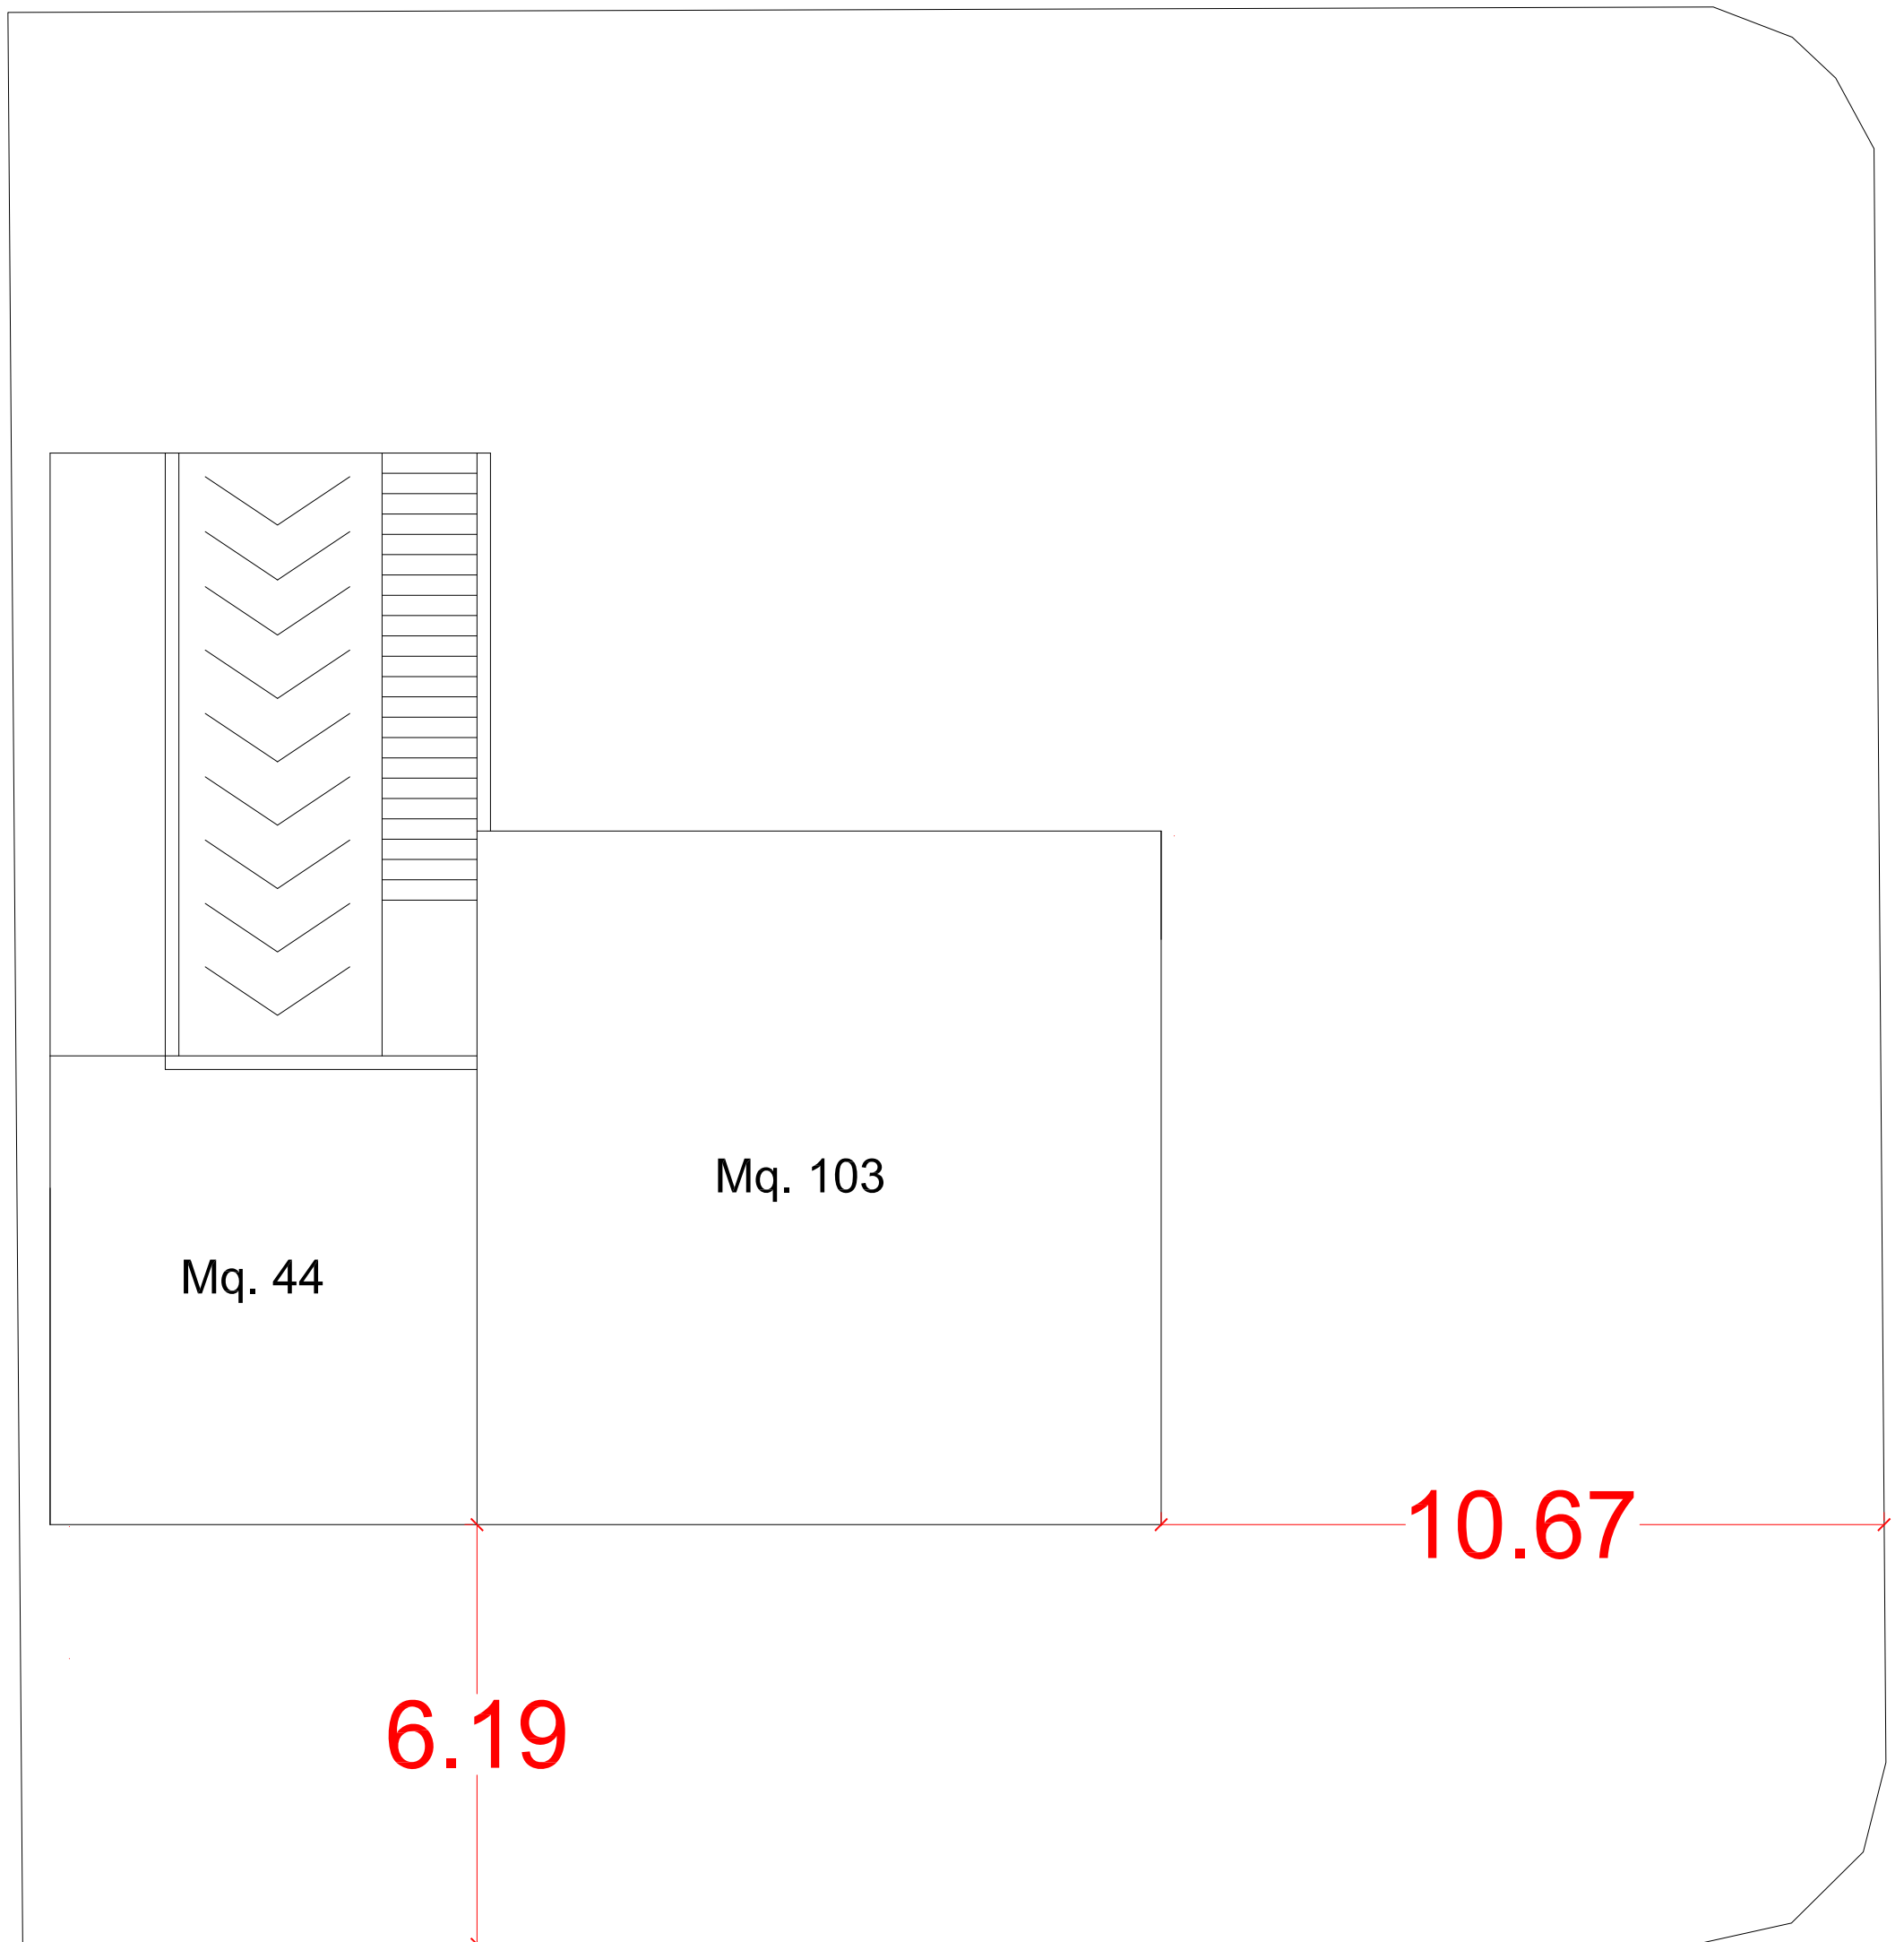

ALLEGATO 31

SCALA 1:100

Via Martiri di Nassirya

Via P. Rondinelli

Verifica distanze e superficie coperta (Tot. mq. 147 < 400 Rc max)