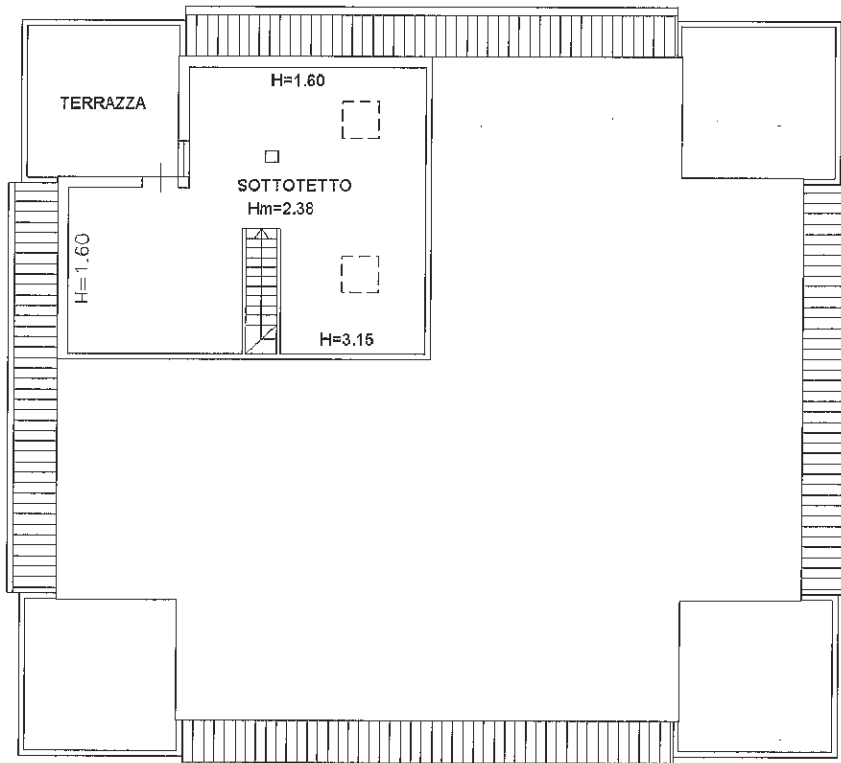

Sezione:

Foglio: 13

Particella: 2098

Subalterno: 11

Compilata da:  
Guerra Valerio

Iscritto all'albo:  
Architetti

Prov. Padova

N. 1219

Scheda n. 1

Scala 1:200

PIANO SECONDO H=2.70

PIANO TERZO  
(SOTTOTETTO)

Catasto dei Fabbricati - Situazione al 13/10/2016 - Comune di SELVAZZANO DENTRO (1595) - Foglio: 13 - Particella: 2098 - Subalterno: 11  
VIA ISTRIA piano: 2-3;

10 metri

Ultima planimetria in atti

**Agenzia del Territorio  
CATASTO FABBRICATI  
Ufficio Provinciale di  
Padova**

Dichiarazione protocollata n. 000168691 del 04/06/2002

Planimetria di u.i.u. in Comune di Selvazzano Dentro