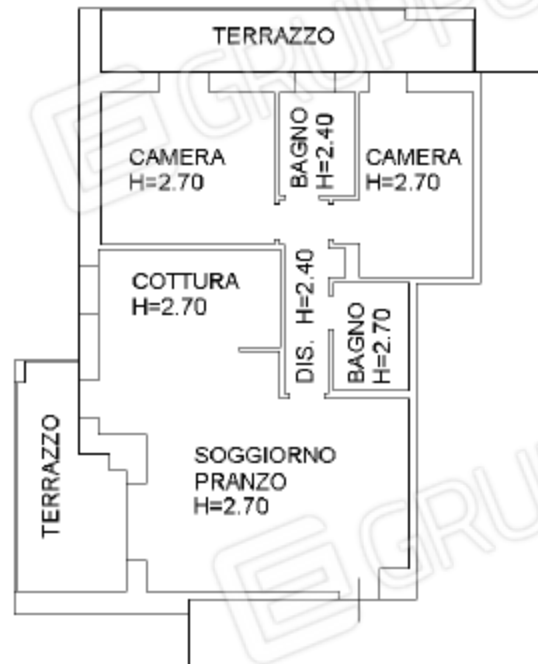

Via Padre David Tuoldo n. 1 - Coordinate. Google 45°34'15.6"N 11°55'28.9"E

Via Padre David Turoldo n. 1 – Piano secondo - Coordinate. Google 45°34'15.6"N 11°55'28.9"E

Impianto distributivo da planimetria catastale

Individuazione del garage non visitato internamente

*Accesso pedonale condominiale*

*Accesso carraiio condominiale*

*Ingresso appartamento piano secondo*

*Ingresso condominiale*

*Soggiorno angolo cottura*

*Soggiorno ingresso*