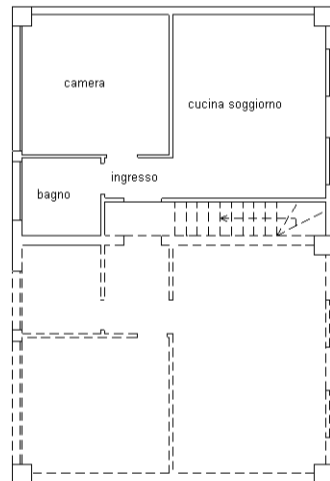

Sezione:
Foglio: 7
Particella: 1117
Subalterno: 6

Compilata da:
Tedesco Livio

Iscritto all'albo:
Geometri

Prov. Treviso

N. 2358

Scheda n. 1

Scala 1:200

PIANTA PIANO PRIMO : h media 260 cm.